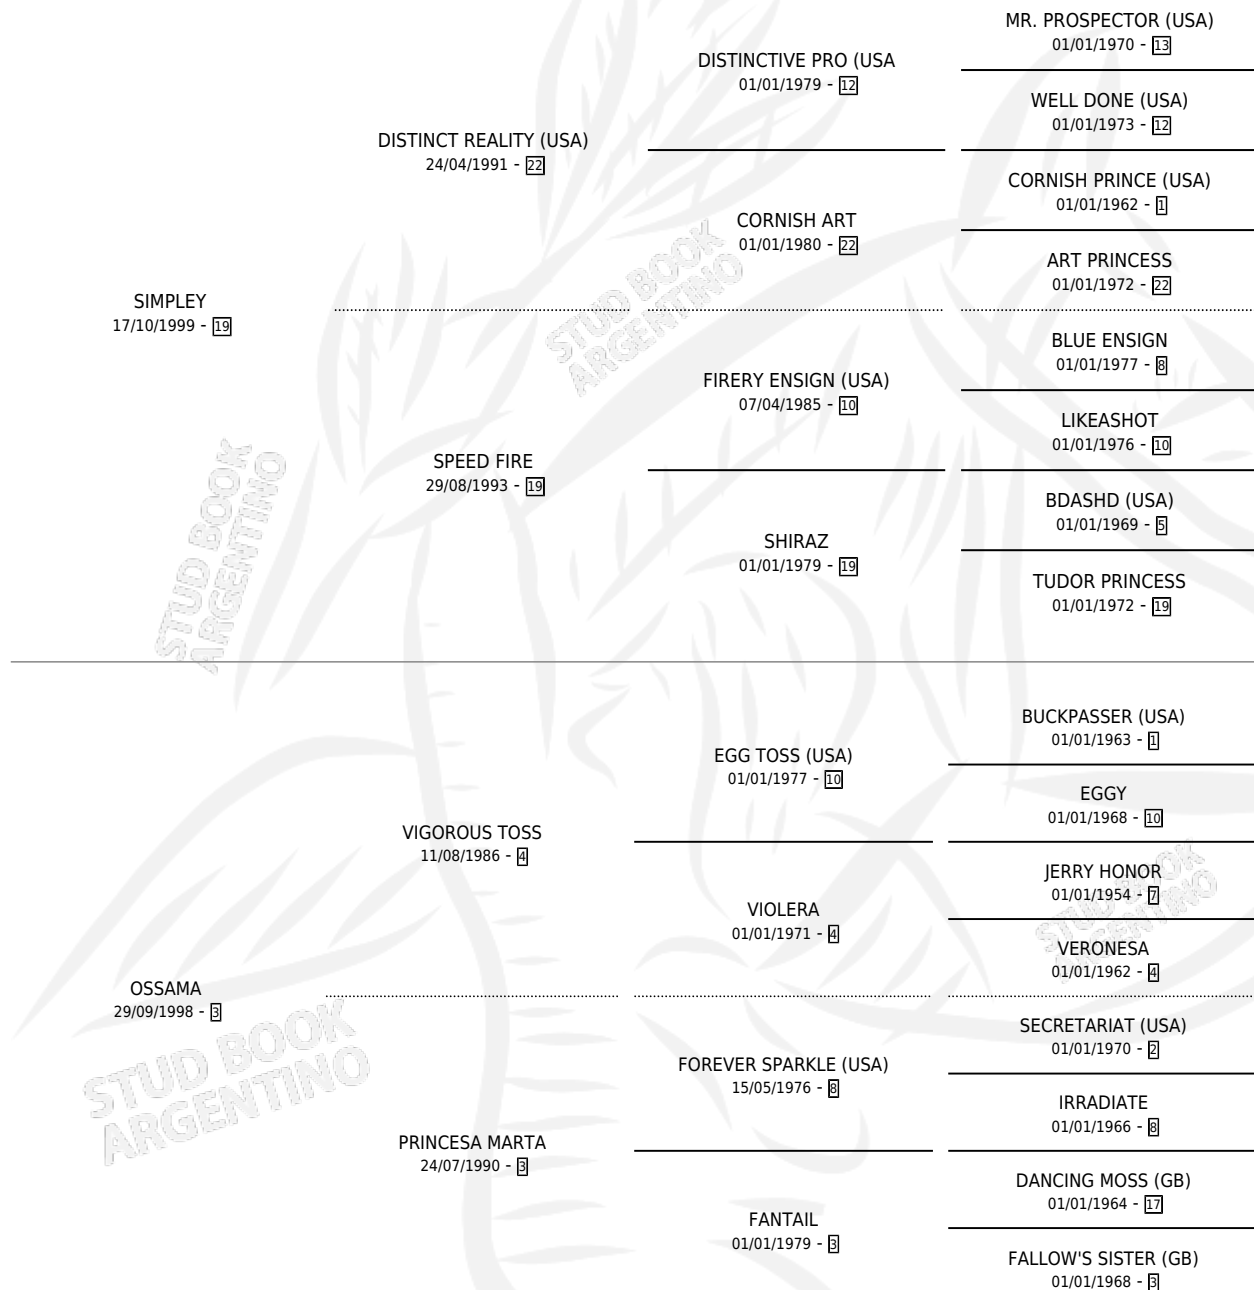

PLEY DEL TERROR

por **SIMPLEY** y **OSSAMA** por **VIGOROUS TOSS**

Argentina · Hembra · Zaino · SP · 22/11/2013
Familia 3-i · Volumen 41

ESTADO

TIPIFICACIÓN SANGUÍNEA	X
TIPIFICACIÓN POR ADN	✓
PASAPORTE	X
IDENTIFICACIÓN POR MICROCHIP	✓
REPRODUCTOR	✓

Lugar de nacimiento: La Guarida

Criador: Sin dato

PEDIGREE

S

mientos 0 / Efectividad 0.00%

PADRILLO

PRODUCTO

CRIADOR

1ER SERVICIO

ÚLTIMO SERVICIO

FARSANTE CELEBRE

∅

06/10/2021

06/10/2021

PLEY DEL TERROR

Datos oficiales del Stud Book Argentino