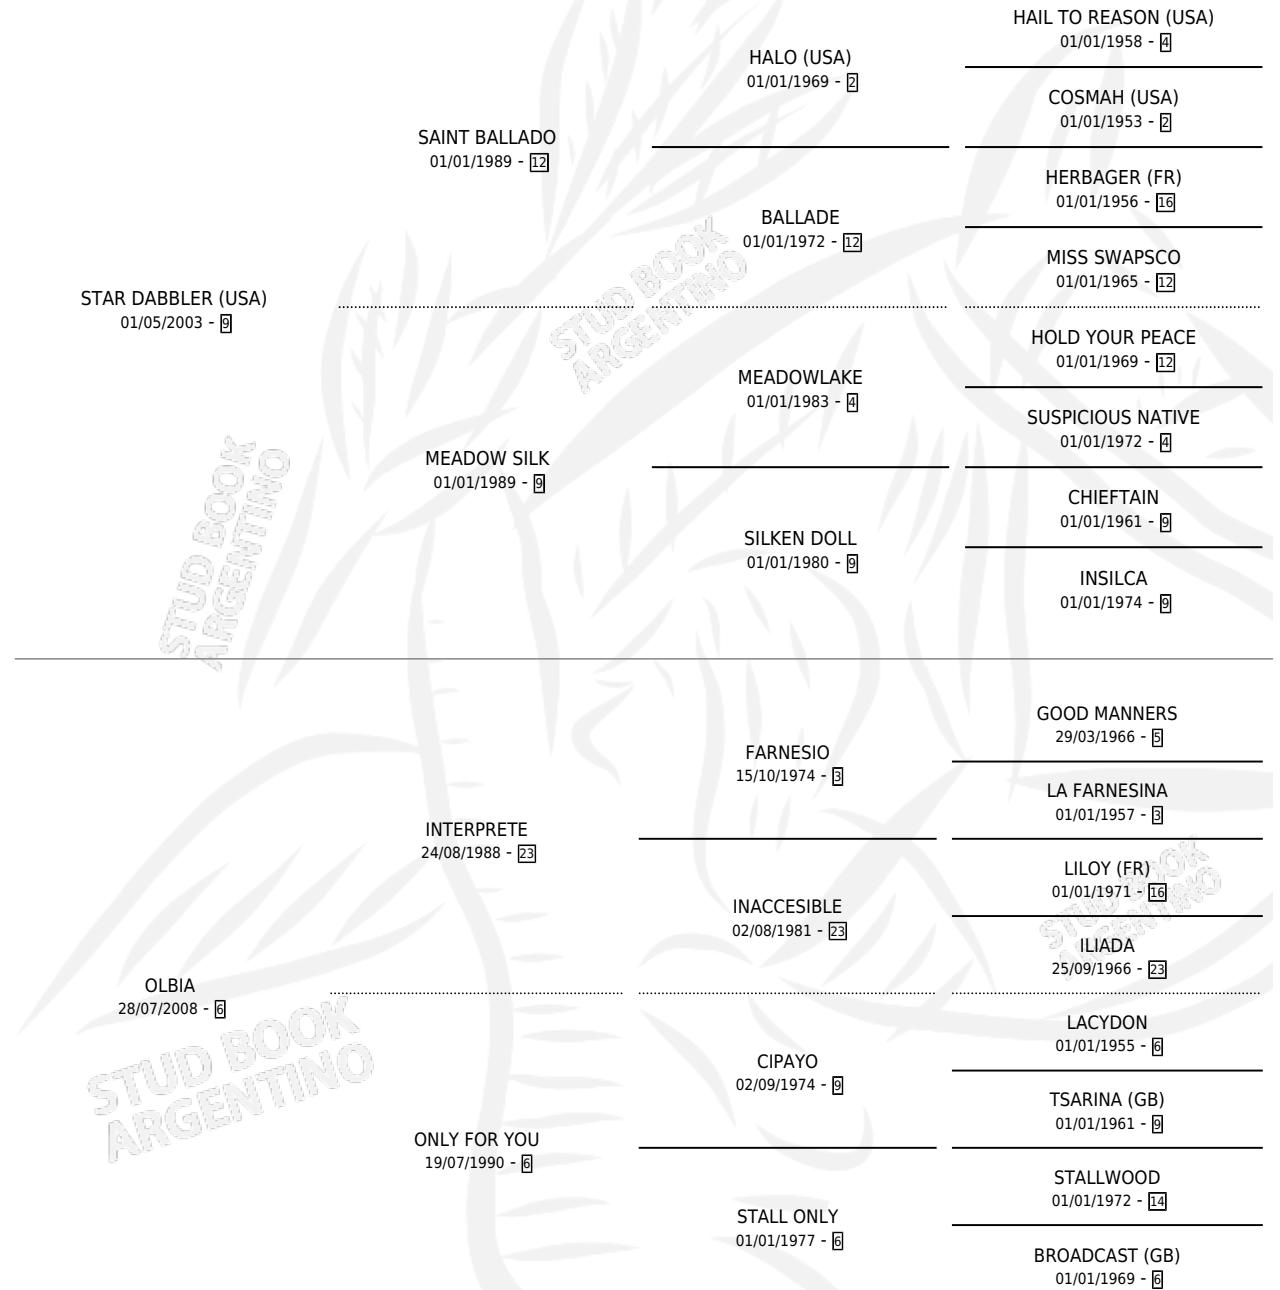

ORIGINAL STAR

por STAR DABBLER (USA) y OLBIA por INTERPRETE

Argentina · Macho · Zaino · SP · 22/07/2013
Familia 6-e · Volumen 41

ESTADO

TIPIFICACIÓN SANGUÍNEA	X
TIPIFICACIÓN POR ADN	✓
PASAPORTE	✓
IDENTIFICACIÓN POR MICROCHIP	✓
REPRODUCTOR	X

Lugar de nacimiento: La Encontrada

Criador: La Encontrada

PEDIGREE

CAMPAÑA

Solo carreras oficiales de Argentina

POR EDAD

EDAD	CC	1°	2°	3°	4°	5°	NP	CLC	CLG	CLCG1	CLGG1	IMPORTE	GANANCIA / CC
3 AÑOS	3	0	0	0	0	1	2	0	0	0	0	\$10,800	\$3,600
4 AÑOS	4	0	0	0	0	0	4	0	0	0	0	\$3,948	\$987
TOTALES	7	0	0	0	0	1	6	0	0	0	0	\$14,748	\$2,107
%		0.0%	0.0%	0.0%	0.0%	14.3%	85.7%	0.0%	0.0%	0.0%	0.0%		