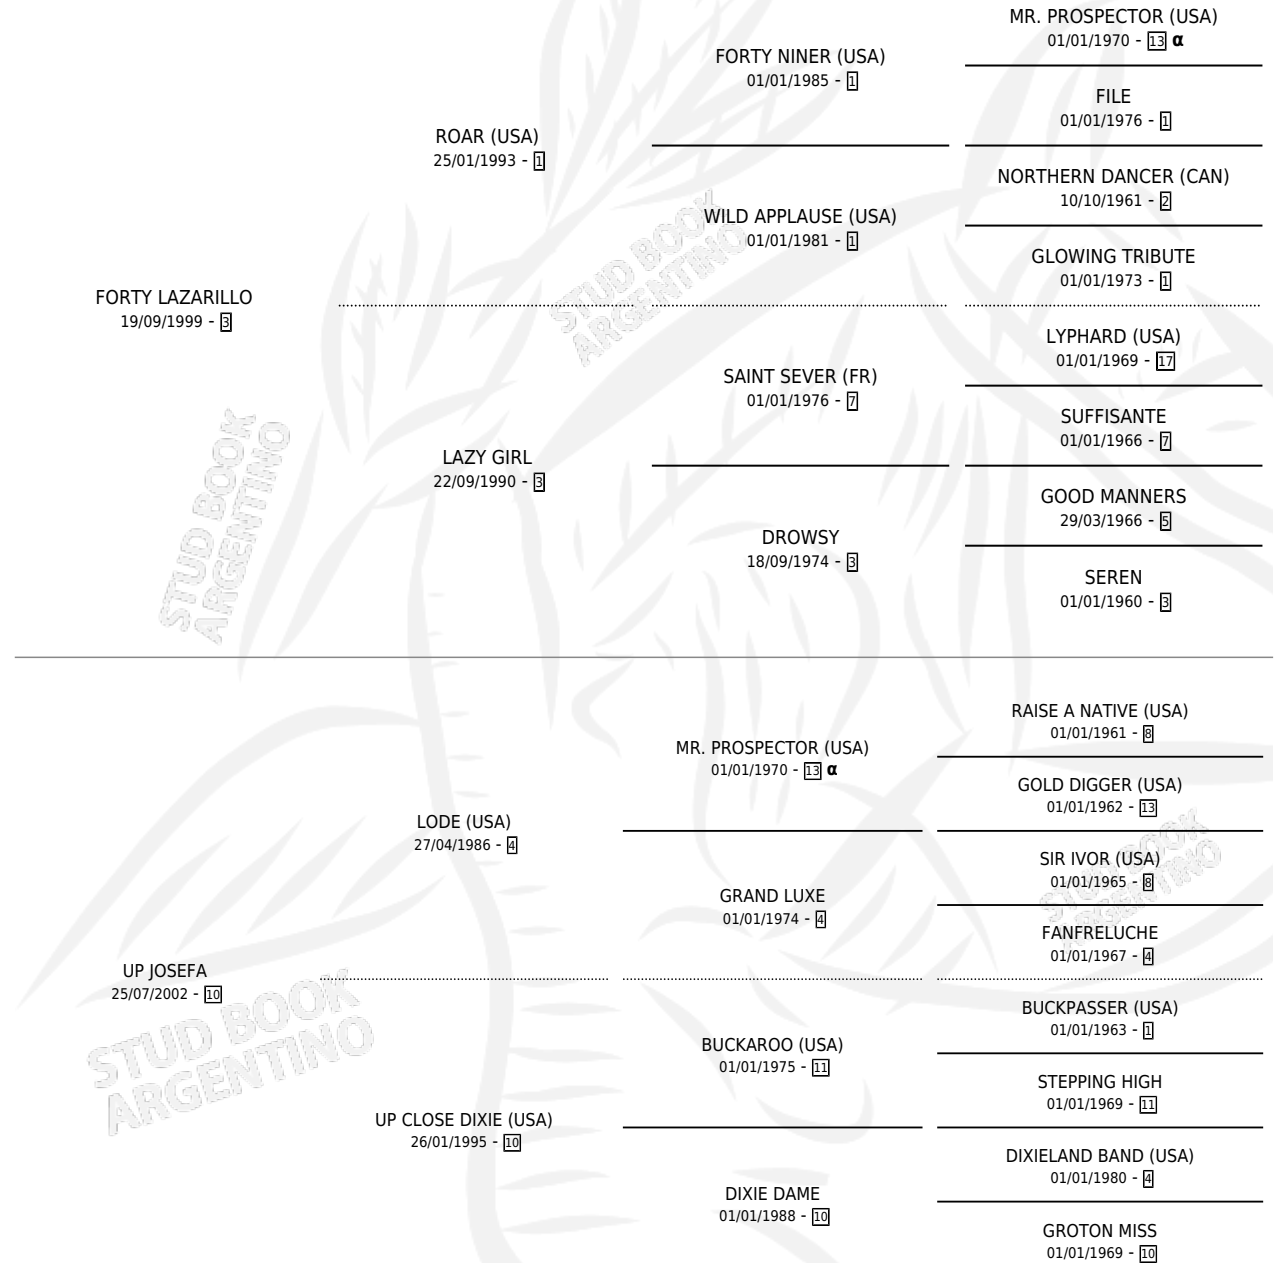

FORTY UP

por FORTY LAZARILLO y UP JOSEFA por LODE (USA)

Argentina · Macho · Alazan · SP · 11/11/2013
Familia 10 · Volumen 41

ESTADO

TIPIFICACIÓN SANGUÍNEA	X
TIPIFICACIÓN POR ADN	X
PASAPORTE	X
IDENTIFICACIÓN POR MICROCHIP	X
REPRODUCTOR	X

Lugar de nacimiento: La Morenita

Criador: La Morenita

PEDIGREE

INBREEDING : α

FORTY UP

Datos oficiales del Stud Book Argentino

Documento generado el 14/05/2026

studbook.org.ar