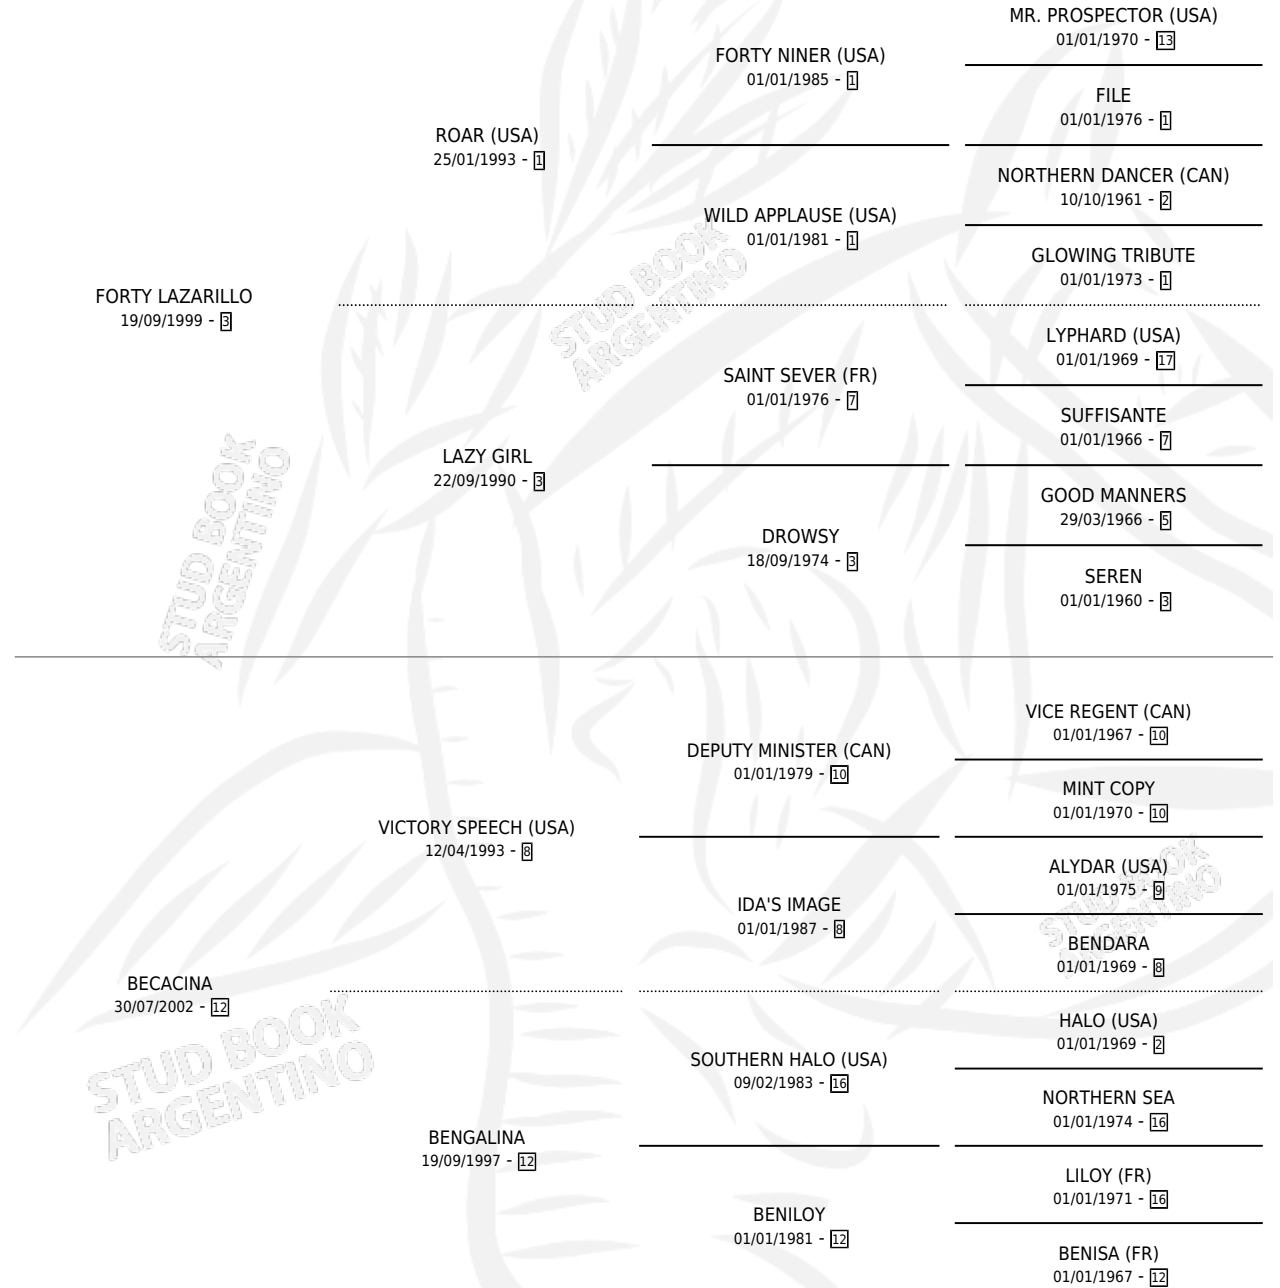

FORTY BECADO

por FORTY LAZARILLO y BECACINA por VICTORY SPEECH (USA)

Argentina · Macho · Zaino · SP · 17/11/2013
Familia 12-e · Volumen 41

ESTADO

TIPIFICACIÓN SANGUÍNEA	X
TIPIFICACIÓN POR ADN	✓
PASAPORTE	✓
IDENTIFICACIÓN POR MICROCHIP	✓
REPRODUCTOR	X

Lugar de nacimiento: La Morenita
Criador: La Morenita

PEDIGREE