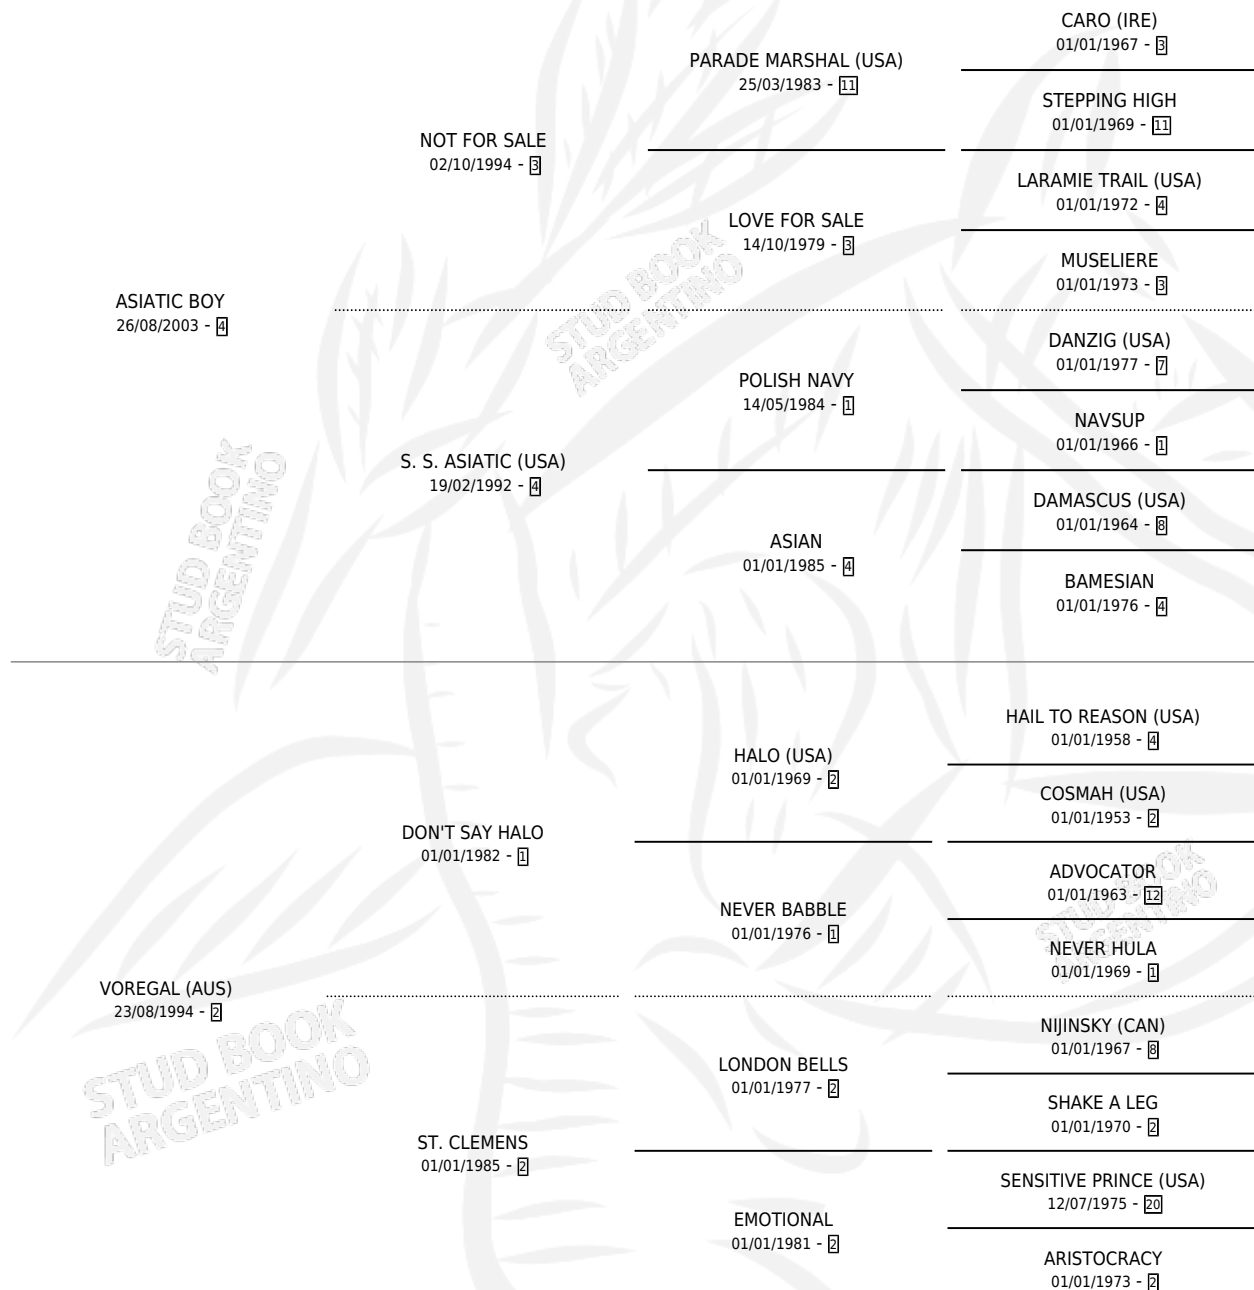

HILWAA

por ASIATIC BOY y VOREGAL (AUS) por DON'T SAY HALO

Argentina · Hembra · Alazan · SP · 18/10/2013
Familia 2-d · Volumen 41

ESTADO

TIPIFICACIÓN SANGUÍNEA	X
TIPIFICACIÓN POR ADN	✓
PASAPORTE	✓
IDENTIFICACIÓN POR MICROCHIP	✓
REPRODUCTOR	✓

Lugar de nacimiento: Wilgerbosdrift Argentina
Criador: Phalaris S.R.L.

~

HIJOS

	MACHOS	HEMBRAS
2 NACIERON	1	1

SIN ACTUACIONES

PEDIGREE