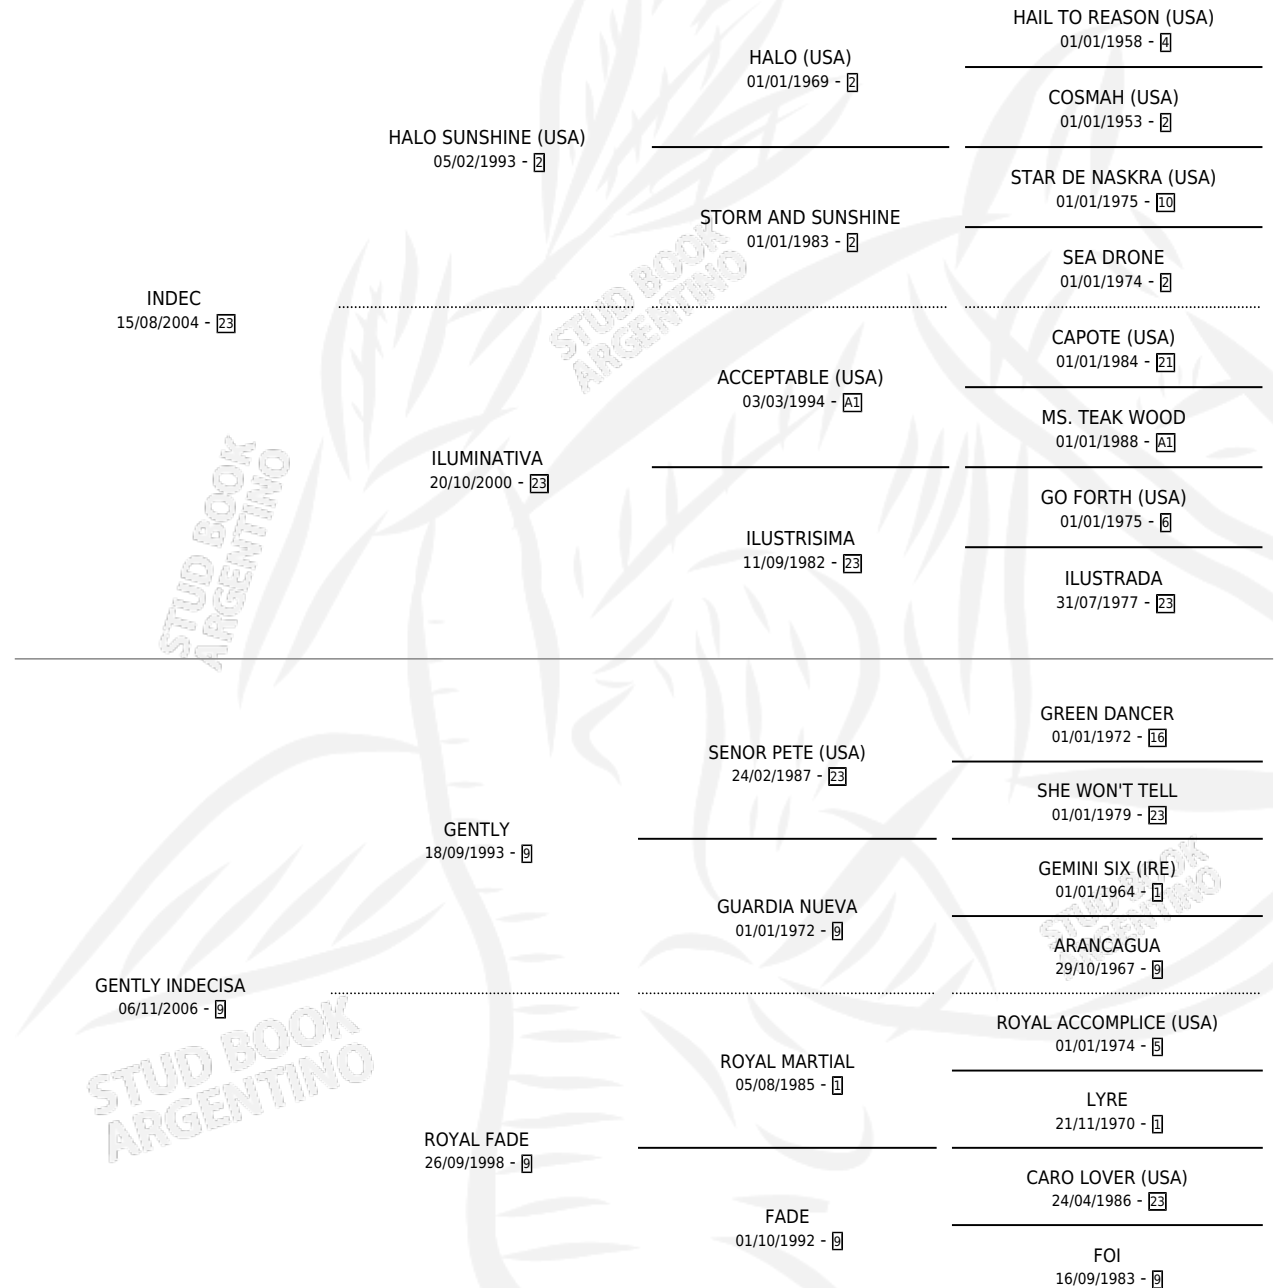

INDEC CISO

por INDEC y GENTLY INDECISA por GENTLY

Argentina · Macho · Alazan · SP · 01/11/2013
Familia 9-g · Volumen 41

ESTADO

TIPIFICACIÓN SANGUÍNEA	X
TIPIFICACIÓN POR ADN	✓
PASAPORTE	X
IDENTIFICACIÓN POR MICROCHIP	✓
REPRODUCTOR	X

Lugar de nacimiento: Huiliche

Criador: Huiliche

PEDIGREE

INDEC CISO

Datos oficiales del Stud Book Argentino

Documento generado el 04/05/2026

studbook.org.ar