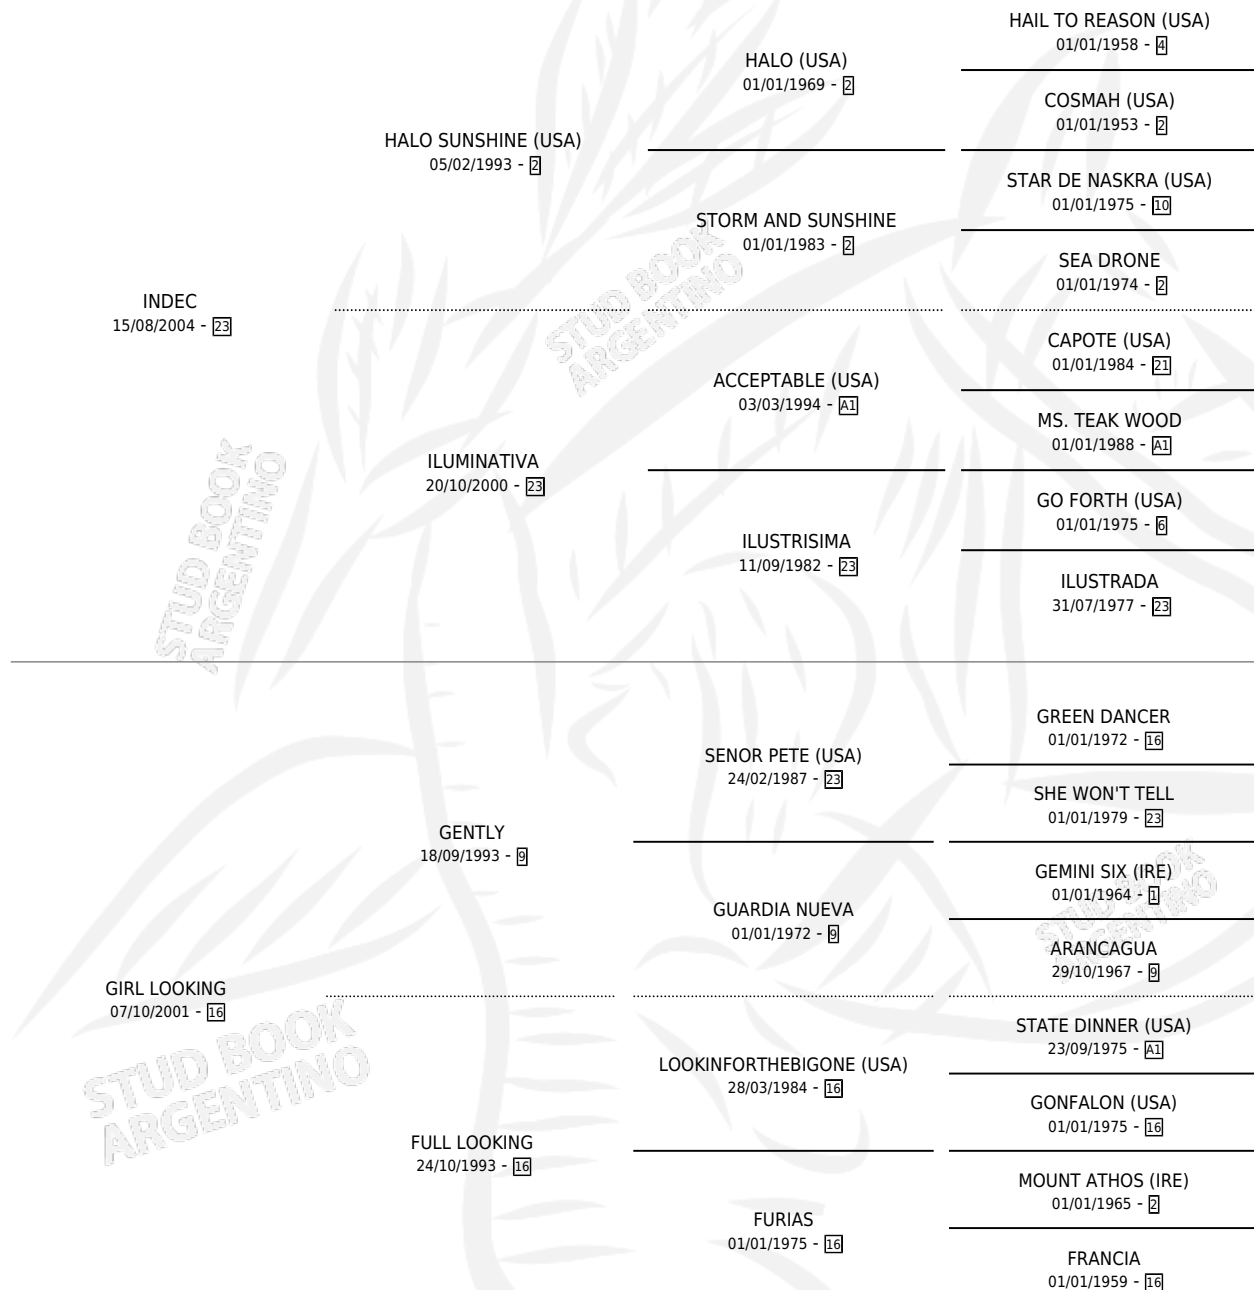

POR MORENO

por INDEC y GIRL LOOKING por GENTLY

Argentina · Macho · Alazan · SP · 07/11/2013
Familia 16-e · Volumen 41

ESTADO

TIPIFICACIÓN SANGUÍNEA	X
TIPIFICACIÓN POR ADN	✓
PASAPORTE	X
IDENTIFICACIÓN POR MICROCHIP	✓
REPRODUCTOR	X

Lugar de nacimiento: Huiliche

Criador: Huiliche

PEDIGREE

POR MORENO

Datos oficiales del Stud Book Argentino

Documento generado el 12/05/2026

studbook.org.ar