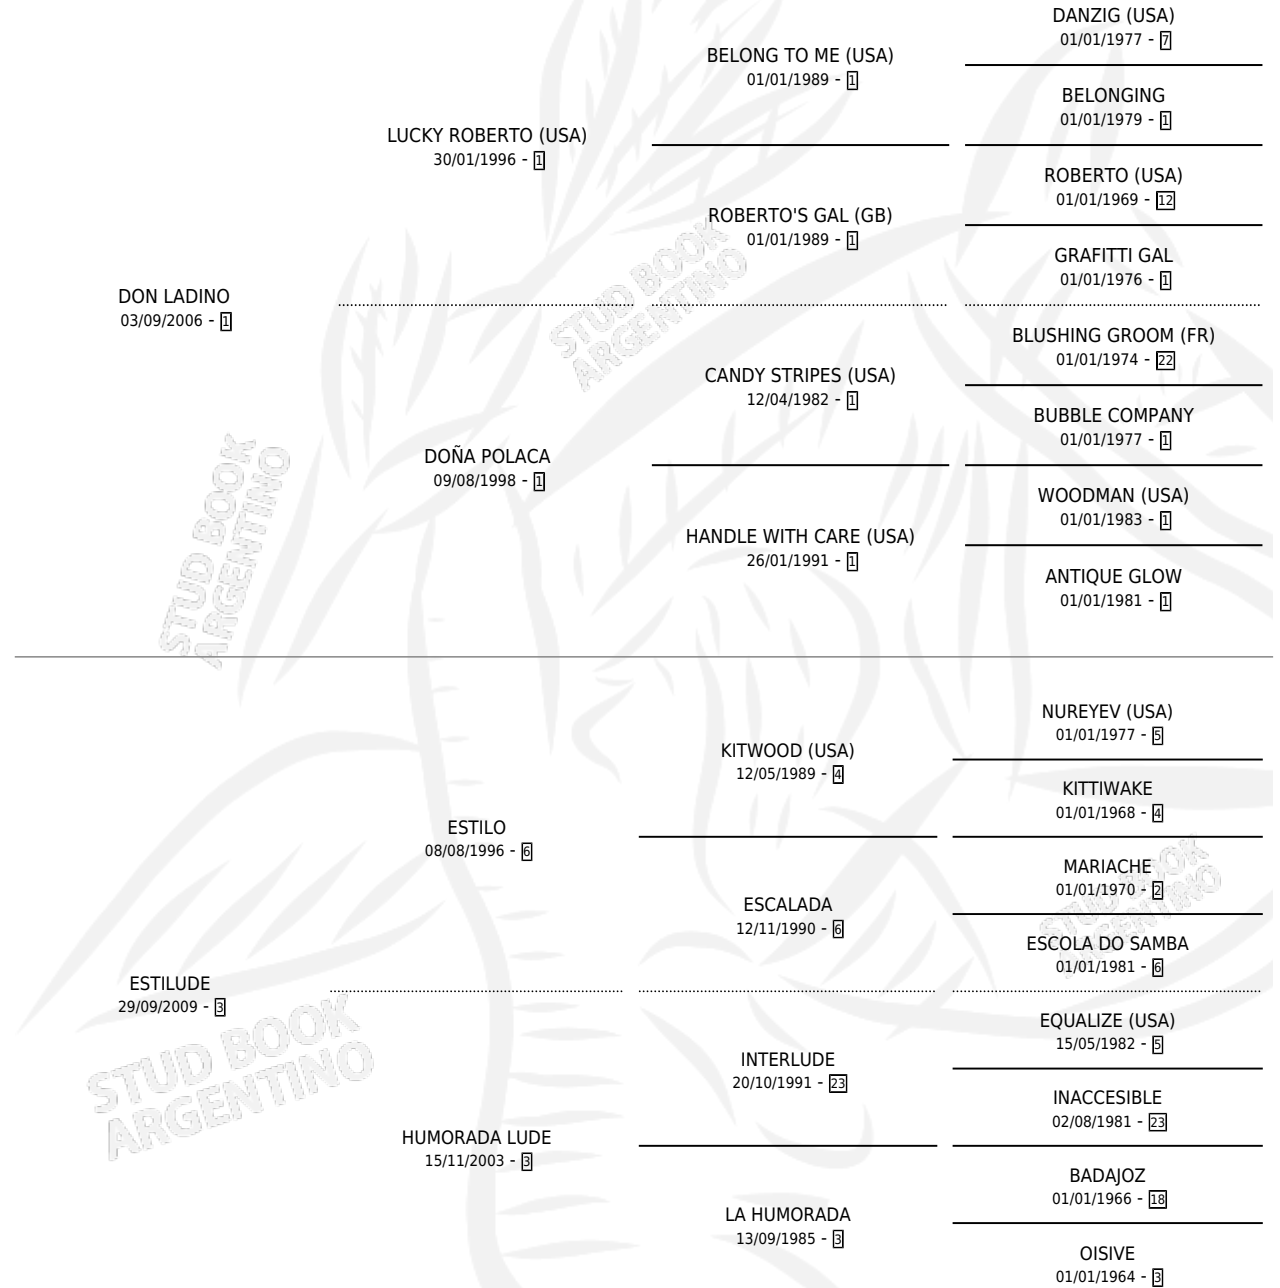

TILO LADINO

por DON LADINO y ESTILUDE por ESTILO

Argentina · Macho · Zaino · SP · 20/11/2013
Familia 3-e · Volumen 41

ESTADO

TIPIFICACIÓN SANGUÍNEA	X
TIPIFICACIÓN POR ADN	X
PASAPORTE	X
IDENTIFICACIÓN POR MICROCHIP	X
REPRODUCTOR	X

Lugar de nacimiento: Loventue

Criador: Eleno Manuel Maria

PEDIGREE

TILO LADINO

Datos oficiales del Stud Book Argentino

Documento generado el 11/05/2026

studbook.org.ar