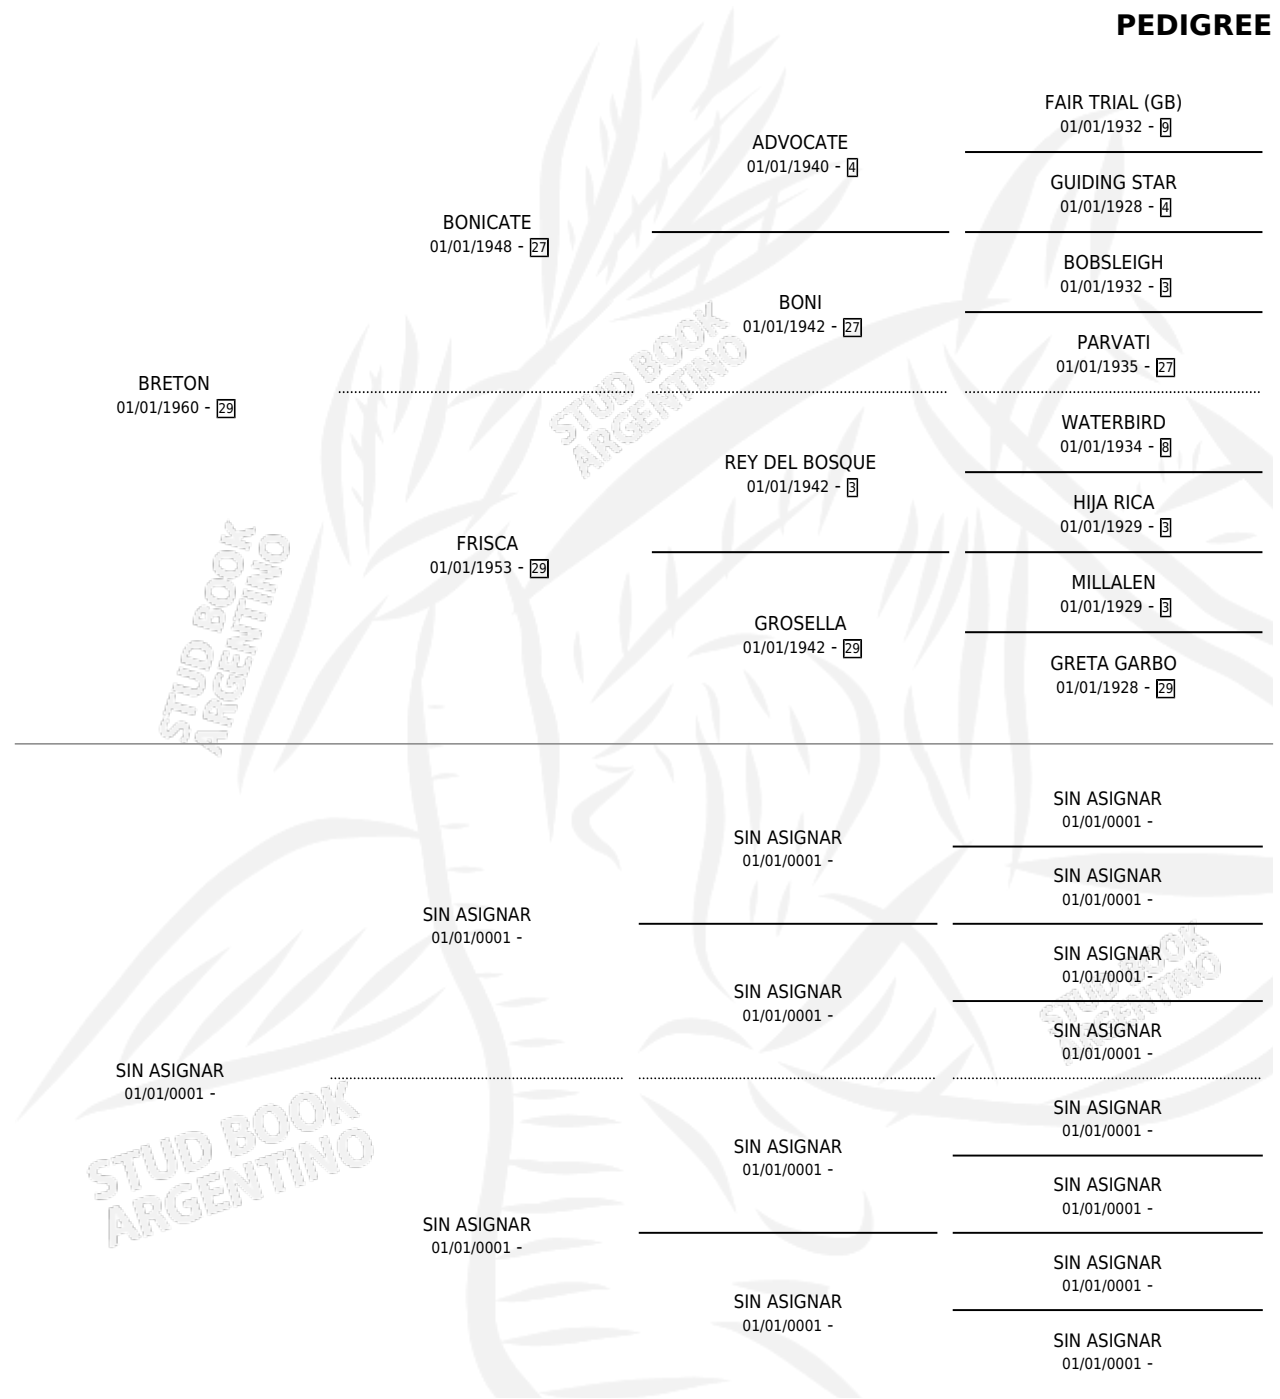

RUBIA REAL

PEDIGREE

por BRETON y SIN ASIGNAR por SIN ASIGNAR

Argentina · Hembra · Alazan · SP · 01/01/1976
Familia · Volumen 29

ESTADO

TIPIFICACIÓN SANGUÍNEA	X
TIPIFICACIÓN POR ADN	X
PASAPORTE	X
IDENTIFICACIÓN POR MICROCHIP	X
REPRODUCTOR	✓

Lugar de nacimiento: Campo particular

Criador: Sin dato

~

HIJOS

	MACHOS	HEMBRAS
2 NACIERON	1	1
1 CORRIERON	0	1

SIN ACTUACIONES

S

mientos 2 / Efectividad 33.33%

PADRILLO	PRODUCTO	CRIADOR	1ER SERVICIO	ÚLTIMO SERVICIO
SUERTE KING	Ø		12/11/1989	14/11/1989
RUBIA REAL	MISS ROSINA (H A, 06/11/1989)	SIN DATO	05/12/1988	07/12/1988
Datos oficiales del Stud Book Argentino			28/12/1987	29/12/1987
CEST SI BON studbook.org.ar	SOY ROMANTICO (M A, 10/12/1987) •MURIÓ EL 01/06/2000•	SIN DATO	29/12/1986	31/12/1986
SIEMPRE LINDO	Ø		16/12/1985	20/12/1985
NEW SOUND	Ø			