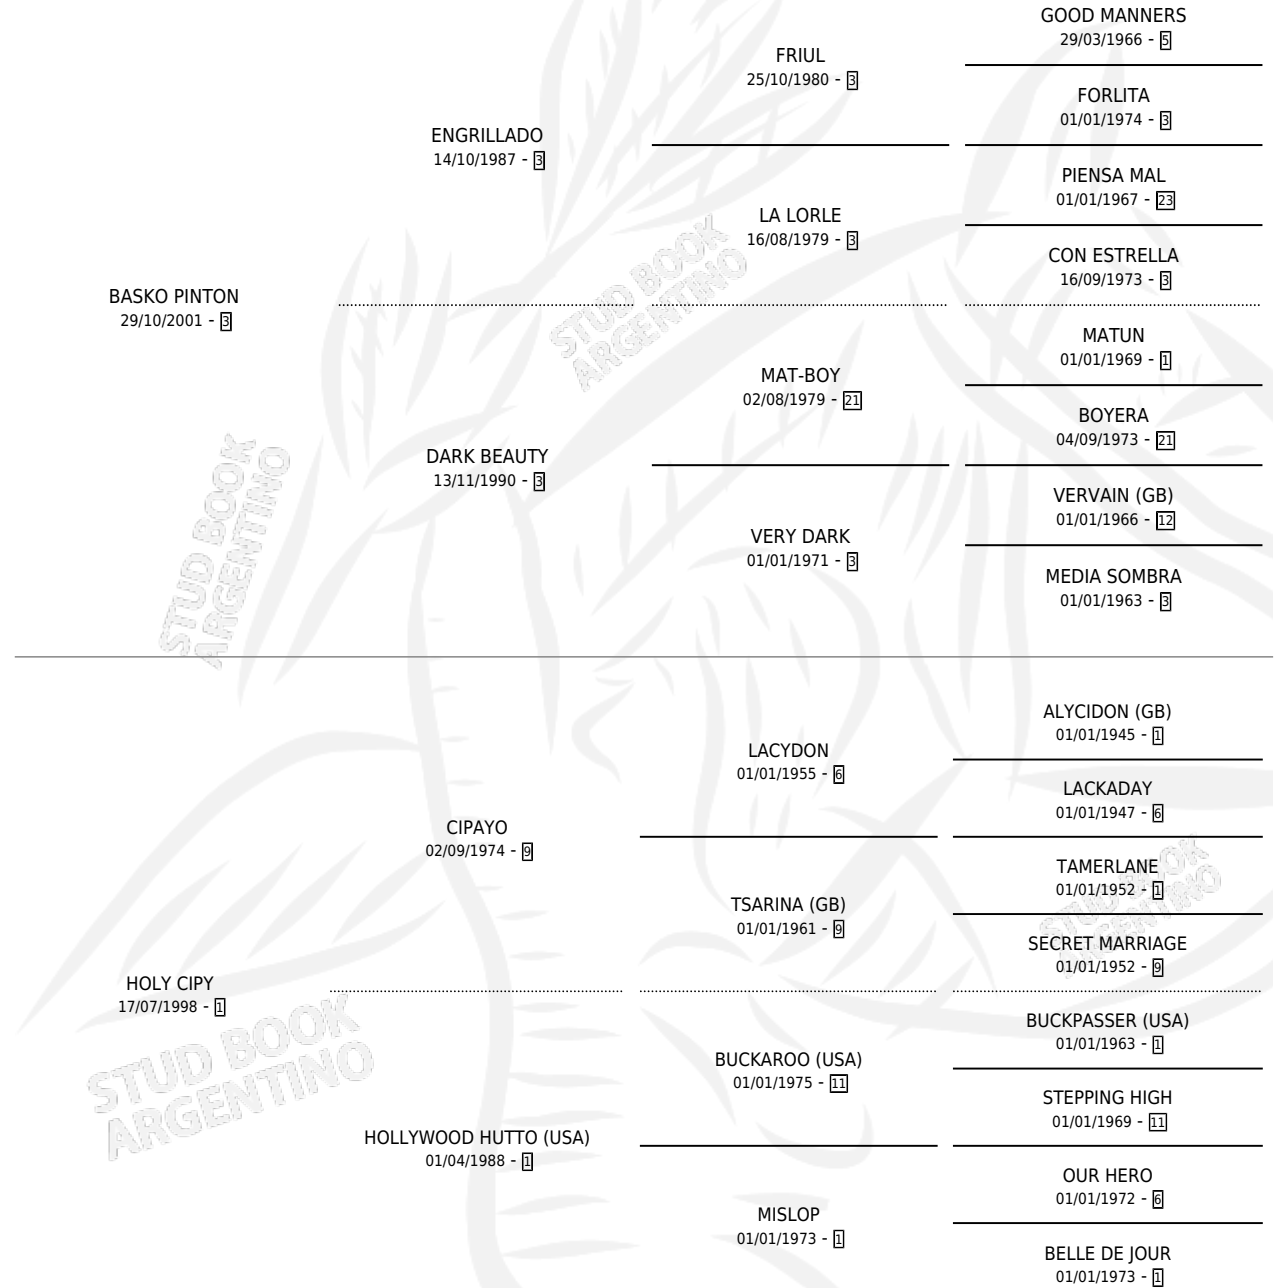

CAMBIO LA SUERTE

por BASKO PINTON y HOLY CIPY por CIPAYO

Argentina · Macho · Alazan · SP · 13/11/2013
Familia 1 · Volumen 41

ESTADO

TIPIFICACIÓN SANGUÍNEA	X
TIPIFICACIÓN POR ADN	✓
PASAPORTE	✓
IDENTIFICACIÓN POR MICROCHIP	✓
REPRODUCTOR	X

Lugar de nacimiento: Los Criadores

Criador: Los Criadores

PEDIGREE