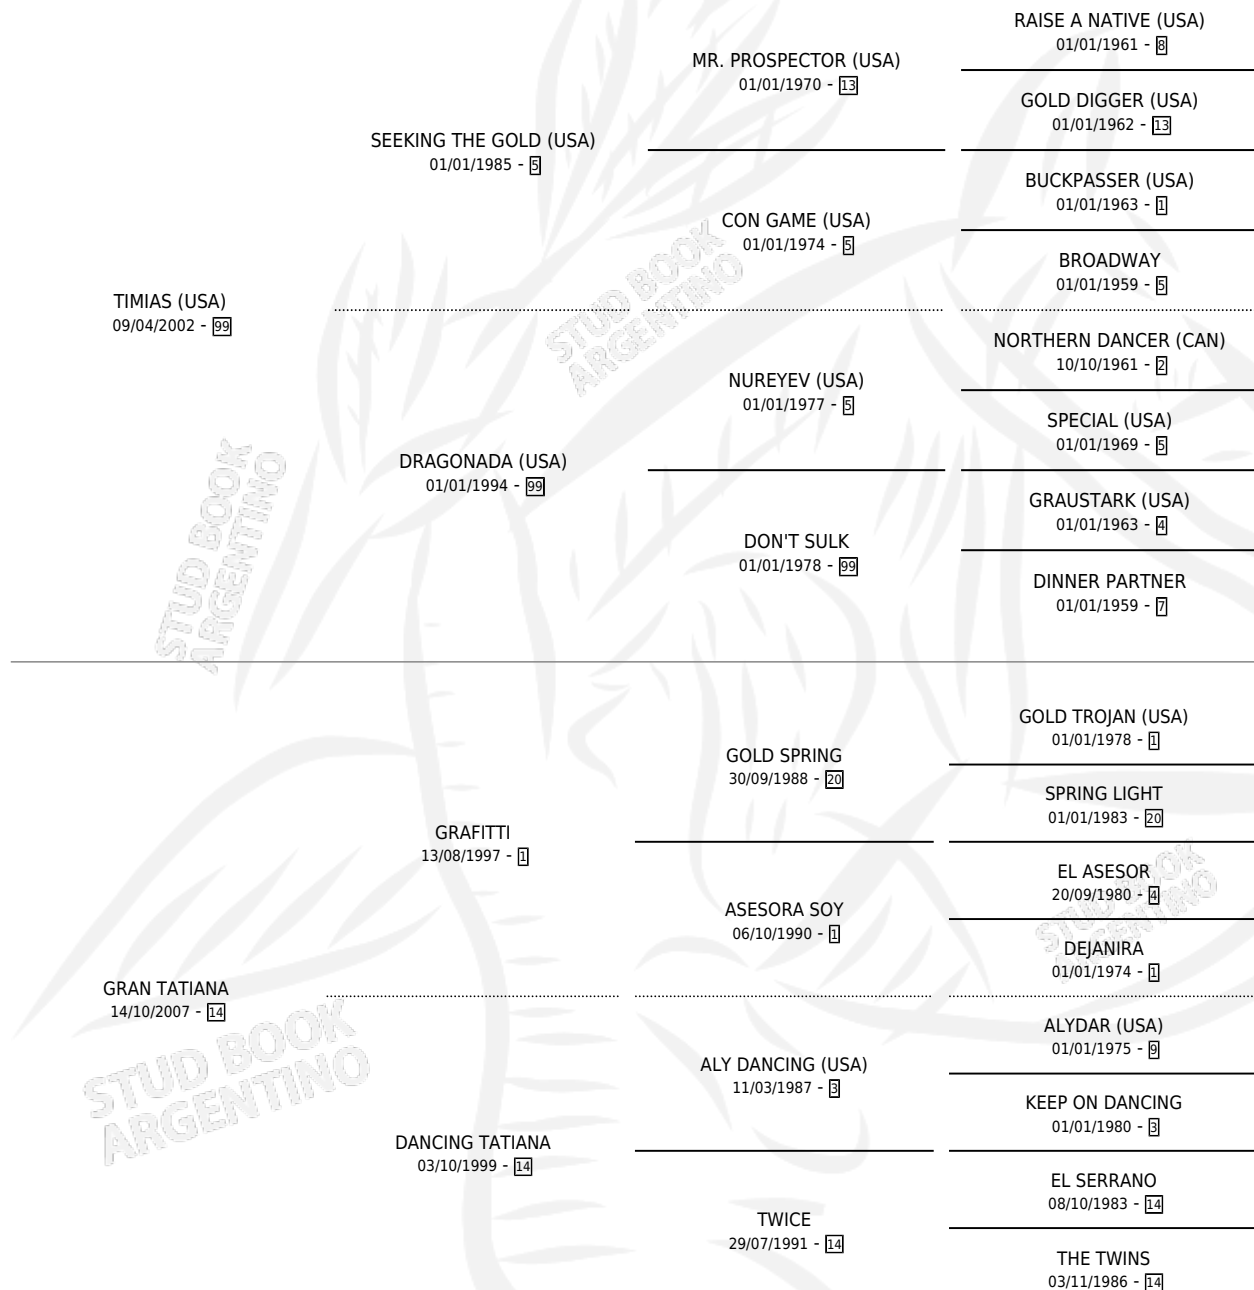

TIMIDA TATIANA

por TIMIAS (USA) y GRAN TATIANA por GRAFITTI

Argentina · Hembra · Alazan · SP · 12/11/2013
Familia 14-c · Volumen 41

ESTADO

TIPIFICACIÓN SANGUÍNEA	X
TIPIFICACIÓN POR ADN	X
PASAPORTE	X
IDENTIFICACIÓN POR MICROCHIP	X
REPRODUCTOR	X

Lugar de nacimiento: Luna Negra

Criador: Luna Negra S.R.L.

PEDIGREE