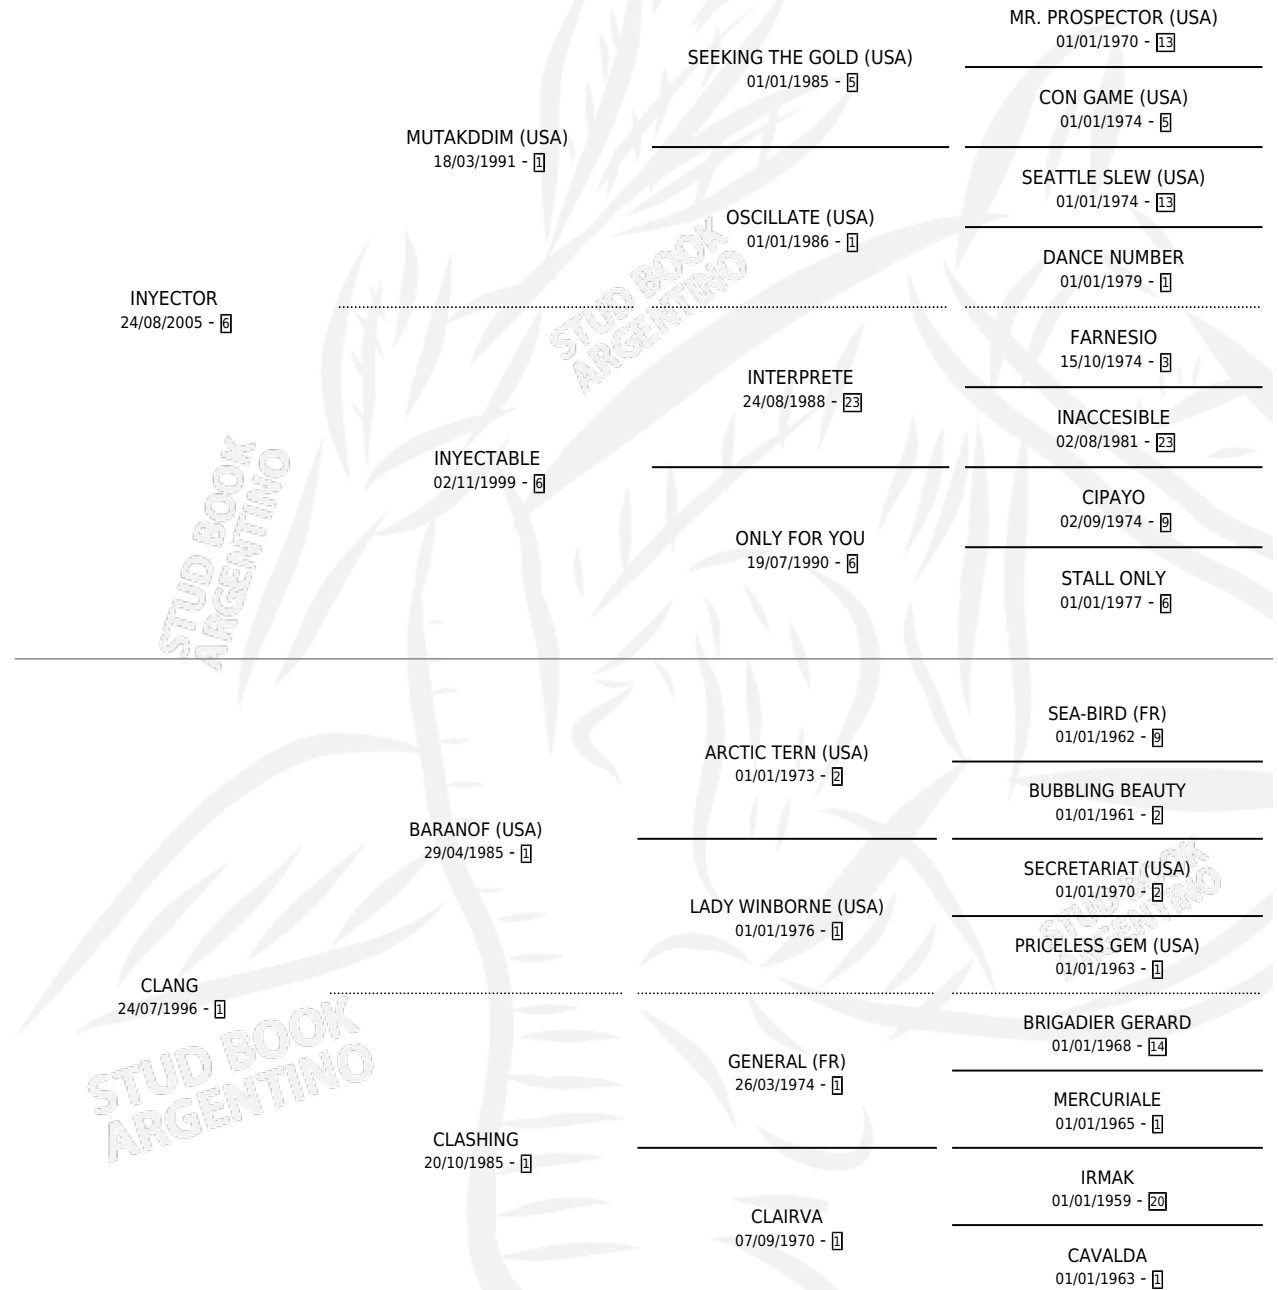

TERRIBILE

por INYECTOR y CLANG por BARANOF (USA)

Argentina · Macho · Alazan · SP · 20/10/2013
Familia 1-m · Volumen 41

ESTADO

TIPIFICACIÓN SANGUÍNEA	X
TIPIFICACIÓN POR ADN	✓
PASAPORTE	✓
IDENTIFICACIÓN POR MICROCHIP	✓
REPRODUCTOR	X

Lugar de nacimiento: La Cuadra

Criador: La Cuadra

PEDIGREE