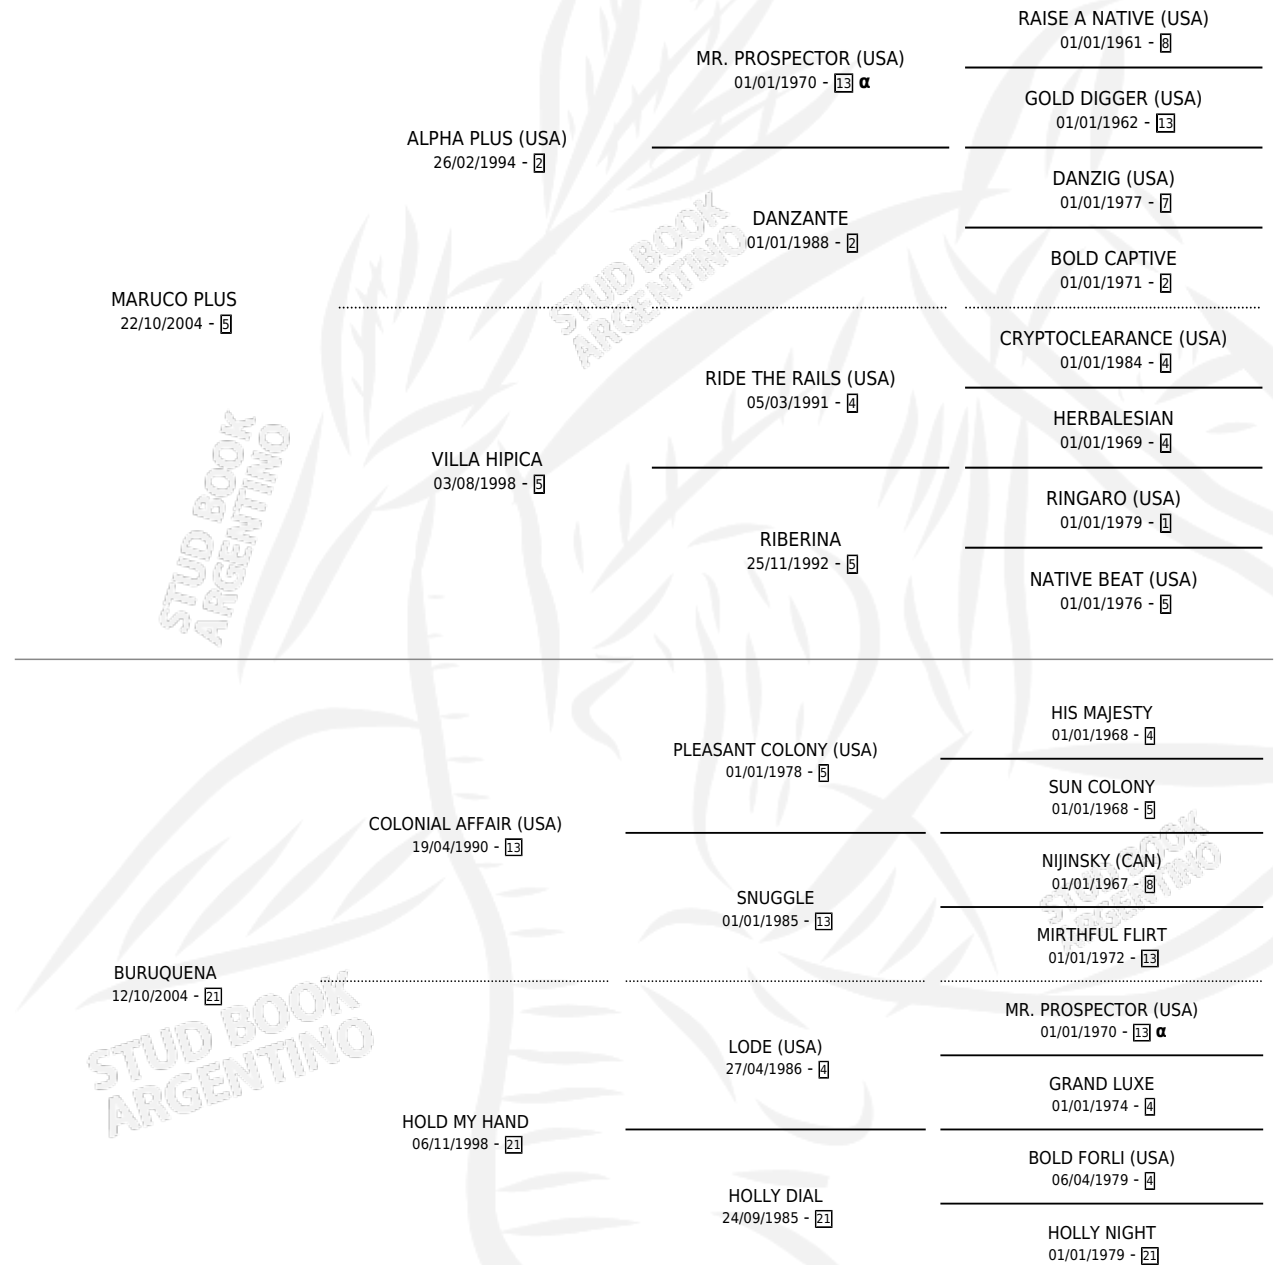

BARUQUITA

por **MARUCO PLUS** y **BURUQUENA** por **COLONIAL AFFAIR (USA)**

Argentina · Hembra · Tordillo · SP · 19/11/2013
Familia 21-a · Volumen 41

ESTADO

TIPIFICACIÓN SANGUÍNEA	X
TIPIFICACIÓN POR ADN	X
PASAPORTE	X
IDENTIFICACIÓN POR MICROCHIP	X
REPRODUCTOR	X

Lugar de nacimiento: Luna Negra
Criador: Luna Negra S.R.L.

PEDIGREE

INBREEDING : α

BARUQUITA

Datos oficiales del Stud Book Argentino

Documento generado el 12/06/2026

studbook.org.ar