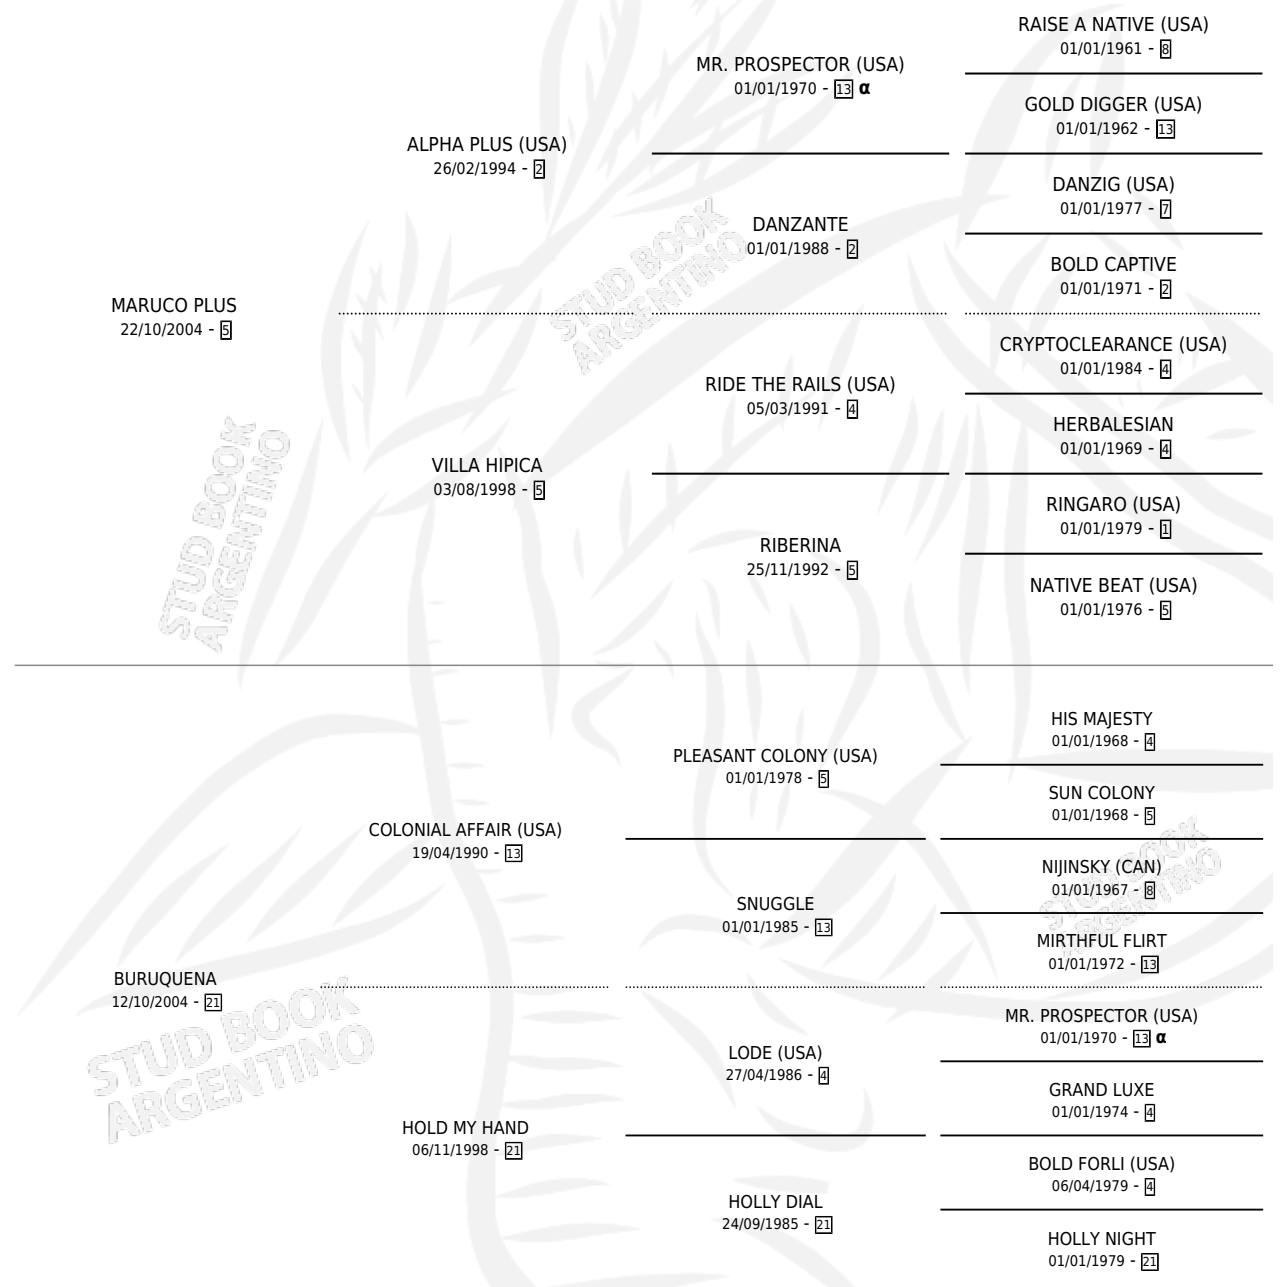

BARUQUITA

por **MARUCO PLUS** y **BURUQUENA** por **COLONIAL AFFAIR (USA)**

Argentina · Hembra · Tordillo · SP · 19/11/2013
Familia 21-a · Volumen 41

ESTADO

TIPIFICACIÓN SANGUÍNEA	X
TIPIFICACIÓN POR ADN	X
PASAPORTE	X
IDENTIFICACIÓN POR MICROCHIP	X
REPRODUCTOR	X

Lugar de nacimiento: Luna Negra
Criador: Luna Negra S.R.L.

PEDIGREE

INBREEDING : α

BARUQUITA

Datos oficiales del Stud Book Argentino

Documento generado el 31/10/2024

studbook.org.ar