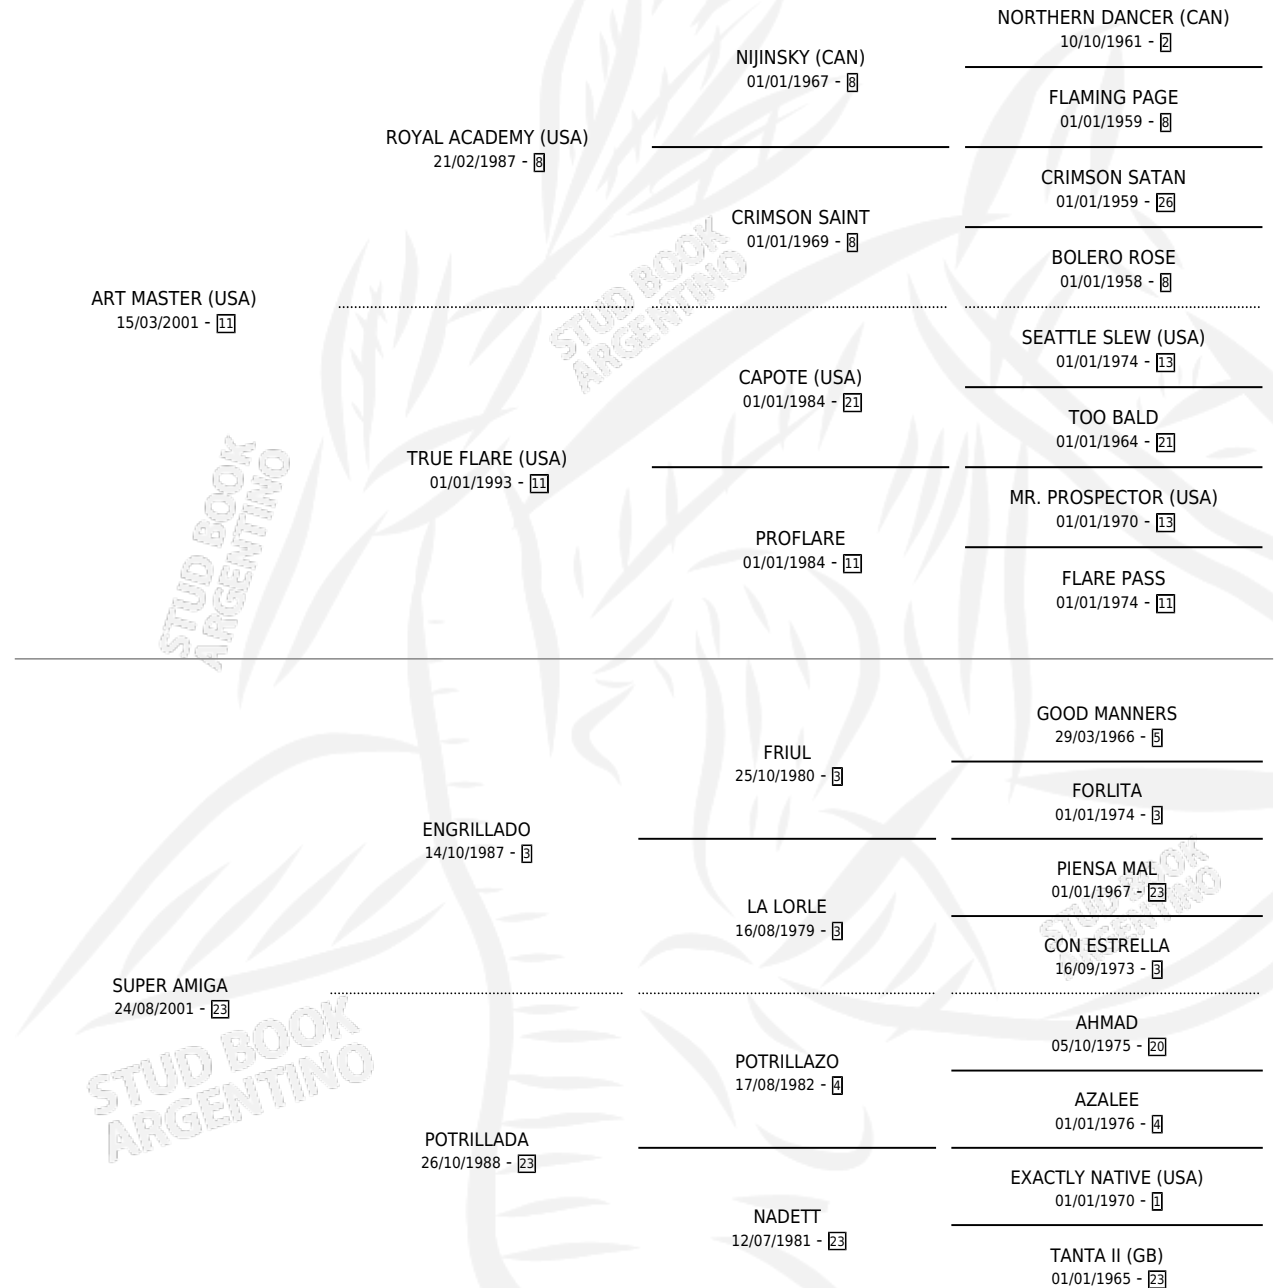

ALUMINE LEF

por ART MASTER (USA) y SUPER AMIGA por ENGRILLADO

Argentina · Hembra · Zaino · SP · 06/11/2013
Familia 23-b · Volumen 41

ESTADO

TIPIFICACIÓN SANGUÍNEA	X
TIPIFICACIÓN POR ADN	X
PASAPORTE	X
IDENTIFICACIÓN POR MICROCHIP	X
REPRODUCTOR	X

Lugar de nacimiento: Costa Del Rio

Criador: Estacion De Montas La Mission S.A. y Munarin Carlos Enrique

PEDIGREE

ALUMINE LEF

Datos oficiales del Stud Book Argentino

Documento generado el 12/05/2026

studbook.org.ar