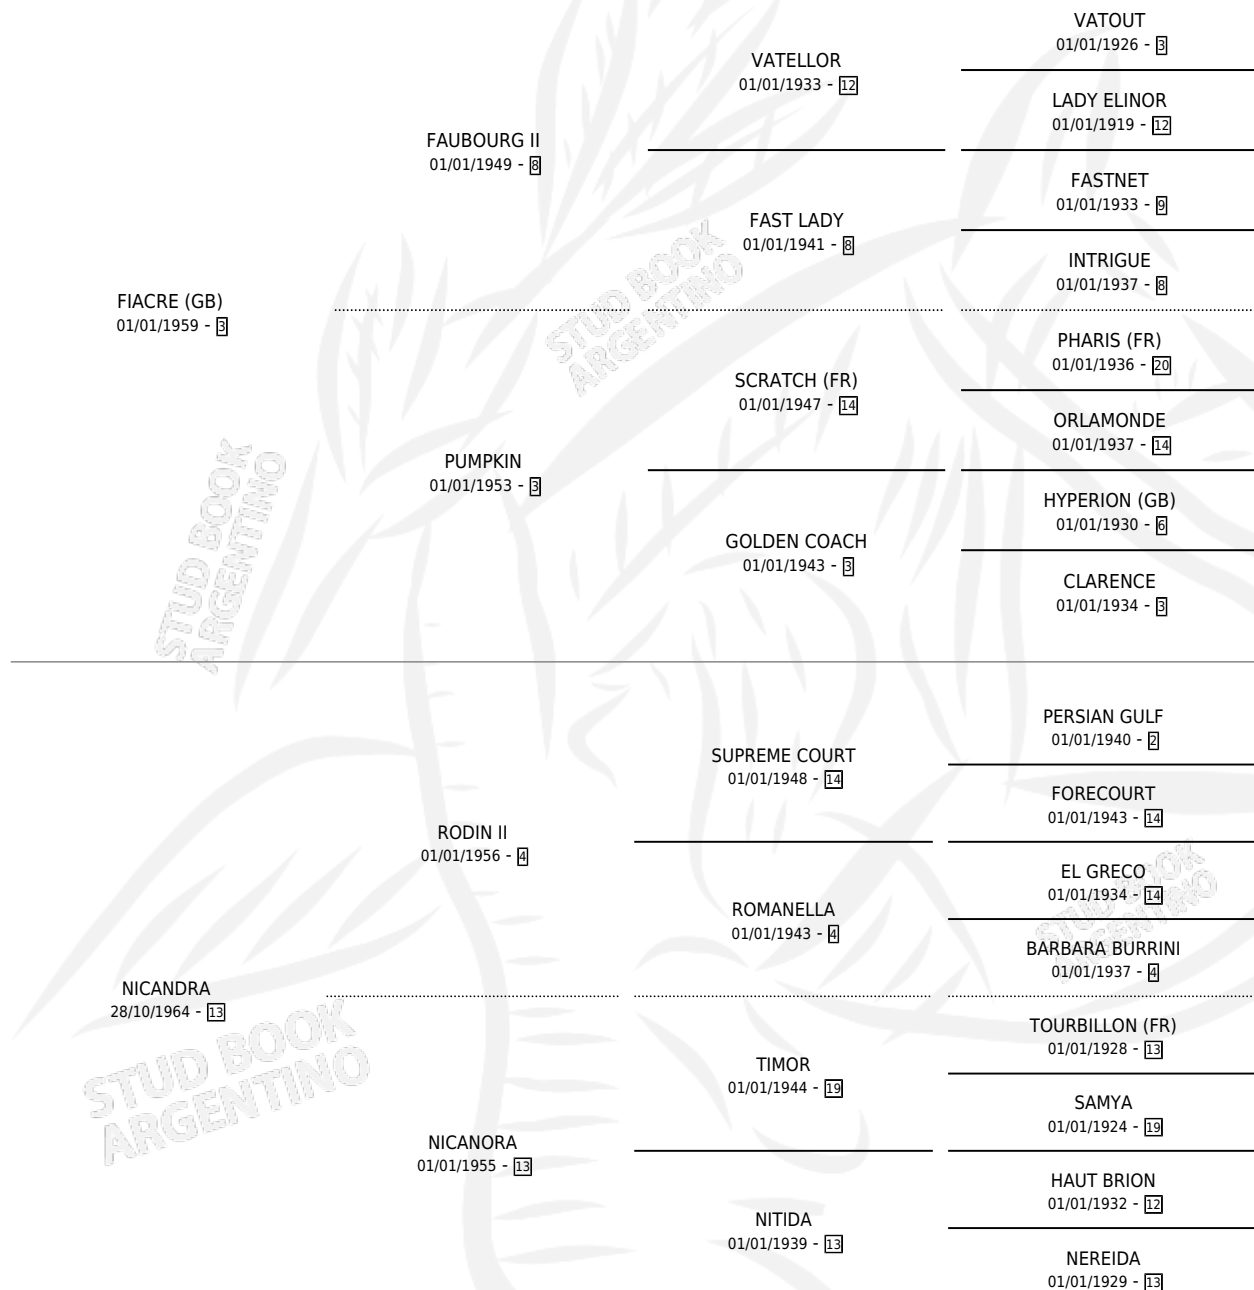

NIFARRA

por **FIACRE (GB)** y **NICANDRA** por **RODIN II**

Argentina · Hembra · Alazan · SP · 01/01/1976
Familia 13-b · Volumen 29

ESTADO

TIPIFICACIÓN SANGUÍNEA	X
TIPIFICACIÓN POR ADN	X
PASAPORTE	X
IDENTIFICACIÓN POR MICROCHIP	X
REPRODUCTOR	✓

Lugar de nacimiento: Campo particular

Criador: Sin dato

~

HIJOS

	MACHOS	HEMBRAS
3 NACIERON	0	3
1 CORRIERON	0	1

SIN ACTUACIONES

PEDIGREE