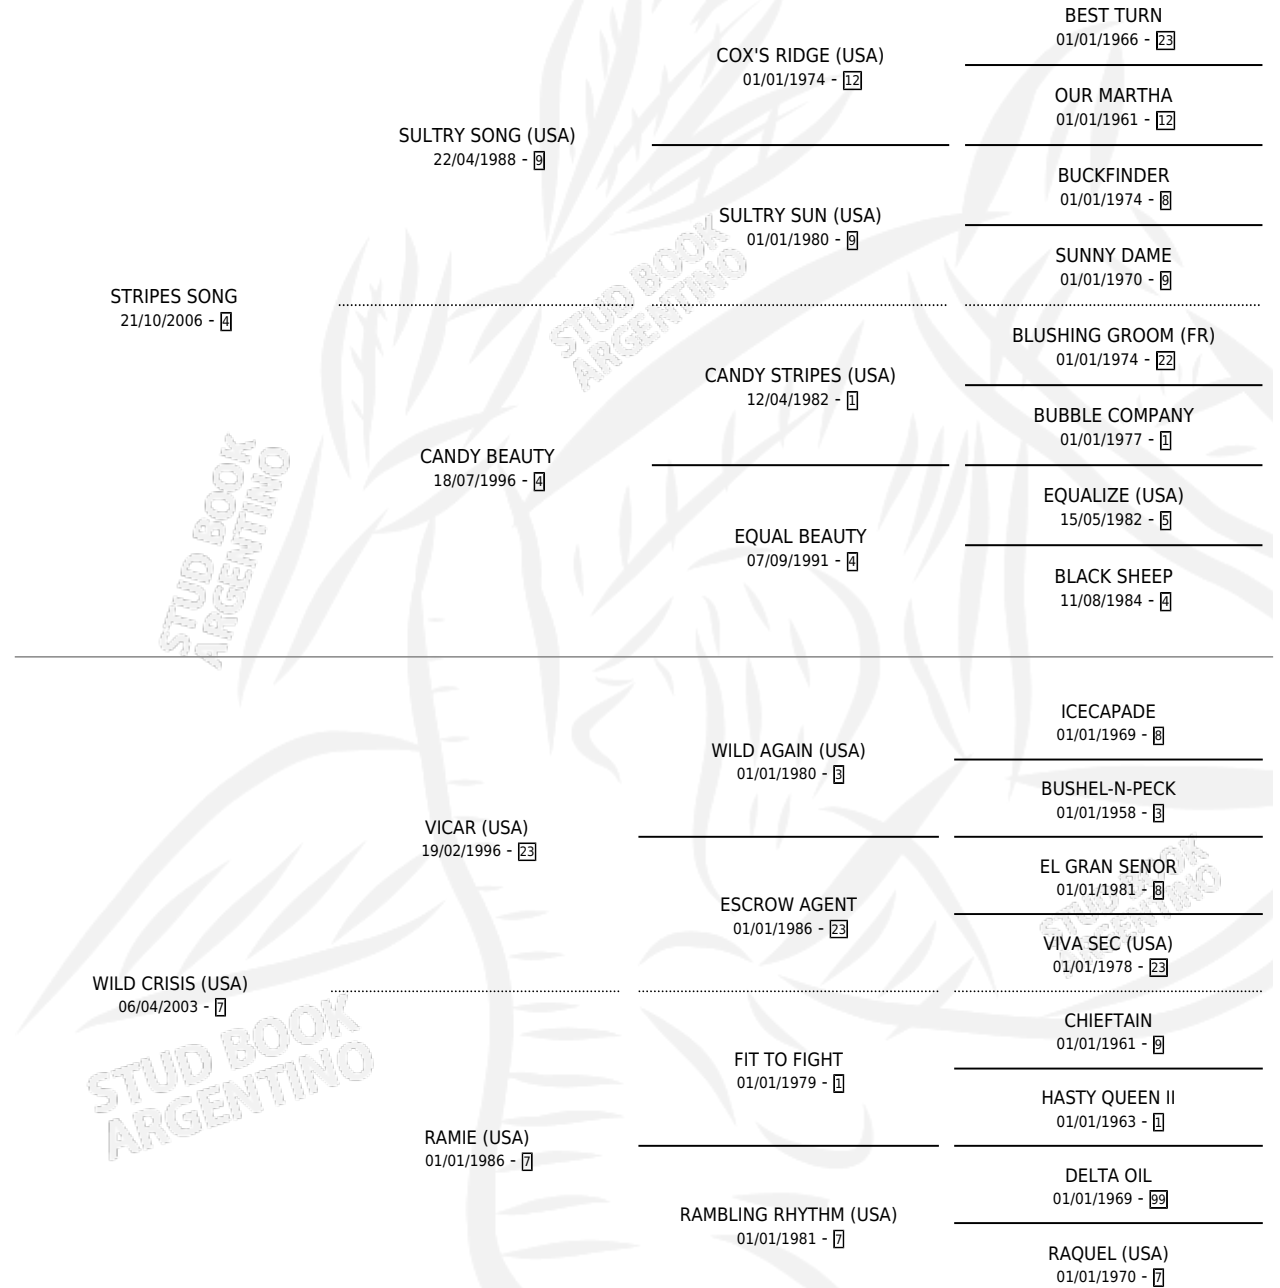

CALFUN LEF

por STRIPES SONG y WILD CRISIS (USA) por VICAR (USA)

Argentina · Macho · Zaino Colorado · SP · 06/11/2013
Familia 7-a · Volumen 41

ESTADO

TIPIFICACIÓN SANGUÍNEA	X
TIPIFICACIÓN POR ADN	✓
PASAPORTE	X
IDENTIFICACIÓN POR MICROCHIP	✓
REPRODUCTOR	X

Lugar de nacimiento: Costa Del Rio

Criador: Arroyo de Luna

PEDIGREE

CALFUN LEF

Datos oficiales del Stud Book Argentino

Documento generado el 12/05/2026

studbook.org.ar