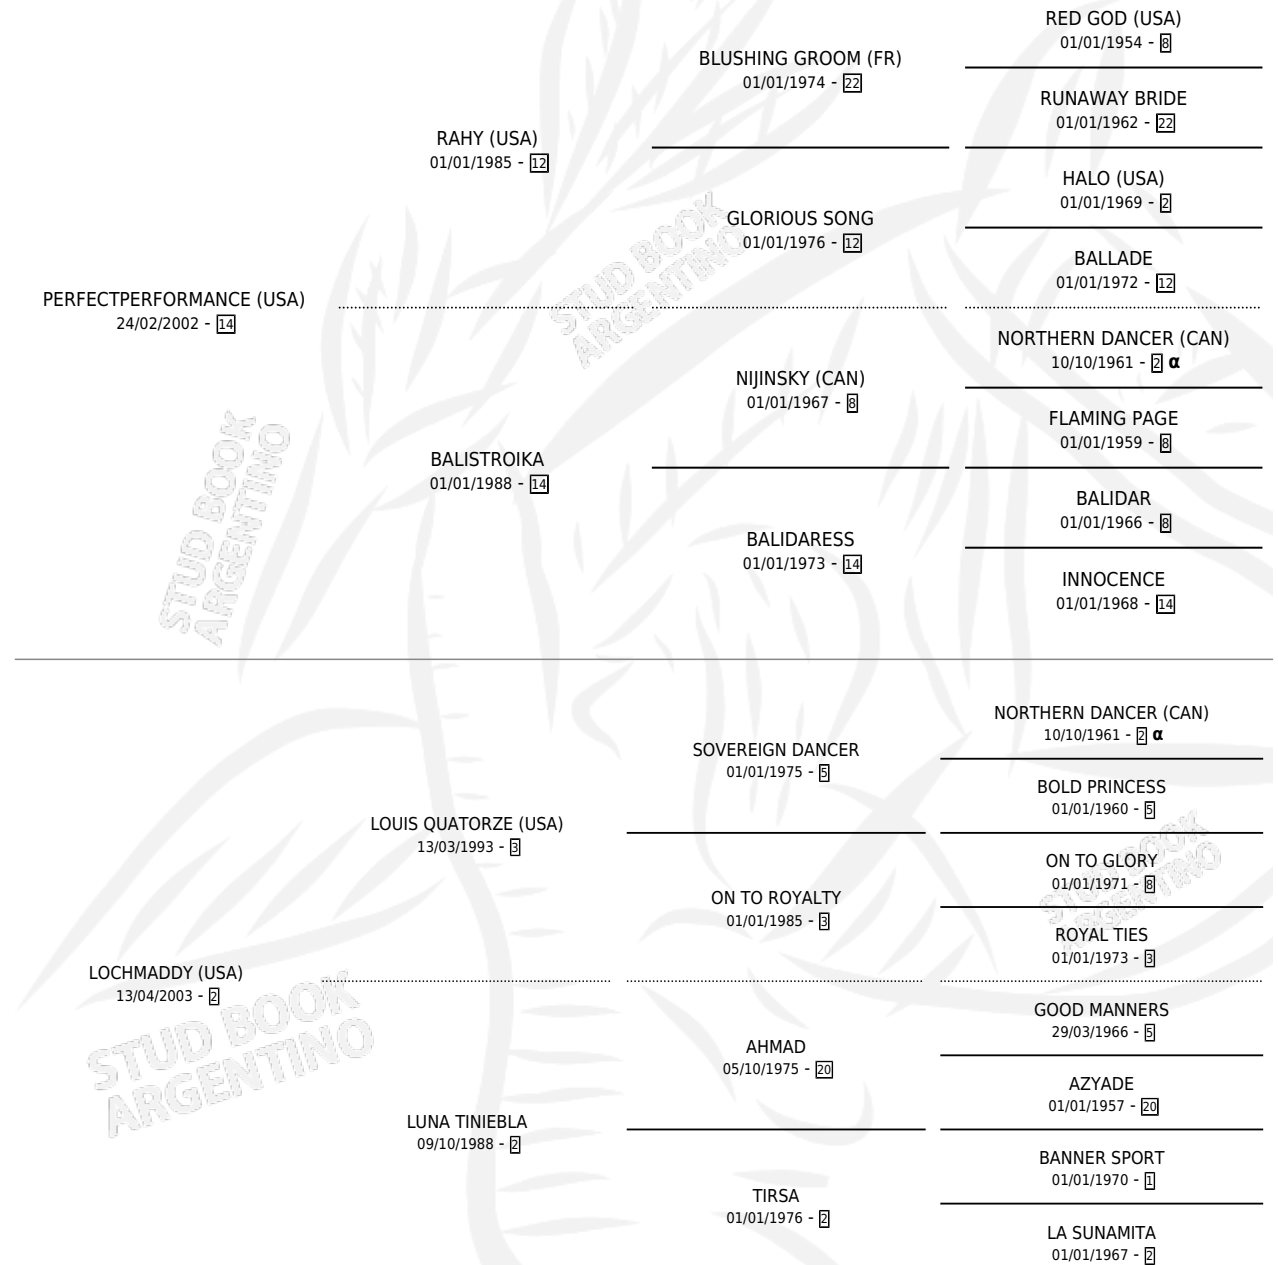

CUYEN LEF

por **PERFECTPERFORMANCE (USA)** y **LOCHMADDY (USA)**
por **LOUIS QUATORZE (USA)**

Argentina · Hembra · Zaino · SP · 28/11/2013
Familia 2-u · Volumen 41

ESTADO

TIPIFICACIÓN SANGUÍNEA	X
TIPIFICACIÓN POR ADN	✓
PASAPORTE	✓
IDENTIFICACIÓN POR MICROCHIP	✓
REPRODUCTOR	✓

Lugar de nacimiento: Costa Del Rio
Criador: La Manija

PEDIGREE

INBREEDING : α

S

mientos 0 / Efectividad 0.00%

PADRILLO	PRODUCTO	CRIADOR	1ER SERVICIO	ÚLTIMO SERVICIO
QUE CHISTOSO	∅		31/10/2016	02/11/2016

CUYEN LEF