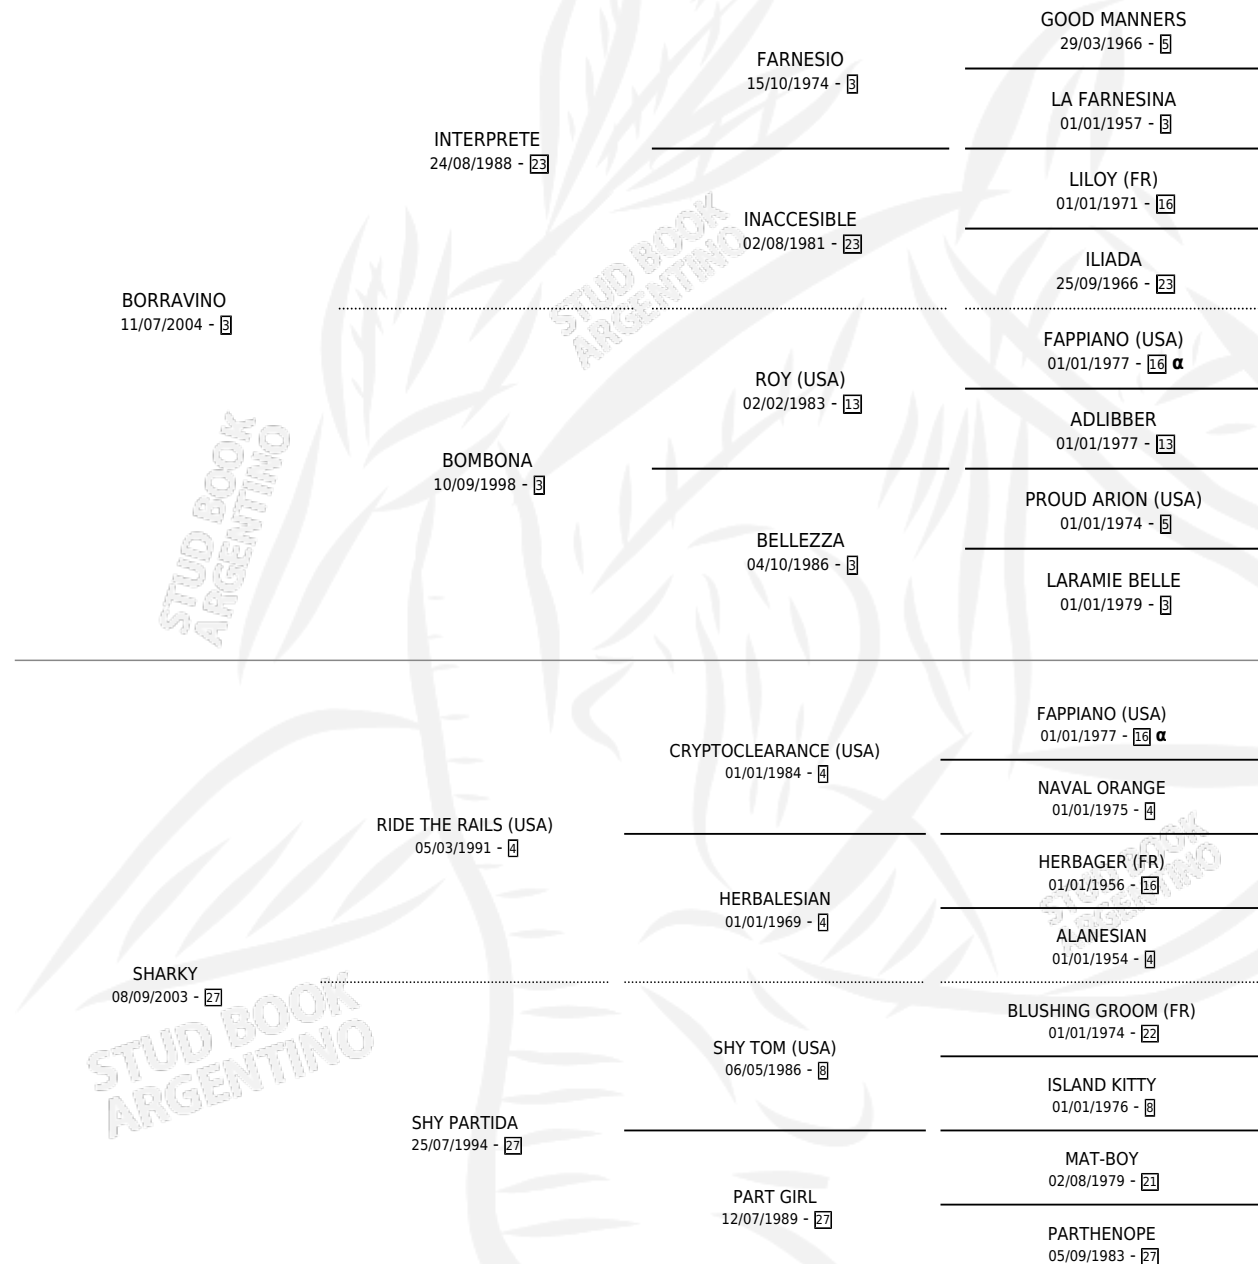

LULY CORAZON

por BORRAVINO y SHARKY por RIDE THE RAILS (USA)

Argentina · Hembra · Zaino · SP · 05/10/2013
Familia 27-a · Volumen 41

ESTADO

TIPIFICACIÓN SANGUÍNEA	X
TIPIFICACIÓN POR ADN	✓
PASAPORTE	✓
IDENTIFICACIÓN POR MICROCHIP	✓
REPRODUCTOR	✓

Lugar de nacimiento: Costa Del Rio
Criador: Bustos Nestor Eduardo

~

HIJOS

	MACHOS	HEMBRAS
2 NACIERON	2	0
1 CORRIERON	1	0
1 GANARON	1	0
0 GANADORES CL	0 GANADORES GR	0 GANADORES G1

PEDIGREE

INBREEDING : α

S

mientos 2 / Efectividad 33.33%

PADRILLO	PRODUCTO	CRIADOR	1ER SERVICIO	ÚLTIMO SERVICIO
ANGIOLO	∅		14/11/2023	14/11/2023
LULY CORAZON	∅		03/11/2021	03/11/2021
MANIPULER	ROY MAN (M A, 26/10/2021)	ABUELOS E	16/10/2020	16/10/2020
MANIPULER	∅		12/10/2019	12/10/2019
MANIPULER	∅		15/10/2018	15/10/2018
MANIPULER	SOY MANI PITOCHITO (M Z, 20/09/2018)	ABUELOS E	17/09/2017	17/09/2017