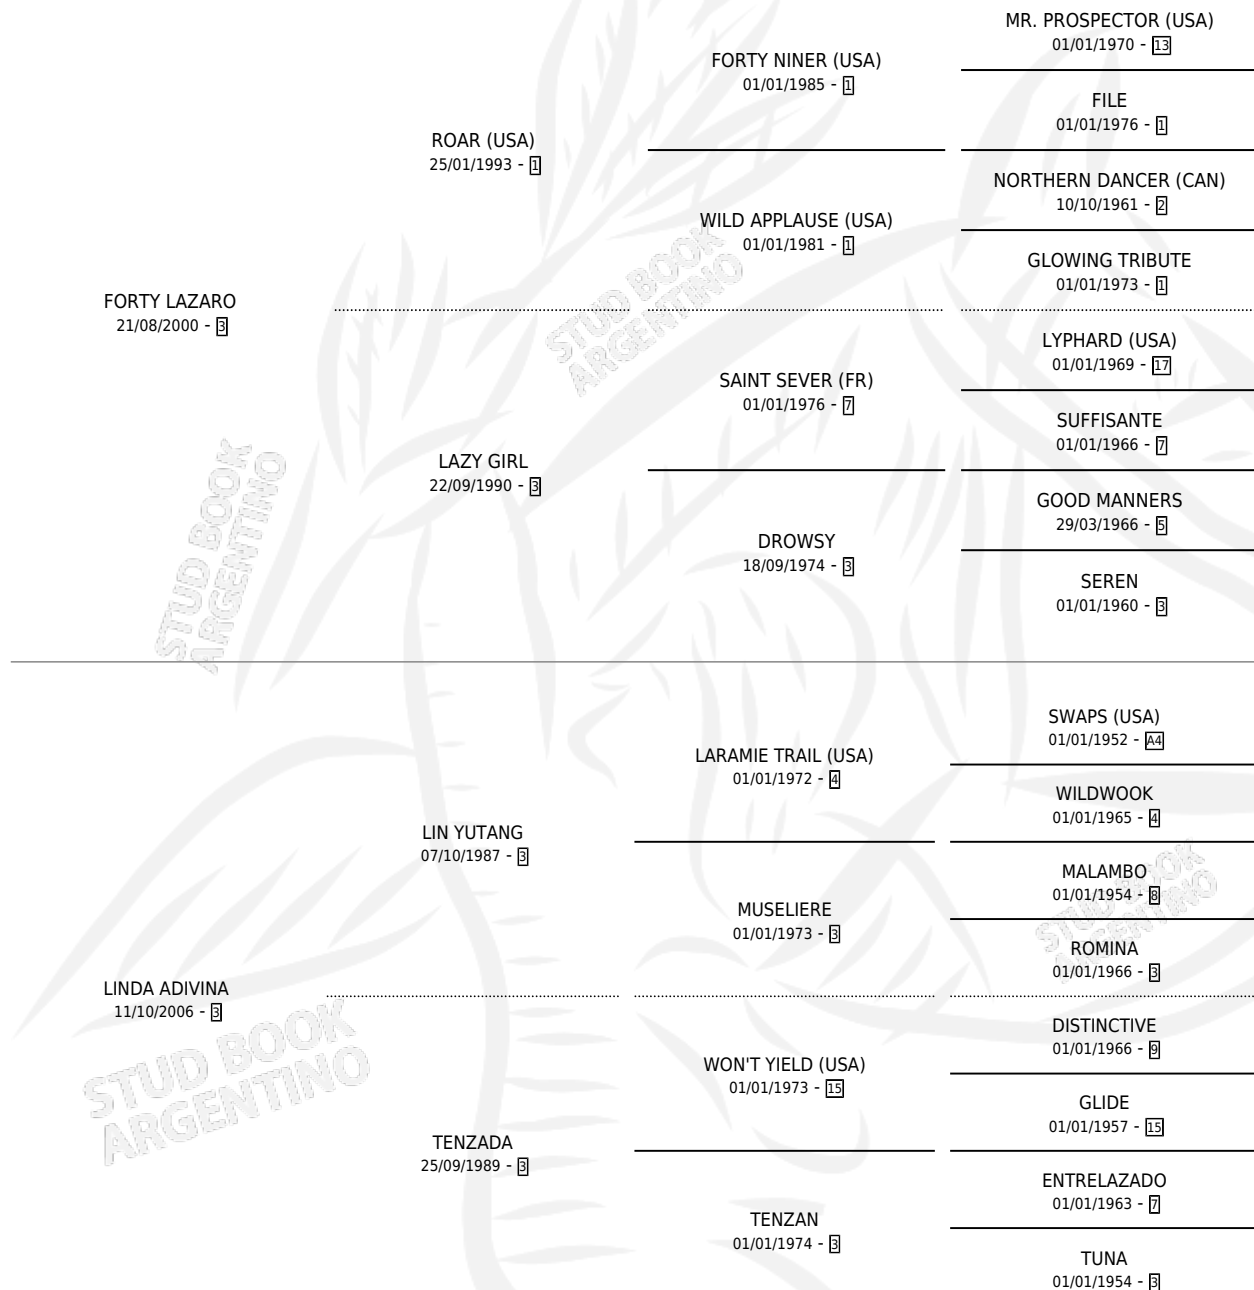

FORTY BRUJA

por FORTY LAZARO y LINDA ADIVINA por LIN YUTANG

Argentina · Hembra · Zaino · SP · 07/11/2013
Familia 3-o · Volumen 41

ESTADO

TIPIFICACIÓN SANGUÍNEA	X
TIPIFICACIÓN POR ADN	✓
PASAPORTE	✓
IDENTIFICACIÓN POR MICROCHIP	✓
REPRODUCTOR	✓

Lugar de nacimiento: Don Jacobo

Criador: Mourazos Carlos Alberto y Abud Raul Hector

~

HIJOS

	MACHOS	HEMBRAS
1 NACIERON	1	0

SIN ACTUACIONES

PEDIGREE