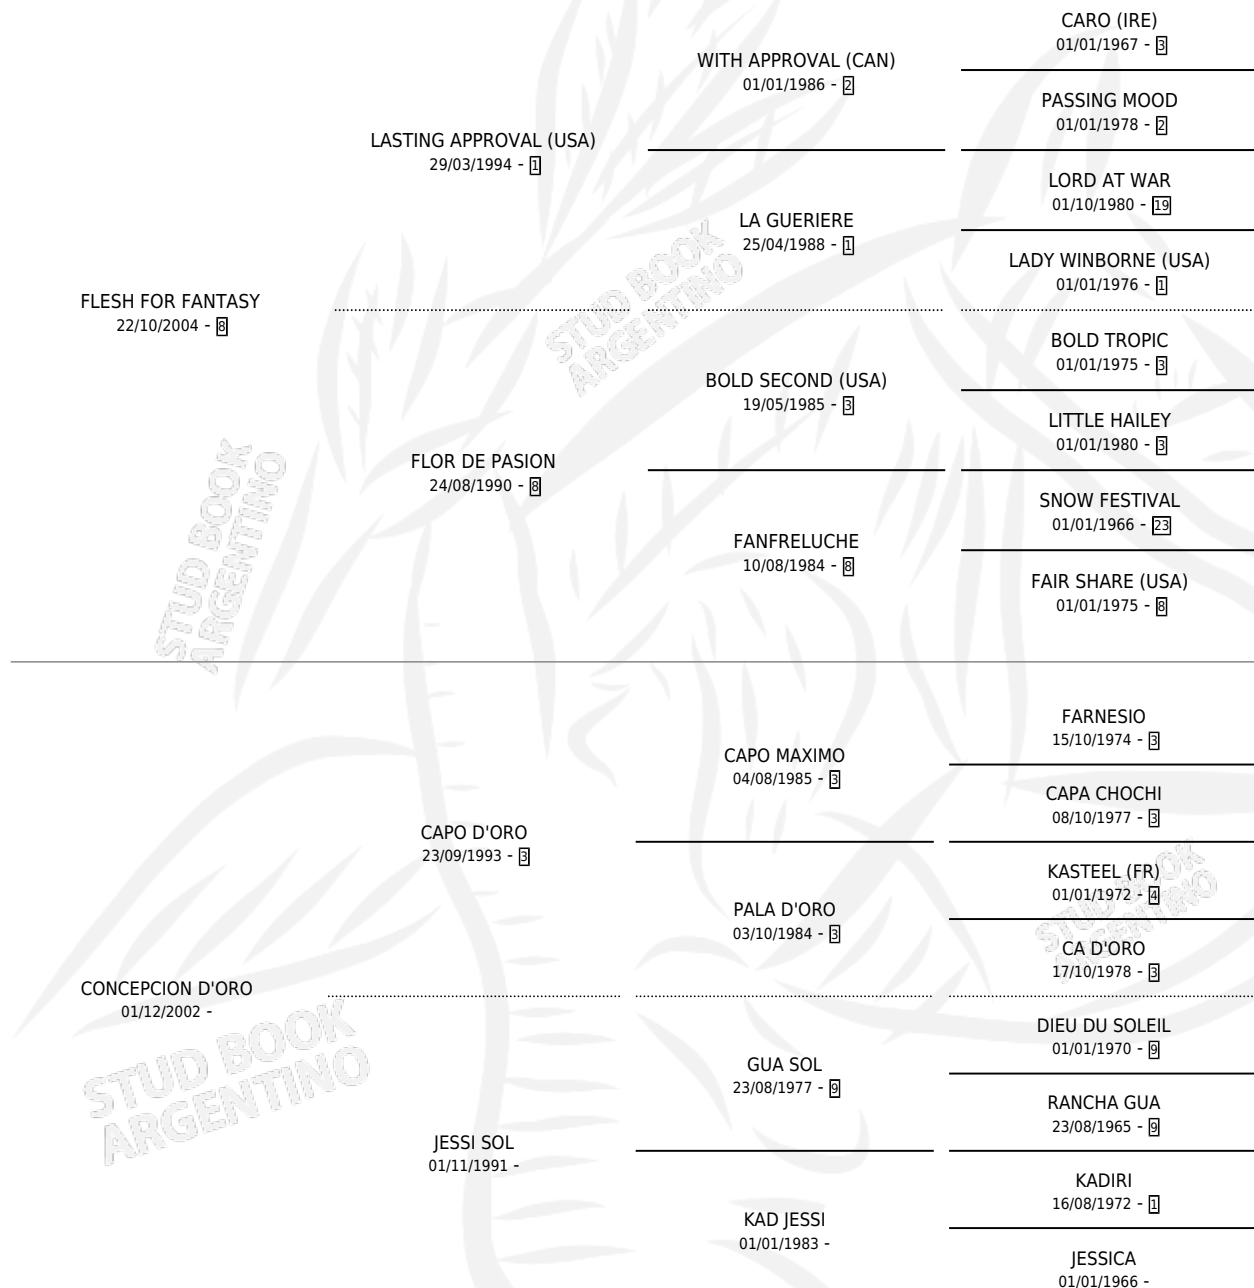

DOÑA IRENE

por FLESH FOR FANTASY y CONCEPCION D'ORO por
CAPO D'ORO

Argentina · Hembra · Zaino · SP · 05/11/2013
Familia · Volumen 41

ESTADO

| | |
|------------------------------|---|
| TIPIFICACIÓN SANGUÍNEA | X |
| TIPIFICACIÓN POR ADN | ✓ |
| PASAPORTE | X |
| IDENTIFICACIÓN POR MICROCHIP | ✓ |
| REPRODUCTOR | X |

Lugar de nacimiento: Campo particular
Criador: Cieza Juan Antonio

PEDIGREE

DOÑA IRENE

Datos oficiales del Stud Book Argentino

Documento generado el 10/05/2026

studbook.org.ar