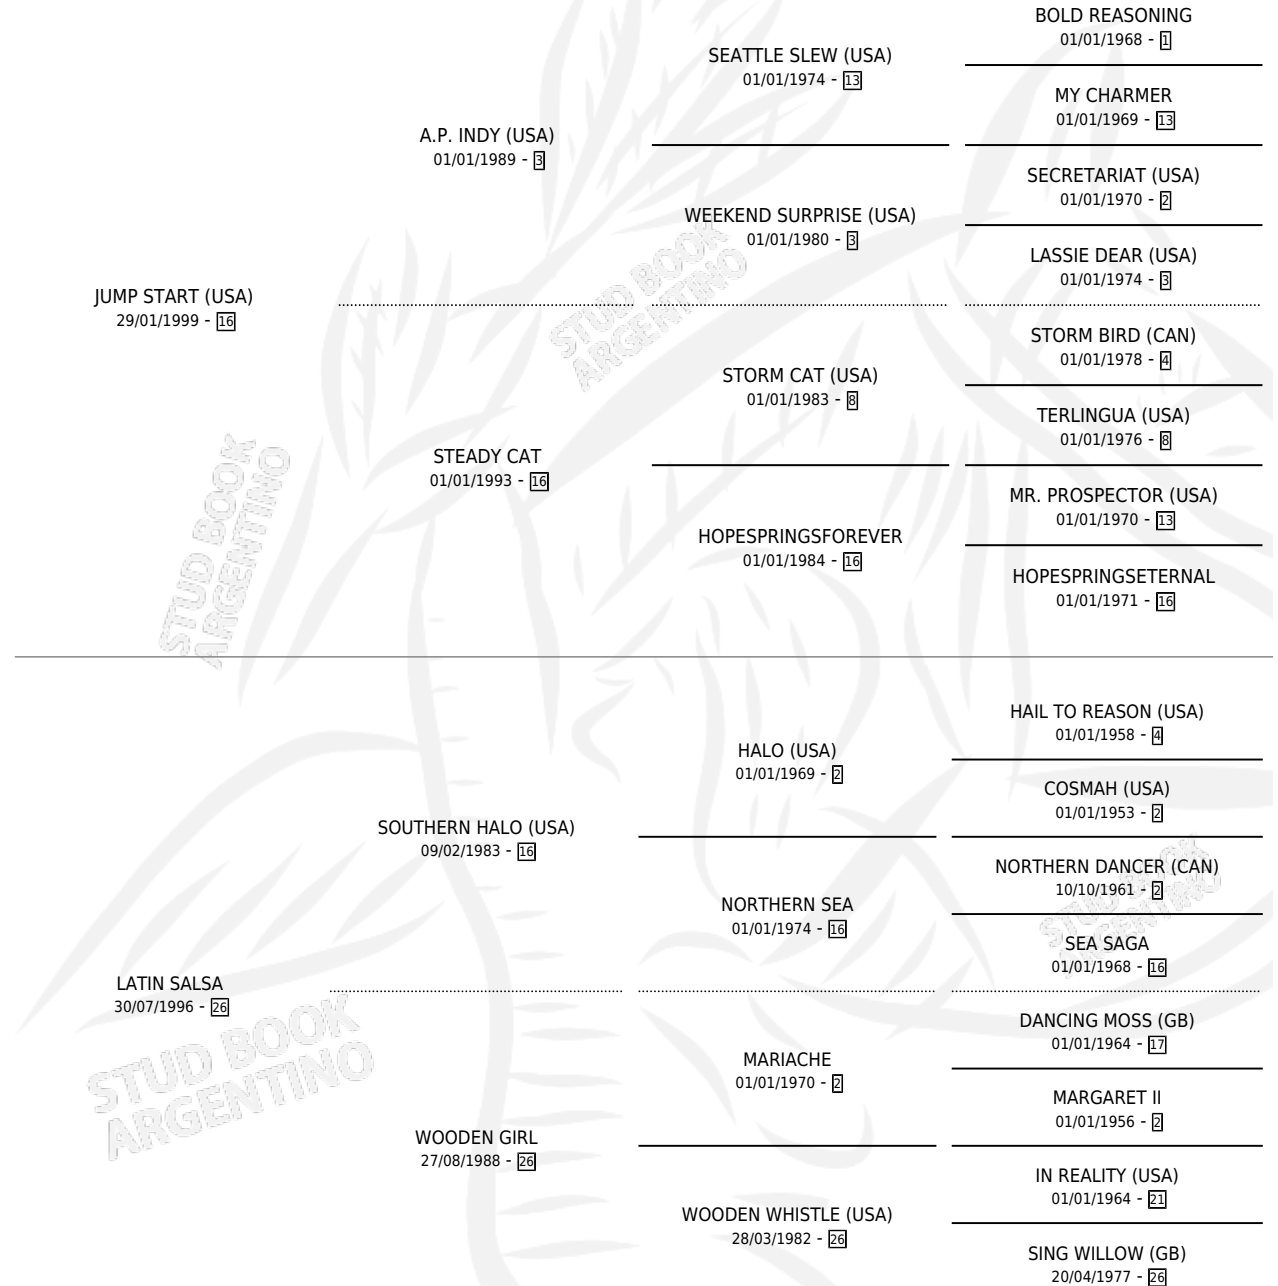

LOLA SIMPATICA

por **JUMP START (USA)** y **LATIN SALSA** por **SOUTHERN HALO (USA)**

Argentina · Hembra · Zaino · SP · 07/11/2013
Familia 26 · Volumen 41

ESTADO

TIPIFICACIÓN SANGUÍNEA	X
TIPIFICACIÓN POR ADN	✓
PASAPORTE	✓
IDENTIFICACIÓN POR MICROCHIP	✓
REPRODUCTOR	✓

Lugar de nacimiento: La Numancia
Criador: Commercezone S.A.

PEDIGREE

S

mientos **0** / Efectividad **0.00%**

PADRILLO	PRODUCTO	CRIADOR	1ER SERVICIO	ÚLTIMO SERVICIO
OLD BUNCH	∅		03/10/2018	03/10/2018
LE BLUES	∅		05/10/2017	10/11/2017