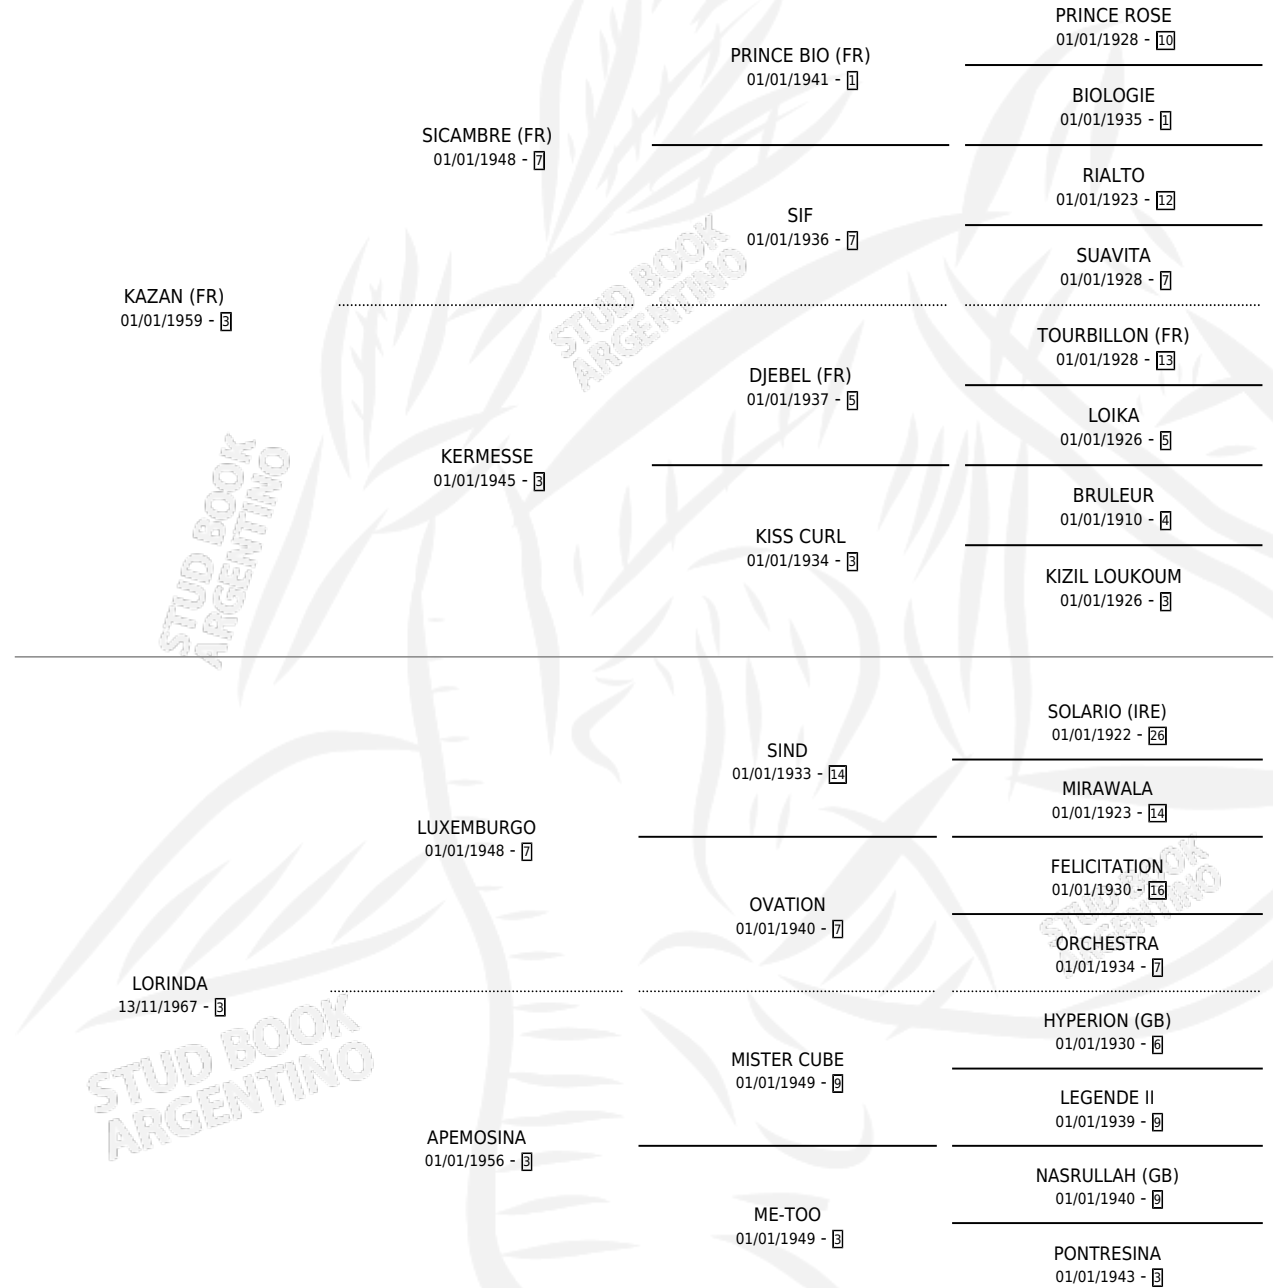

RAMOLINDA

por **KAZAN (FR)** y **LORINDA** por **LUXEMBURGO**

Argentina · Hembra · Alazan · SP · 01/01/1976
Familia 3-f · Volumen 29

ESTADO

TIPIFICACIÓN SANGUÍNEA	X
TIPIFICACIÓN POR ADN	X
PASAPORTE	X
IDENTIFICACIÓN POR MICROCHIP	X
REPRODUCTOR	✓

Lugar de nacimiento: Campo particular

Criador: El Horizonte Sca

~

HIJOS

	MACHOS	HEMBRAS
6 NACIERON	2	4
5 CORRIERON	2	3
5 GANARON	2	3
1 GANADORES CL	1 GANADORES GR	0 GANADORES G1

PEDIGREE

S

cimientos 4 / Efectividad 40.00%

PADRILLO	PRODUCTO	CRIADOR	1ER SERVICIO	ÚLTIMO SERVICIO
TRUTH (USA)	∅		14/12/1992	14/12/1992
RAMOLINDA	∅		03/10/1991	05/10/1991
TRUTH (USA)	∅		02/12/1990	20/12/1990
EL CANTABRO	∅		30/10/1989	30/10/1989
ASHTON HILL (USA)	MOZA HILL (H A, 24/09/1989) •MURIÓ EL 22/06/1999•	EL HORIZONTE SCA	27/08/1988	11/10/1988
EL CANTABRO	CANTA MOZA (H Z, 09/08/1988) •MURIÓ EL 03/06/1991•	EL HORIZONTE SCA	01/09/1987	01/09/1987
ASHTON HILL (USA)	TOM HILL (M AT, 21/08/1987)	EL HORIZONTE SCA	28/08/1986	30/08/1986
ASHTON HILL (USA)	∅		06/09/1985	30/09/1985
RUSTLER	∅			
ASHTON HILL (USA)	LINDA HILL (H A, 06/10/1984)	EL HORIZONTE SCA		