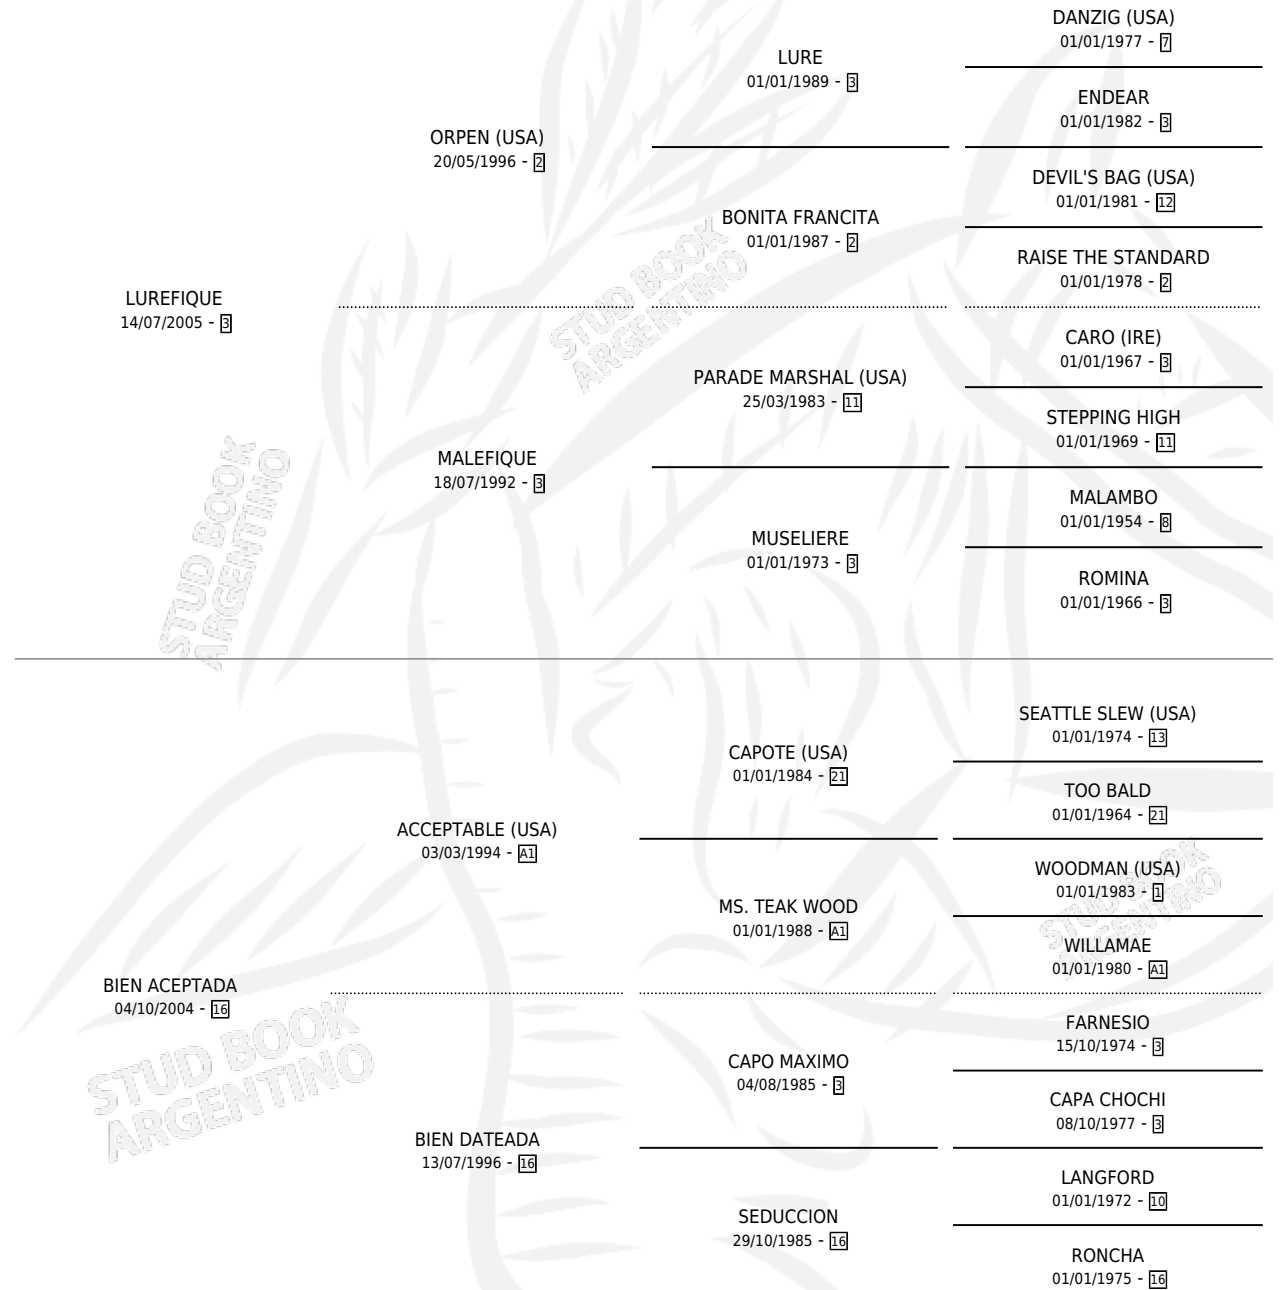

ACEPTADISIMO

por LUREFIQUE y BIEN ACEPTADA por ACCEPTABLE (USA)

Argentina · Macho · Zaino · SP · 30/10/2013
Familia 16-h · Volumen 41

ESTADO

TIPIFICACIÓN SANGUÍNEA	X
TIPIFICACIÓN POR ADN	X
PASAPORTE	X
IDENTIFICACIÓN POR MICROCHIP	X
REPRODUCTOR	X

Lugar de nacimiento: Mac Gregor
Criador: Malvicino Maria Emilia

PEDIGREE