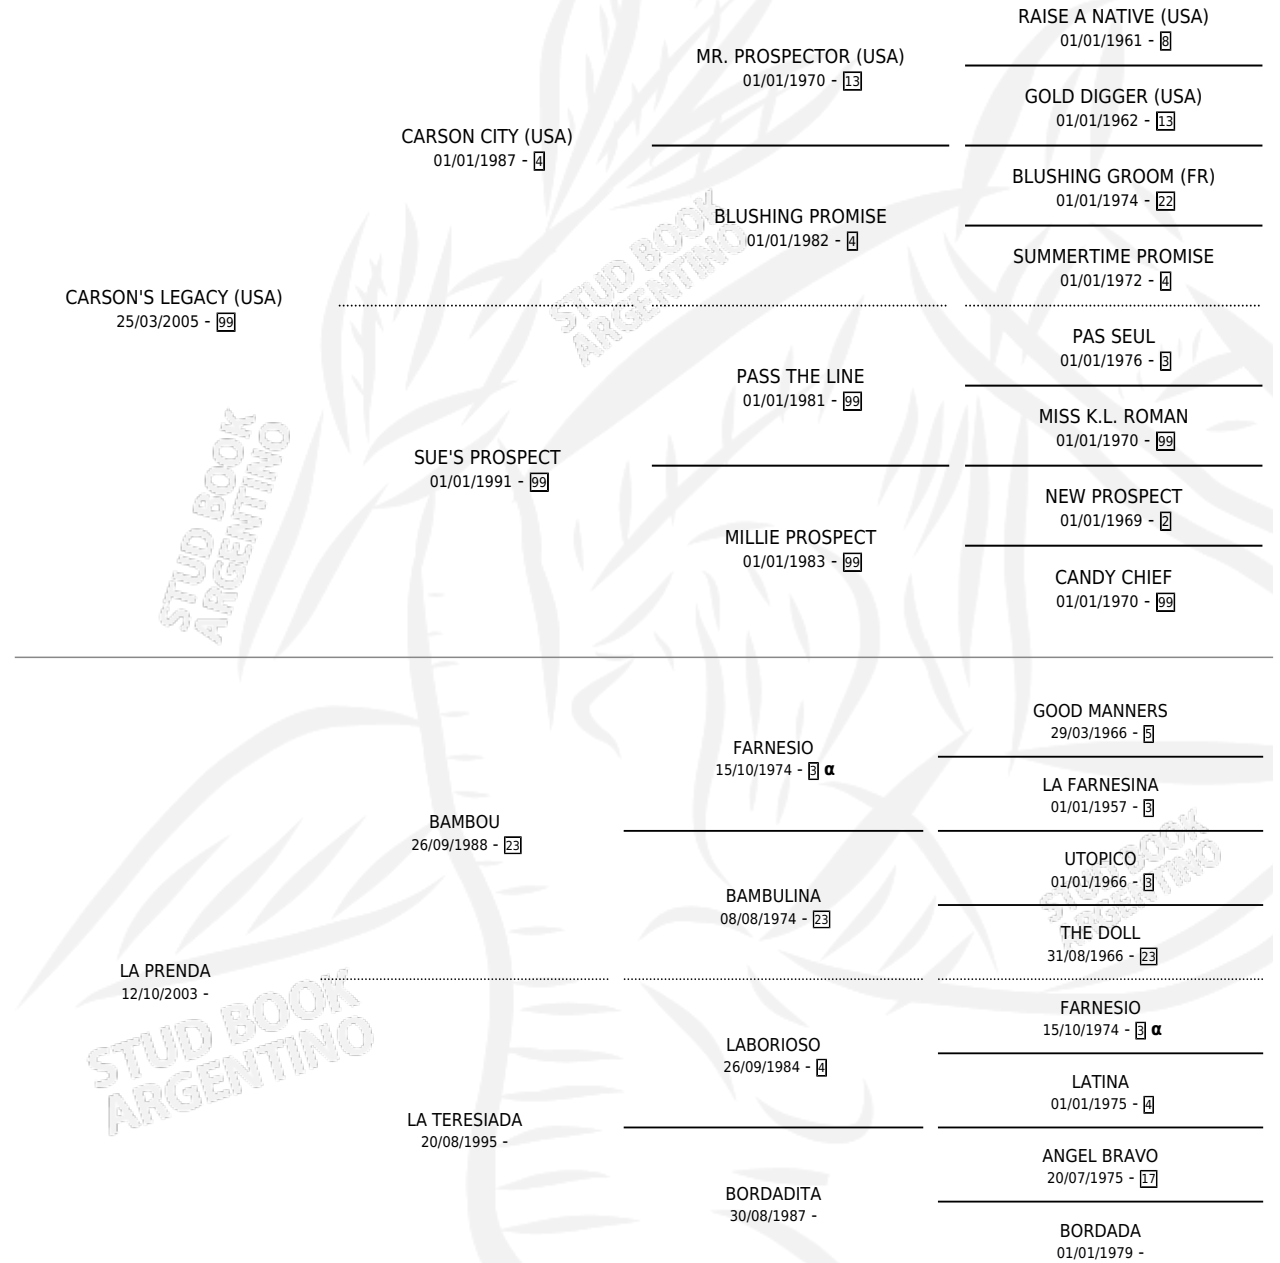

FINA LEGACY

por **CARSON'S LEGACY (USA)** y **LA PRENDA** por **BAMBOU**

Argentina · Hembra · Zaino · SP · 02/11/2013
Familia · Volumen 41

ESTADO

TIPIFICACIÓN SANGUÍNEA	X
TIPIFICACIÓN POR ADN	X
PASAPORTE	X
IDENTIFICACIÓN POR MICROCHIP	X
REPRODUCTOR	X

Lugar de nacimiento: Noemel

Criador: Sin dato

PEDIGREE

INBREEDING : α

FINA LEGACY

Datos oficiales del Stud Book Argentino

Documento generado el 09/05/2026

studbook.org.ar