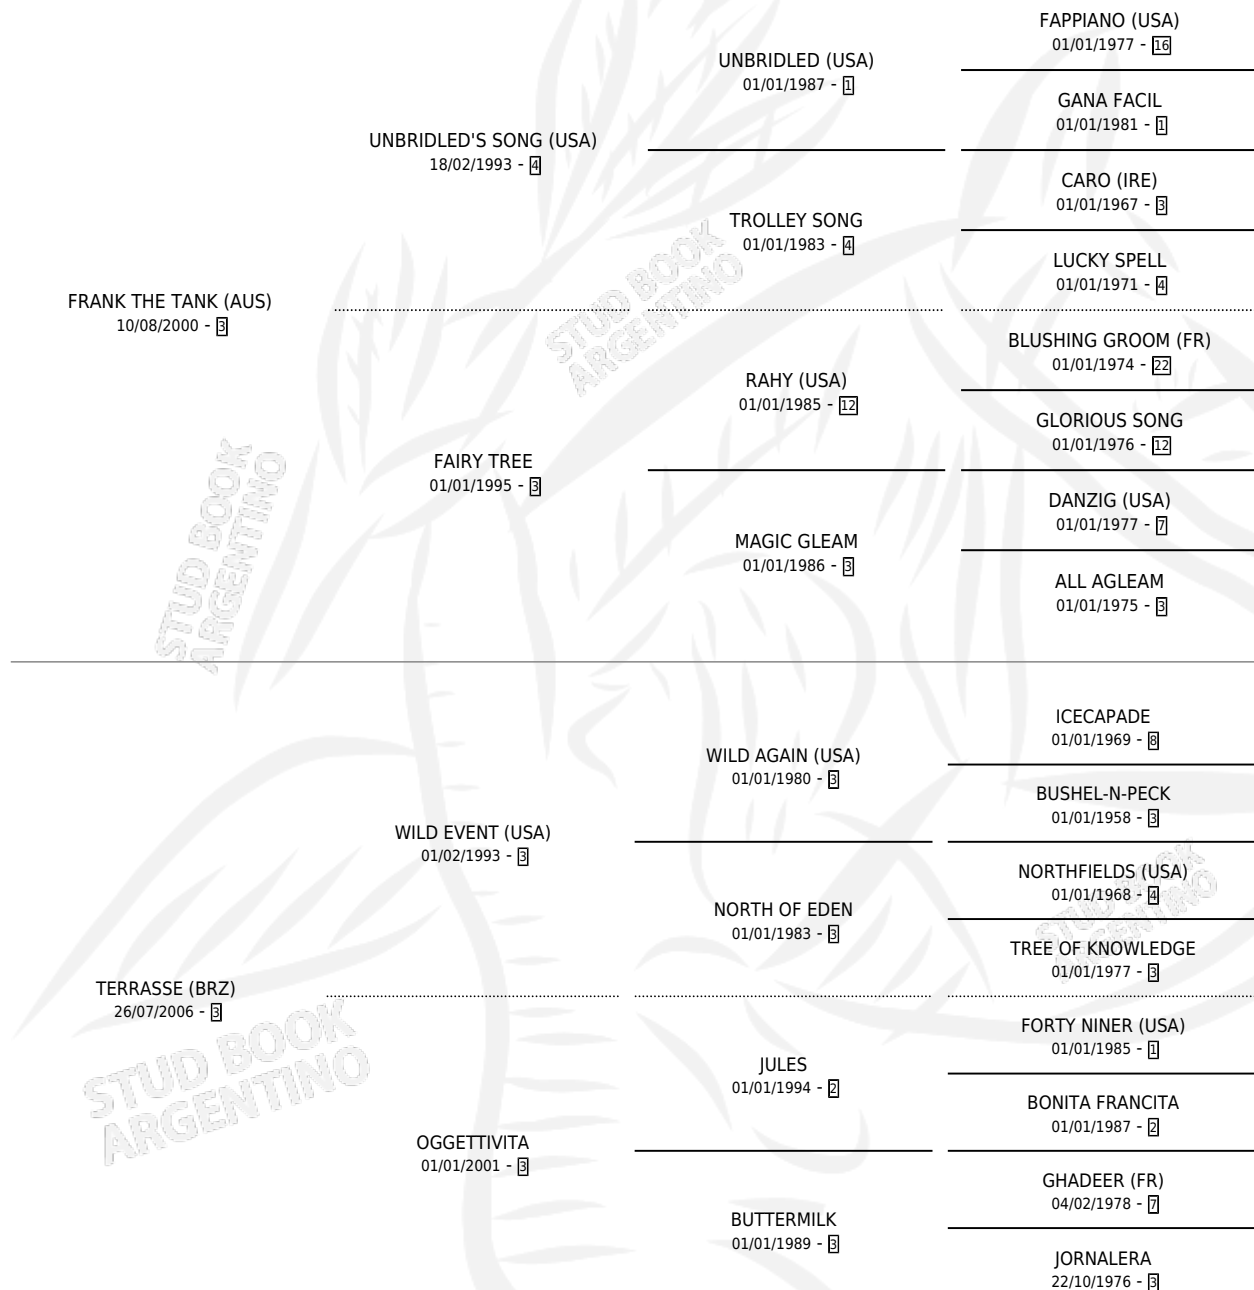

TERRIBLE TANK

por **FRANK THE TANK (AUS)** y **TERRASSE (BRZ)** por **WILD EVENT (USA)**

Argentina · Macho · Tordillo · SP · 21/11/2013
Familia 3-i · Volumen 41

ESTADO

TIPIFICACIÓN SANGUÍNEA	X
TIPIFICACIÓN POR ADN	X
PASAPORTE	X
IDENTIFICACIÓN POR MICROCHIP	X
REPRODUCTOR	X

Lugar de nacimiento: Las Cuatro M
Criador: Rivarola Eduardo Francisco

PEDIGREE

TERRIBLE TANK

Datos oficiales del Stud Book Argentino

Documento generado el 07/05/2026

studbook.org.ar