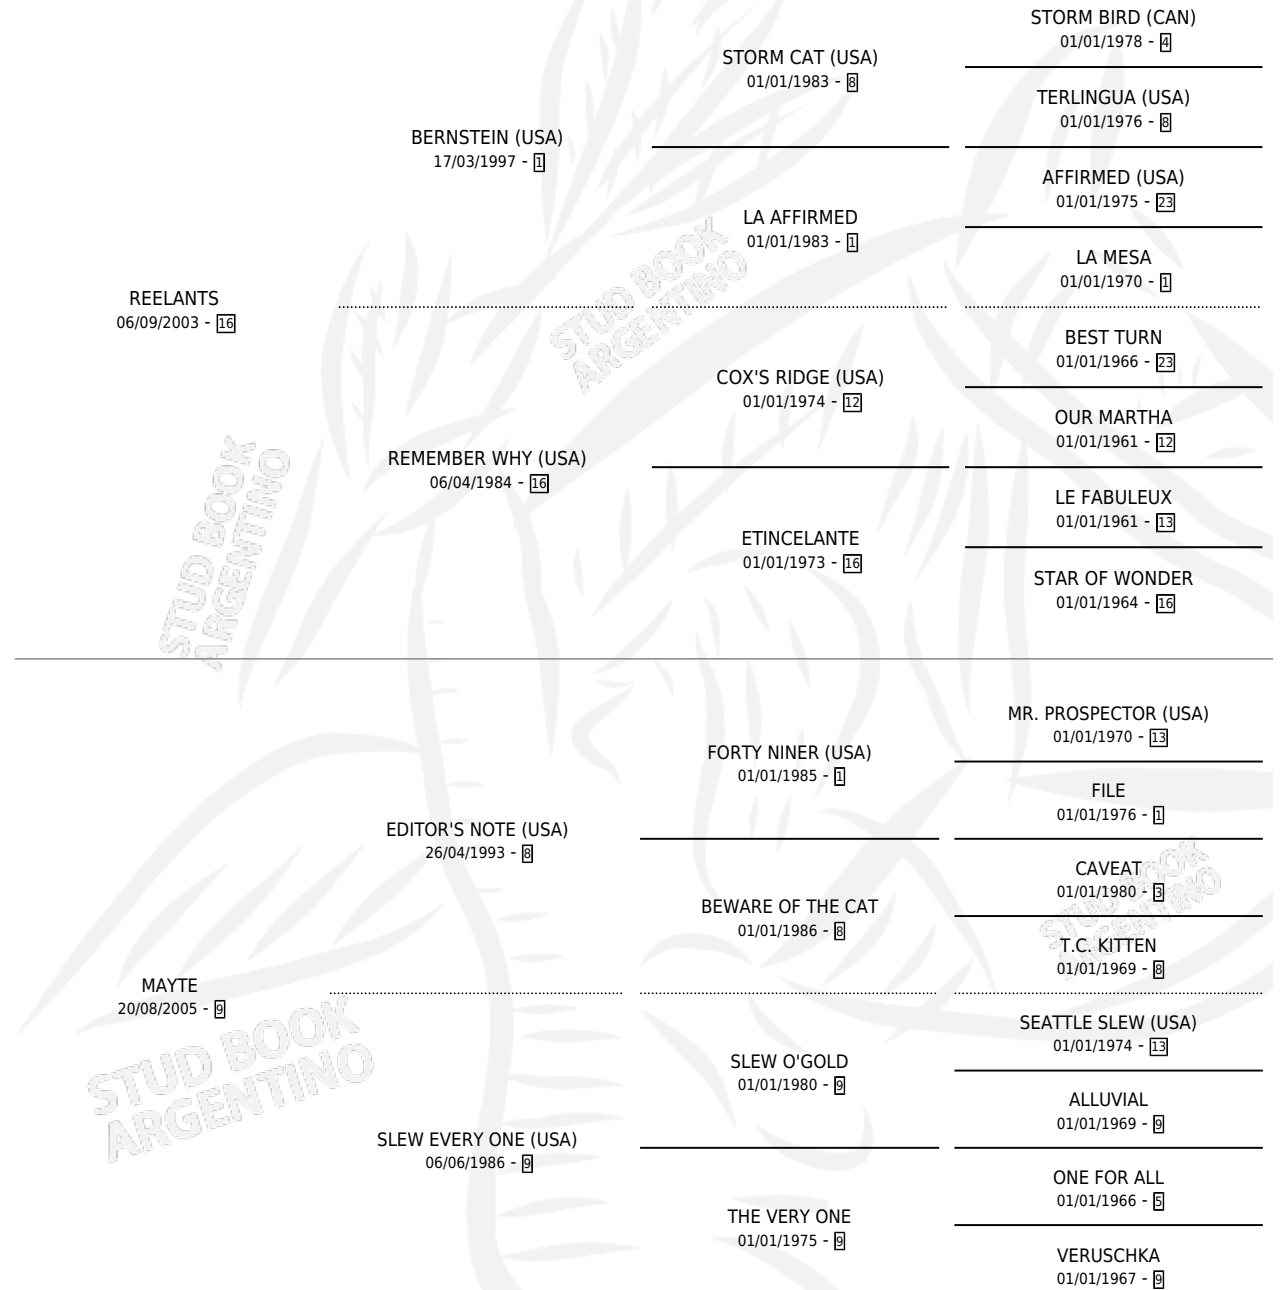

REE PUESTA

por REELANTS y MAYTE por EDITOR'S NOTE (USA)

Argentina · Hembra · Zaino · SP · 31/10/2013
Familia 9-f · Volumen 41

ESTADO

TIPIFICACIÓN SANGUÍNEA	X
TIPIFICACIÓN POR ADN	✓
PASAPORTE	✓
IDENTIFICACIÓN POR MICROCHIP	✓
REPRODUCTOR	X

Lugar de nacimiento: Melipal
Criador: Melipal

PEDIGREE

REE PUESTA

Datos oficiales del Stud Book Argentino

Documento generado el 11/05/2026

studbook.org.ar