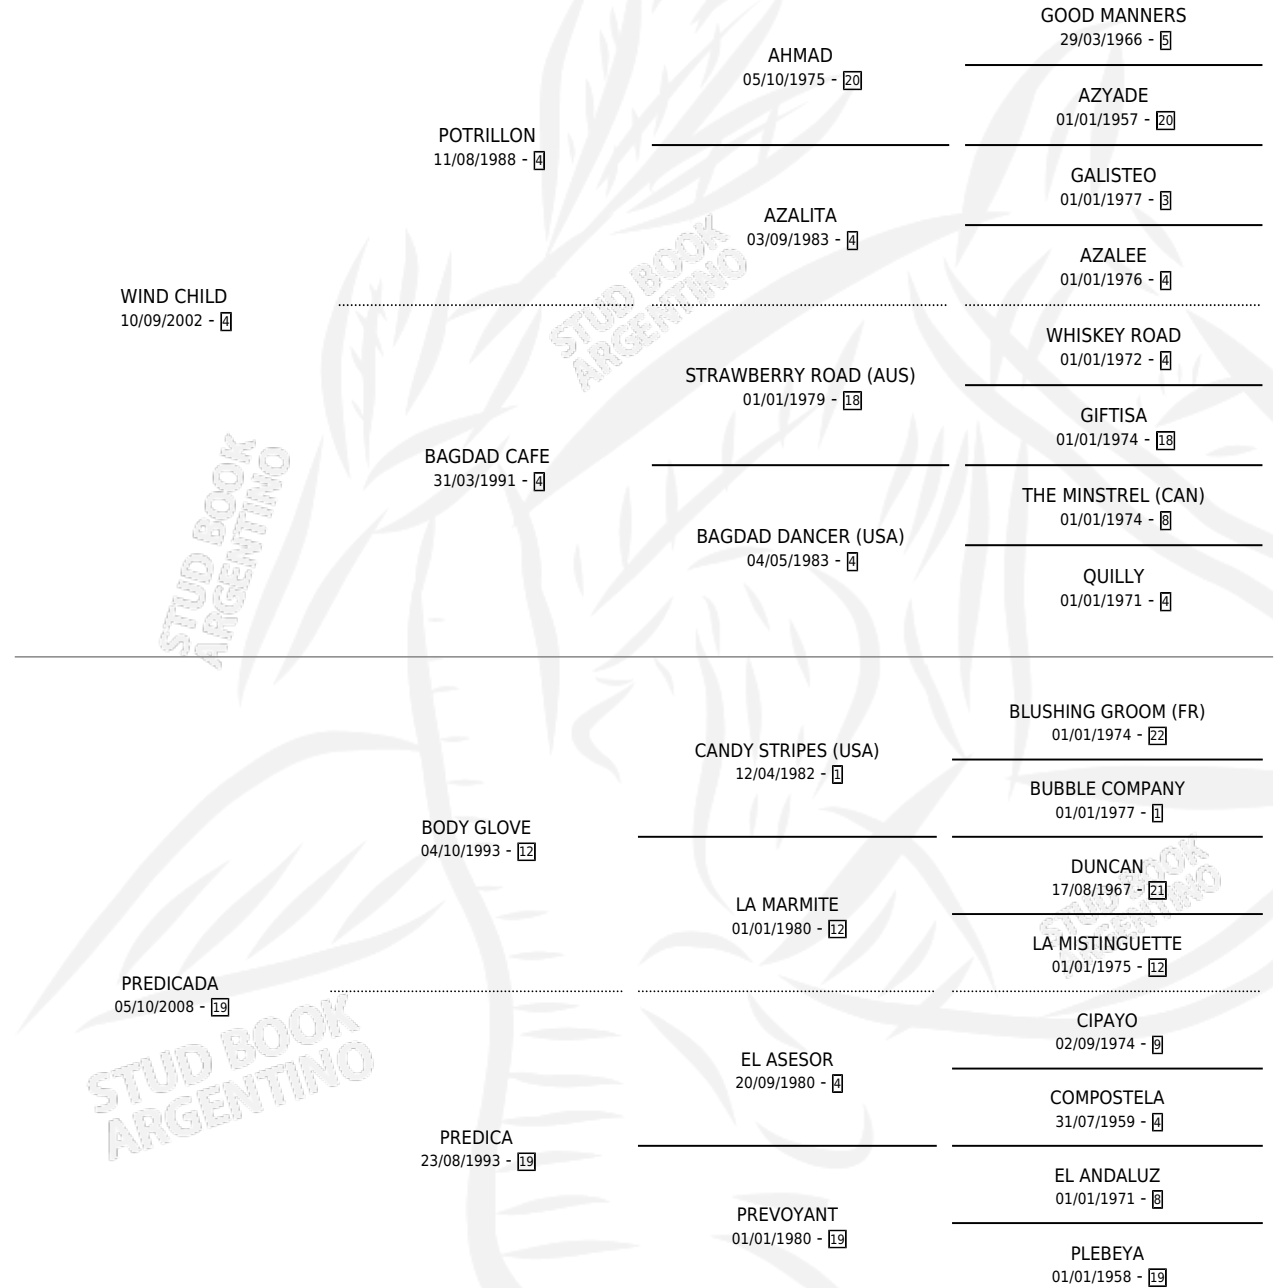

LA PREDICADORA

por WIND CHILD y PREDICADA por BODY GLOVE

Argentina · Hembra · Zaino · SP · 18/11/2013
Familia 19-c · Volumen 41

ESTADO

TIPIFICACIÓN SANGUÍNEA	X
TIPIFICACIÓN POR ADN	✓
PASAPORTE	✓
IDENTIFICACIÓN POR MICROCHIP	✓
REPRODUCTOR	✓

Lugar de nacimiento: El Chaparral De Arocena

Criador: El Chaparral De Arocena

~

HIJOS

	MACHOS	HEMBRAS
2 NACIERON	0	2
1 CORRIERON	0	1

SIN ACTUACIONES

PEDIGREE

CAMPAÑA

Solo carreras oficiales de Argentina

POR EDAD

EDAD	CC	1°	2°	3°	4°	5°	NP	CLC	CLG	CLCG1	CLGG1	IMPORTE	GANANCIA / CC
4 AÑOS	1	0	0	0	0	0	1	0	0	0	0	\$0	\$0
5 AÑOS	5	0	0	0	0	1	4	0	0	0	0	\$0	\$0
6 AÑOS	2	0	0	0	0	0	2	0	0	0	0	\$0	\$0
TOTALES	8	0	0	0	0	1	7	0	0	0	0	\$0	\$0
%		0.0%	0.0%	0.0%	0.0%	12.5%	87.5%	0.0%	0.0%	0.0%	0.0%		