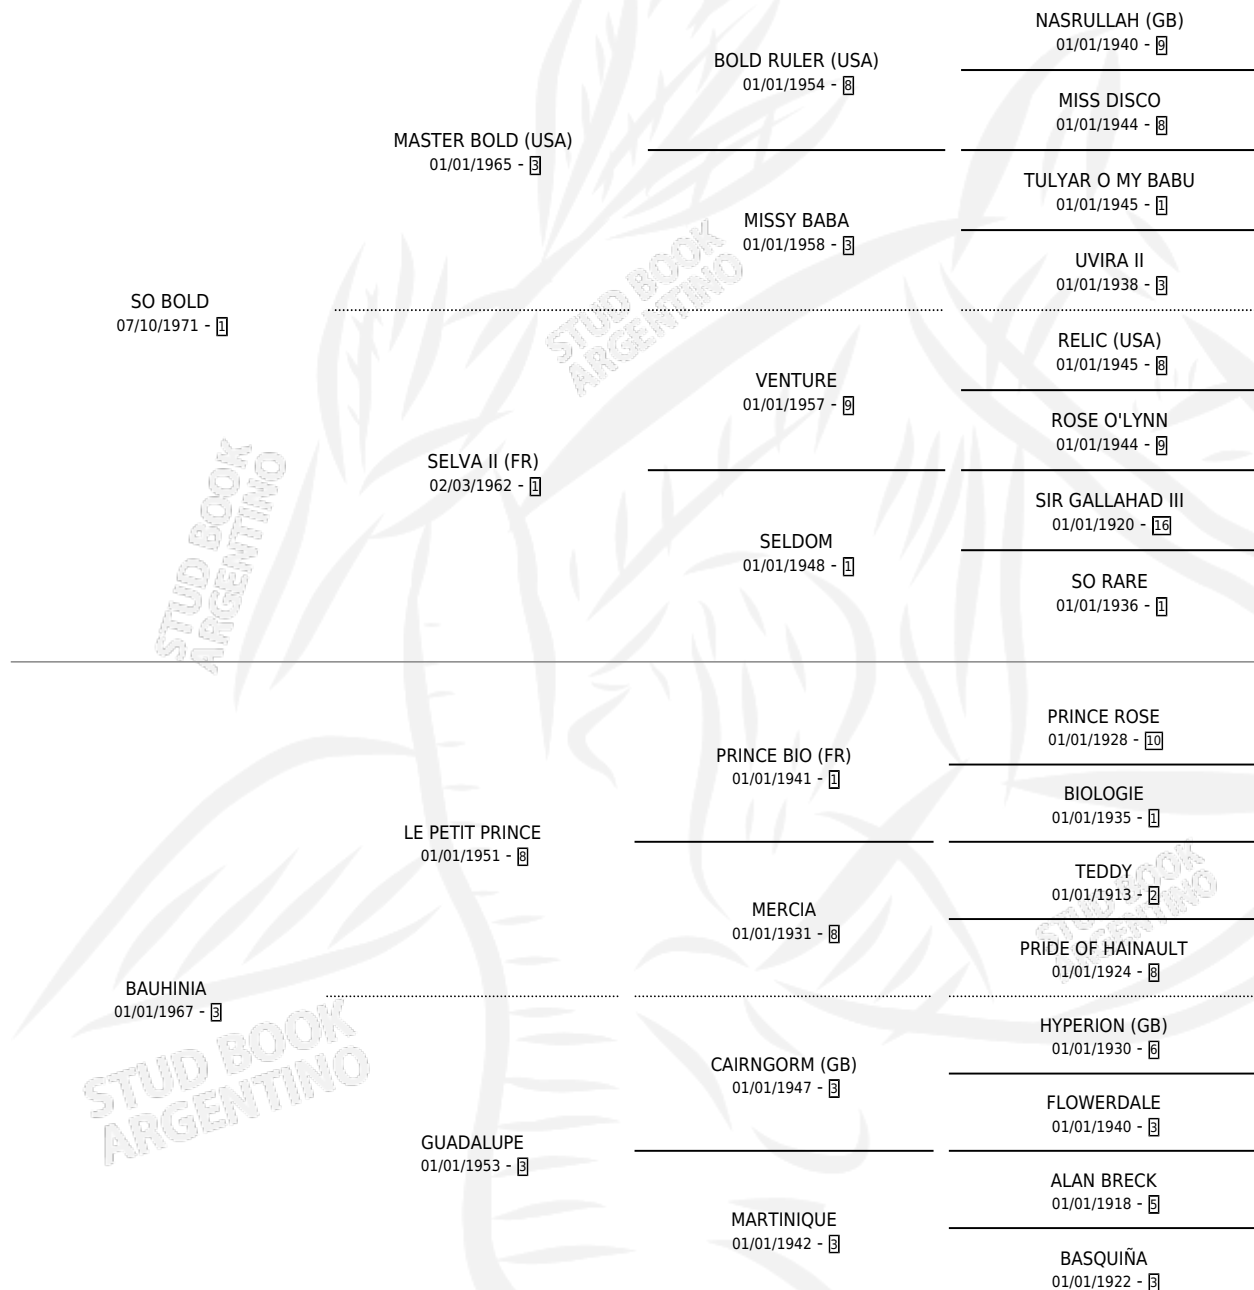

SO BEAUTIFUL

por **SO BOLD** y **BAUHINIA** por **LE PETIT PRINCE**

Argentina · Hembra · Zaino · SP · 01/01/1976
Familia 3-d · Volumen 29

ESTADO

TIPIFICACIÓN SANGUÍNEA	X
TIPIFICACIÓN POR ADN	X
PASAPORTE	X
IDENTIFICACIÓN POR MICROCHIP	X
REPRODUCTOR	✓

Lugar de nacimiento: Campo particular

Criador: Sin dato

~

HIJOS

	MACHOS	HEMBRAS
3 NACIERON	3	0
1 CORRIERON	1	0
1 GANARON	1	0
0 GANADORES CL	0 GANADORES GR	0 GANADORES G1

PEDIGREE

CAMPAÑA

Solo carreras oficiales de Argentina