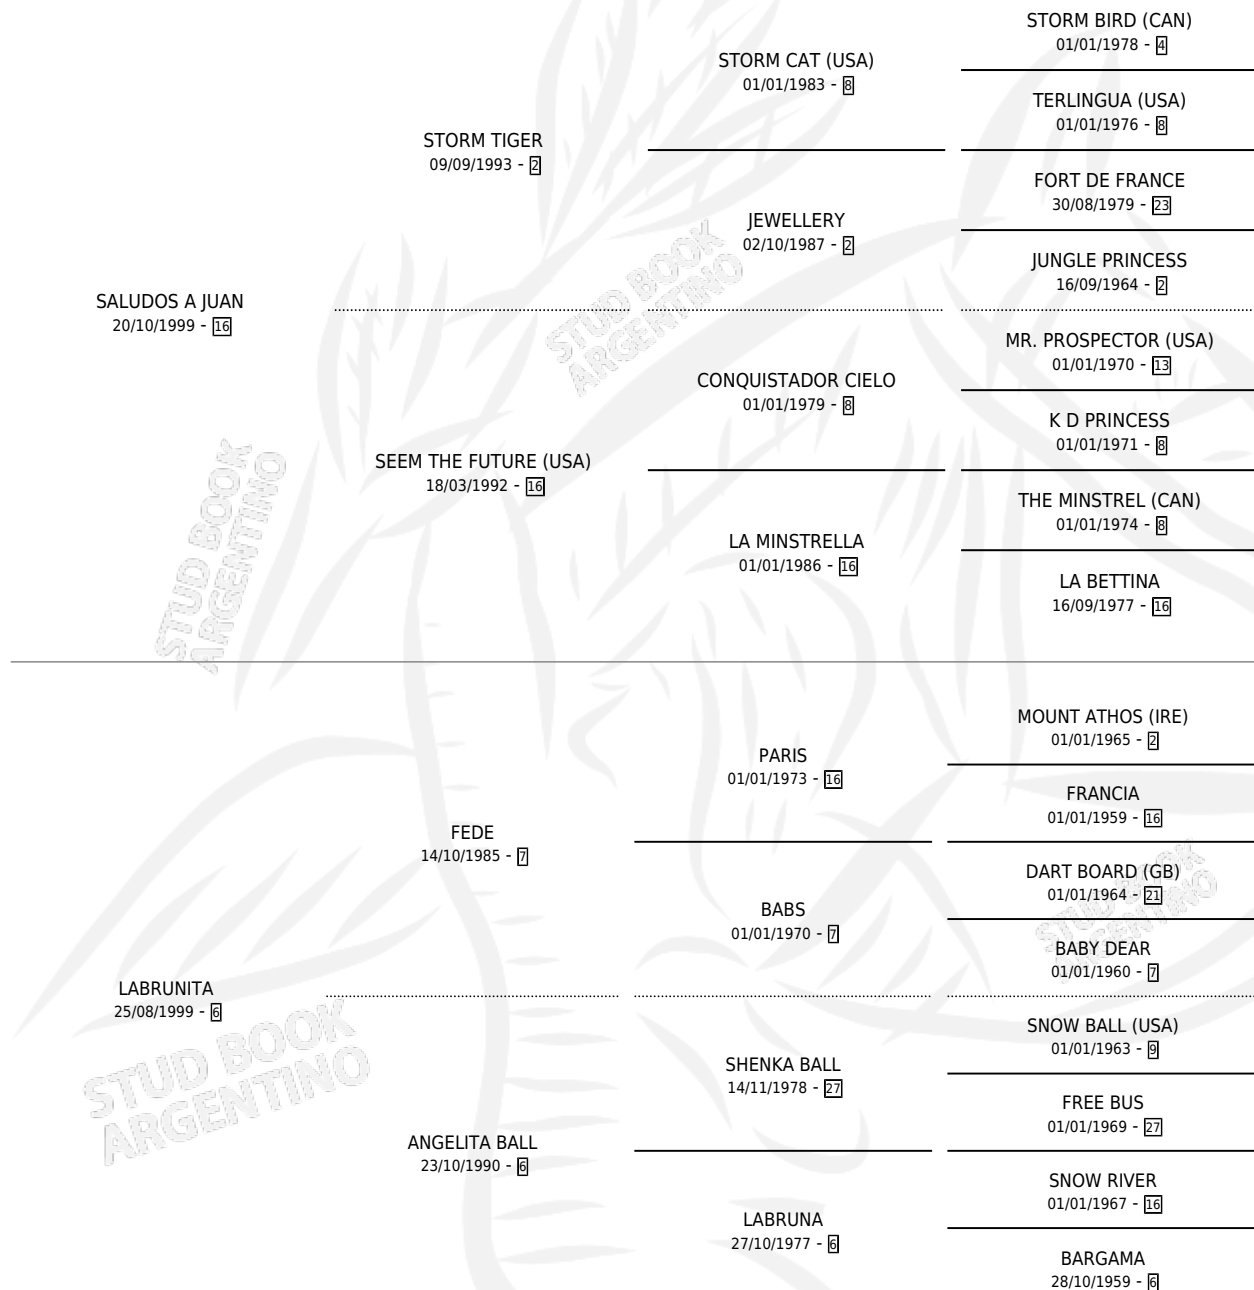

LA CONQUISTADORA

por SALUDOS A JUAN y LABRUNITA por FEDE

Argentina · Hembra · Zaino · SP · 12/11/2013
Familia 6-d · Volumen 41

ESTADO

TIPIFICACIÓN SANGUÍNEA	X
TIPIFICACIÓN POR ADN	X
PASAPORTE	X
IDENTIFICACIÓN POR MICROCHIP	X
REPRODUCTOR	X

Lugar de nacimiento: Las Maria Luisa

Criador: Las Maria Luisa

PEDIGREE

LA CONQUISTADORA

Datos oficiales del Stud Book Argentino

Documento generado el 05/05/2026

studbook.org.ar