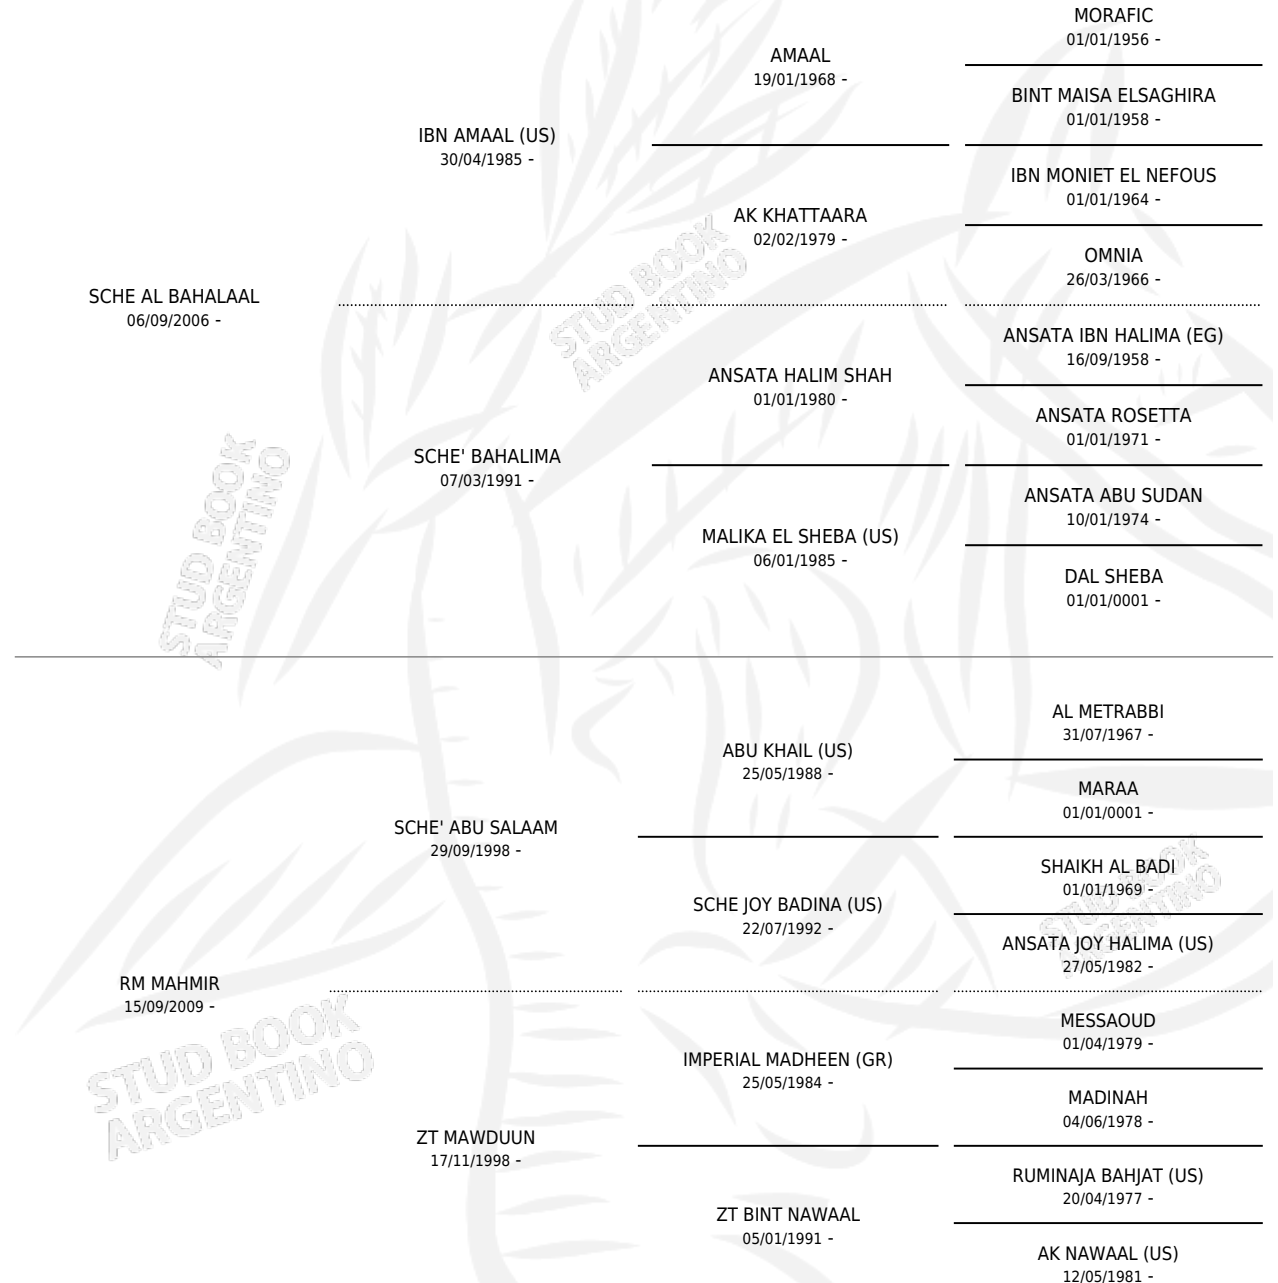

RM ANADIL

por SCHE AL BAHALAAL y RM MAHMIR por SCHE' ABU SALAAM

Argentina · Hembra · Alazan · AP · 13/11/2013
Familia · Volumen 41

ESTADO

TIPIFICACIÓN SANGUÍNEA	X
TIPIFICACIÓN POR ADN	✓
PASAPORTE	✓
IDENTIFICACIÓN POR MICROCHIP	X
REPRODUCTOR	✓

Lugar de nacimiento: Mari-huincul
Criador: Mari-huincul

~

HIJOS

	MACHOS	HEMBRAS
3 NACIERON	1	2
SIN ACTUACIONES		

PEDIGREE

S

mientos 3 / Efectividad 50.00%

PADRILLO	PRODUCTO	CRIADOR	1ER SERVICIO	ÚLTIMO SERVICIO
EA SHETLAN	EA ILUSION (H A, 11/05/2024)	EL ABUELO	11/05/2023	11/05/2023
EA SHETLAN	∅		03/03/2022	05/03/2022
EA SHETLAN	EA ALADDINA (H A, 12/04/2021)	EL ABUELO	12/04/2020	15/04/2020
EA SHETLAN	∅		11/04/2019	11/04/2019
EA SHETLAN	EA SHEDIL (M T, 04/05/2019)	EL ABUELO	04/05/2018	07/05/2018
EA SHETLAN	∅		08/04/2017	08/04/2017