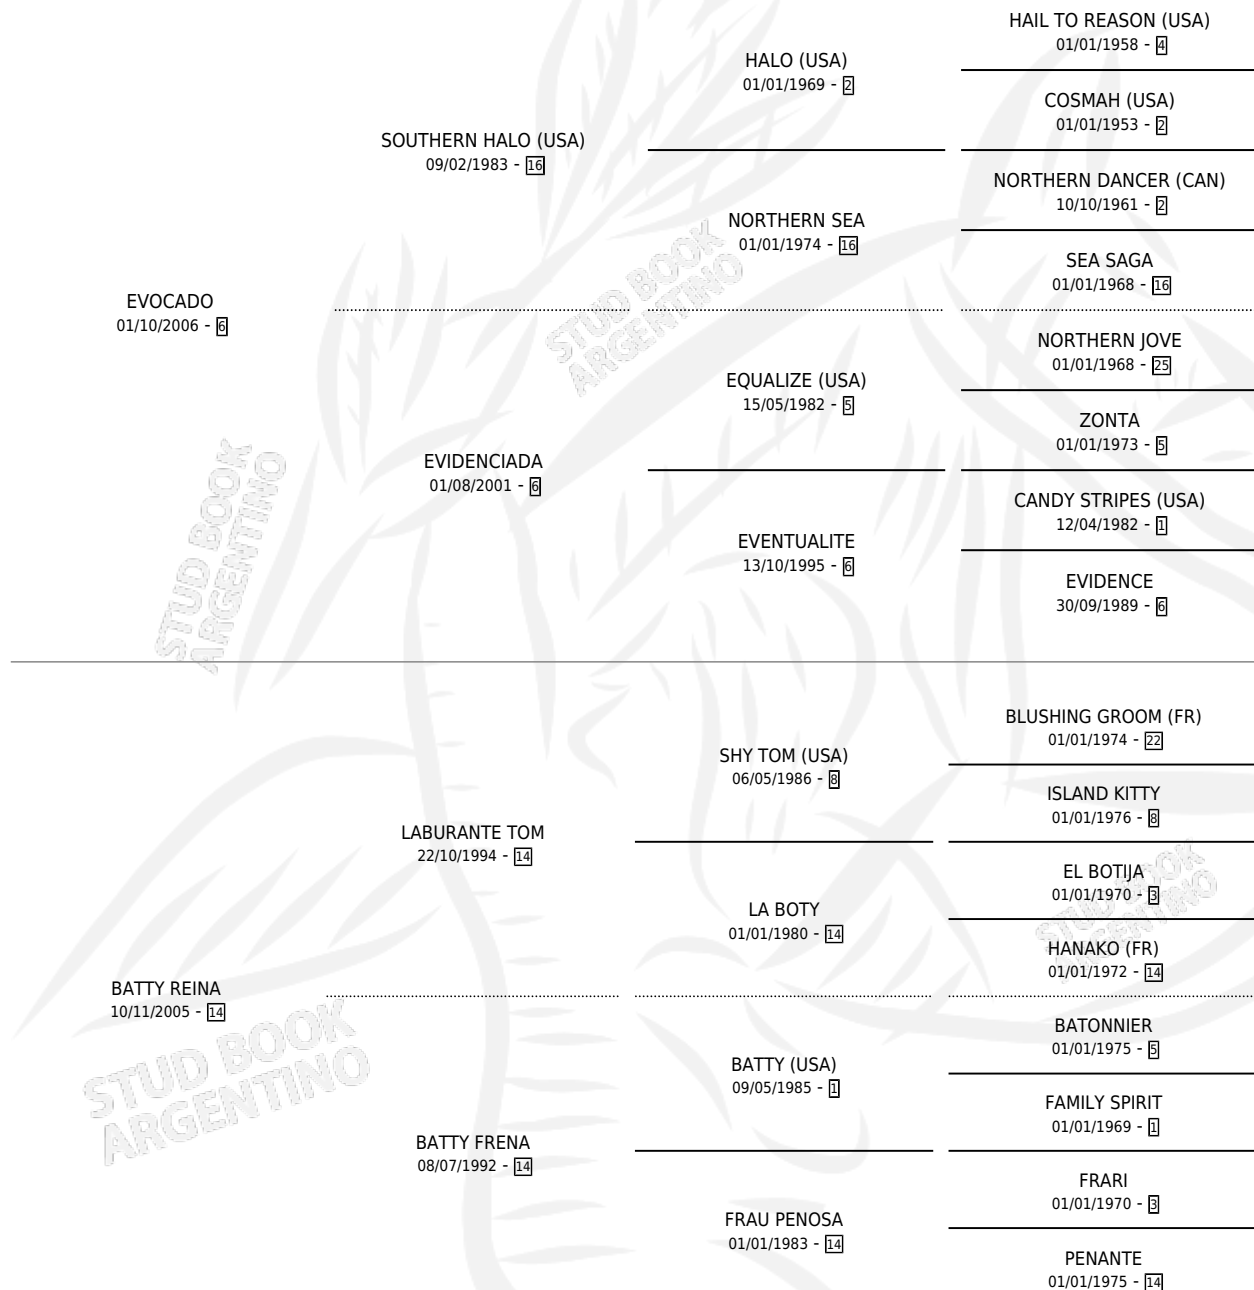

MOSCO NEGRO SOY

por **EVOCADO** y **BATTY REINA** por **LABURANTE TOM**

Argentina · Macho · Zaino Doradillo · SP · 17/11/2013
Familia 14-c · Volumen 41

ESTADO

TIPIFICACIÓN SANGUÍNEA	X
TIPIFICACIÓN POR ADN	✓
PASAPORTE	✓
IDENTIFICACIÓN POR MICROCHIP	✓
REPRODUCTOR	X

Lugar de nacimiento: Los Dos Tordos

Criador: Alves Mirta Ester

PEDIGREE

CAMPAÑA

Solo carreras oficiales de Argentina

POR EDAD

EDAD	CC	1°	2°	3°	4°	5°	NP	CLC	CLG	CLCG1	CLGG1	IMPORTE	GANANCIA / CC
4 AÑOS	2	0	0	0	0	0	2	0	0	0	0	\$0	\$0
5 AÑOS	3	0	0	0	0	0	3	0	0	0	0	\$0	\$0
TOTALES	5	0	0	0	0	0	5	0	0	0	0	\$0	\$0
%		0.0%	0.0%	0.0%	0.0%	0.0%	100%	0.0%	0.0%	0.0%	0.0%		