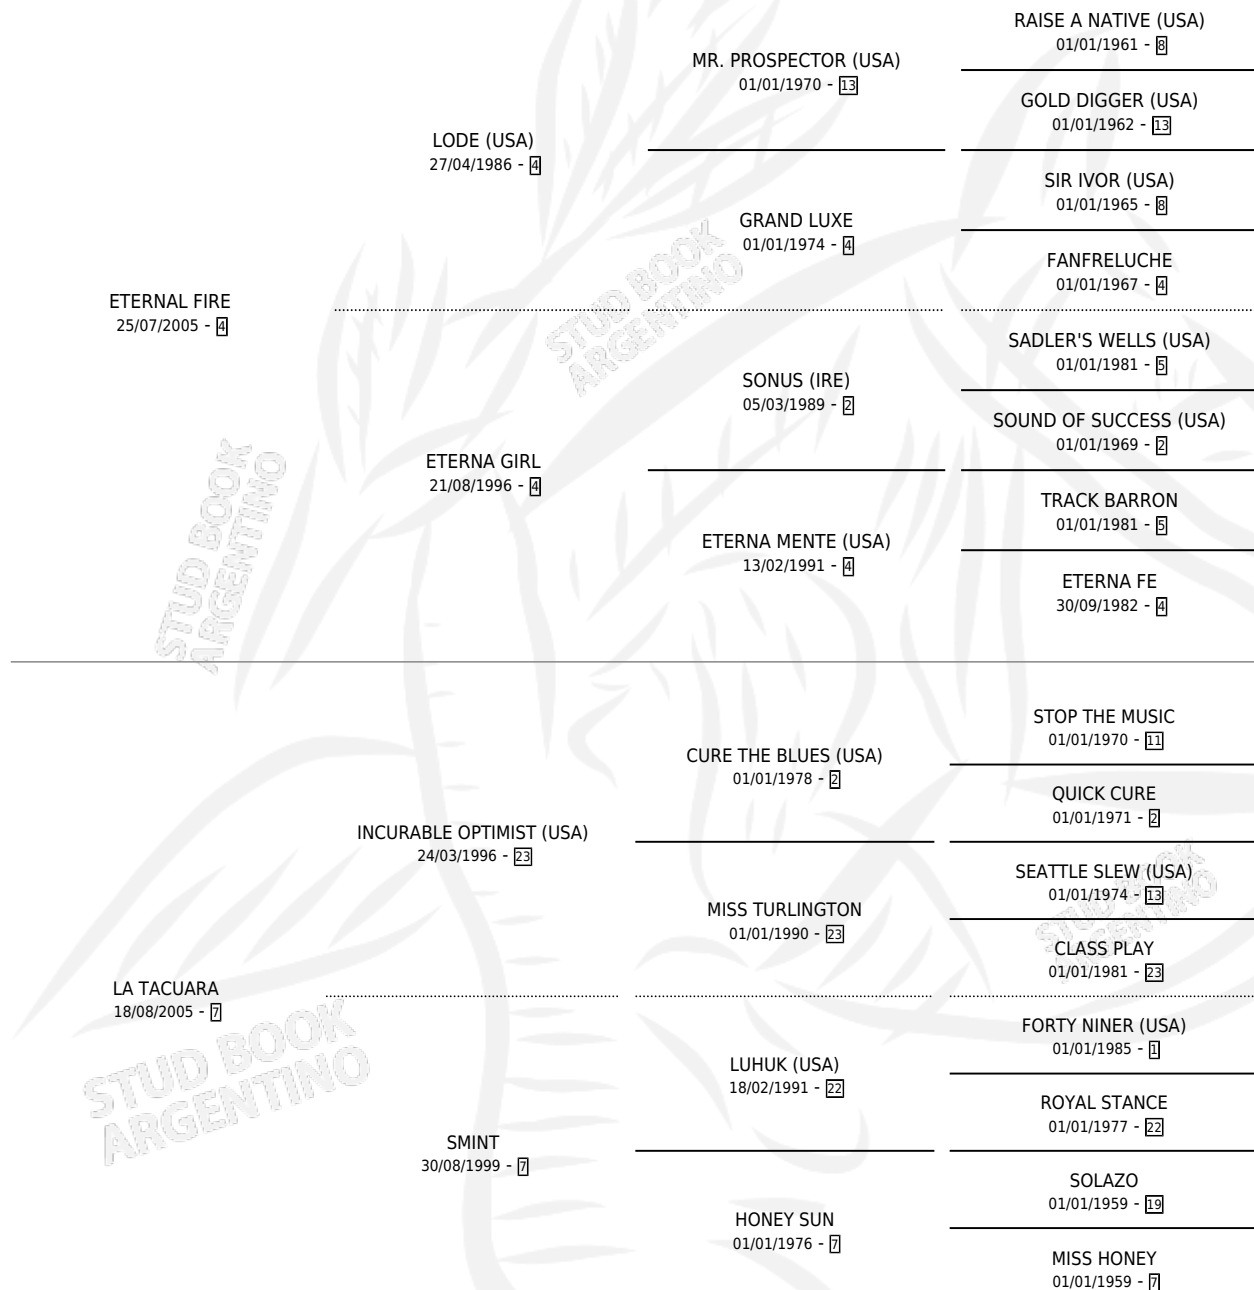

ETERNA TACUARA

por ETERNAL FIRE y LA TACUARA por INCURABLE OPTIMIST (USA)

Argentina · Hembra · Alazan · SP · 21/09/2013
Familia 7-d · Volumen 41

ESTADO

TIPIFICACIÓN SANGUÍNEA	X
TIPIFICACIÓN POR ADN	X
PASAPORTE	X
IDENTIFICACIÓN POR MICROCHIP	X
REPRODUCTOR	X

Lugar de nacimiento: San Julian
Criador: Aramburu Luis Maria Sucesion

PEDIGREE

ETERNA TACUARA

Datos oficiales del Stud Book Argentino

Documento generado el 08/05/2026

studbook.org.ar