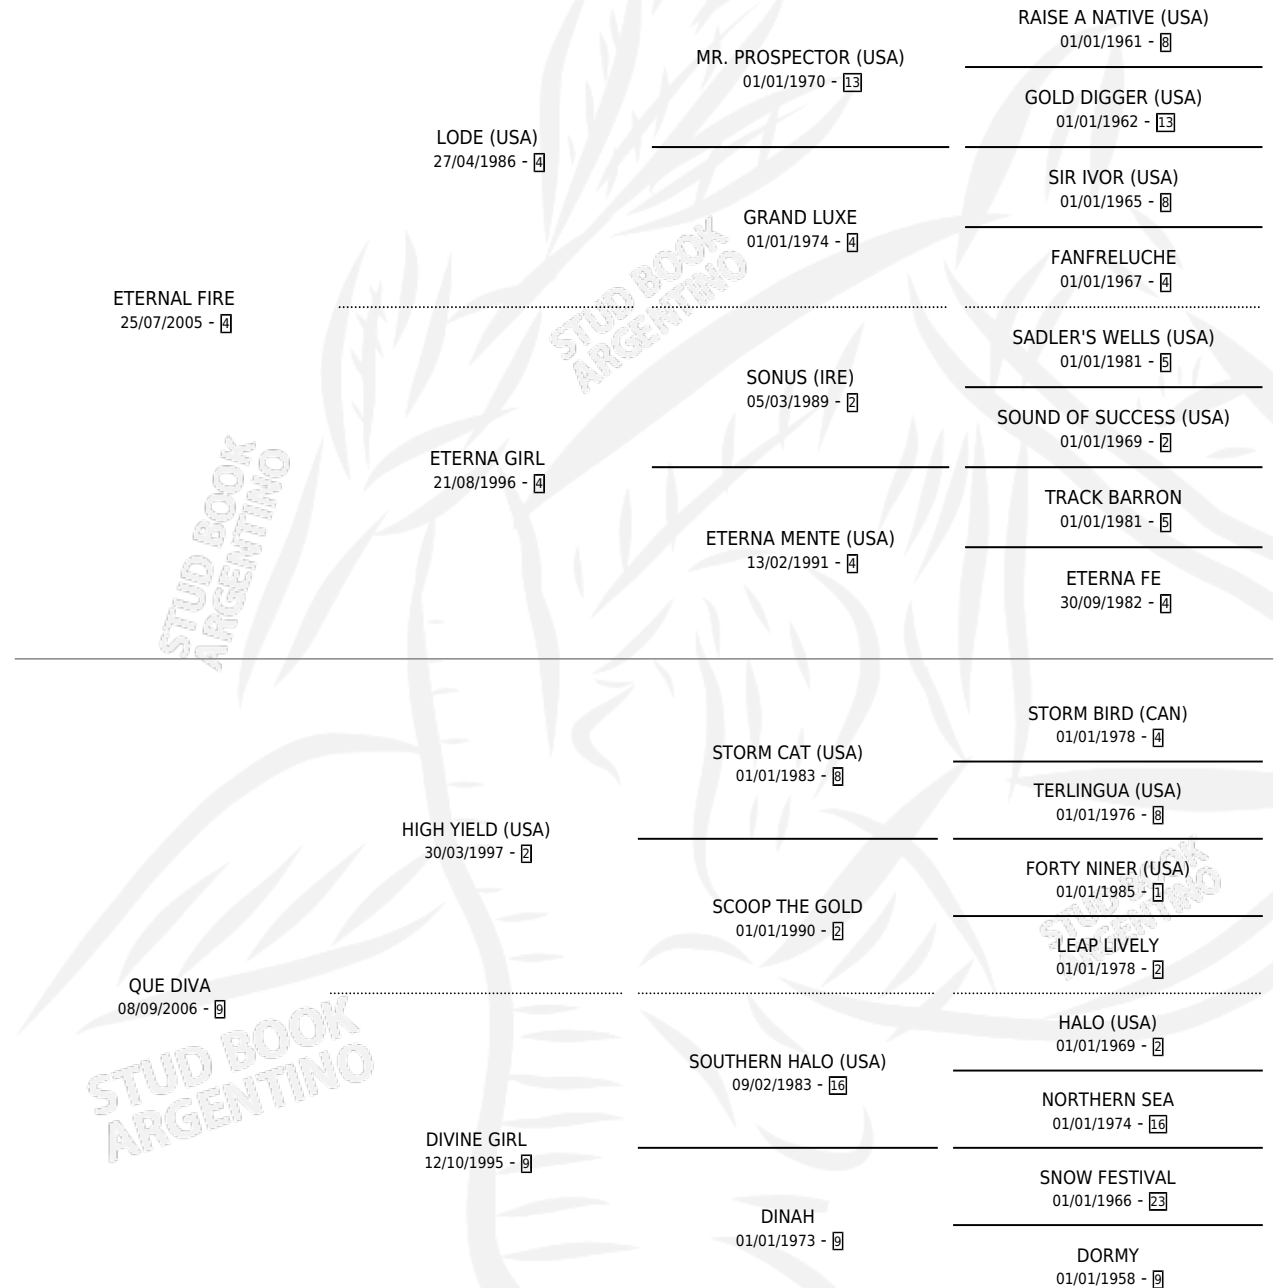

ETERNA DIVA

por ETERNAL FIRE y QUE DIVA por HIGH YIELD (USA)

Argentina · Hembra · Alazan · SP · 26/09/2013
Familia 9-e · Volumen 41

ESTADO

TIPIFICACIÓN SANGUÍNEA	X
TIPIFICACIÓN POR ADN	X
PASAPORTE	X
IDENTIFICACIÓN POR MICROCHIP	X
REPRODUCTOR	X

Lugar de nacimiento: San Julian
Criador: Aramburu Luis Maria Sucesion

PEDIGREE

ETERNA DIVA

Datos oficiales del Stud Book Argentino

Documento generado el 25/04/2026

studbook.org.ar