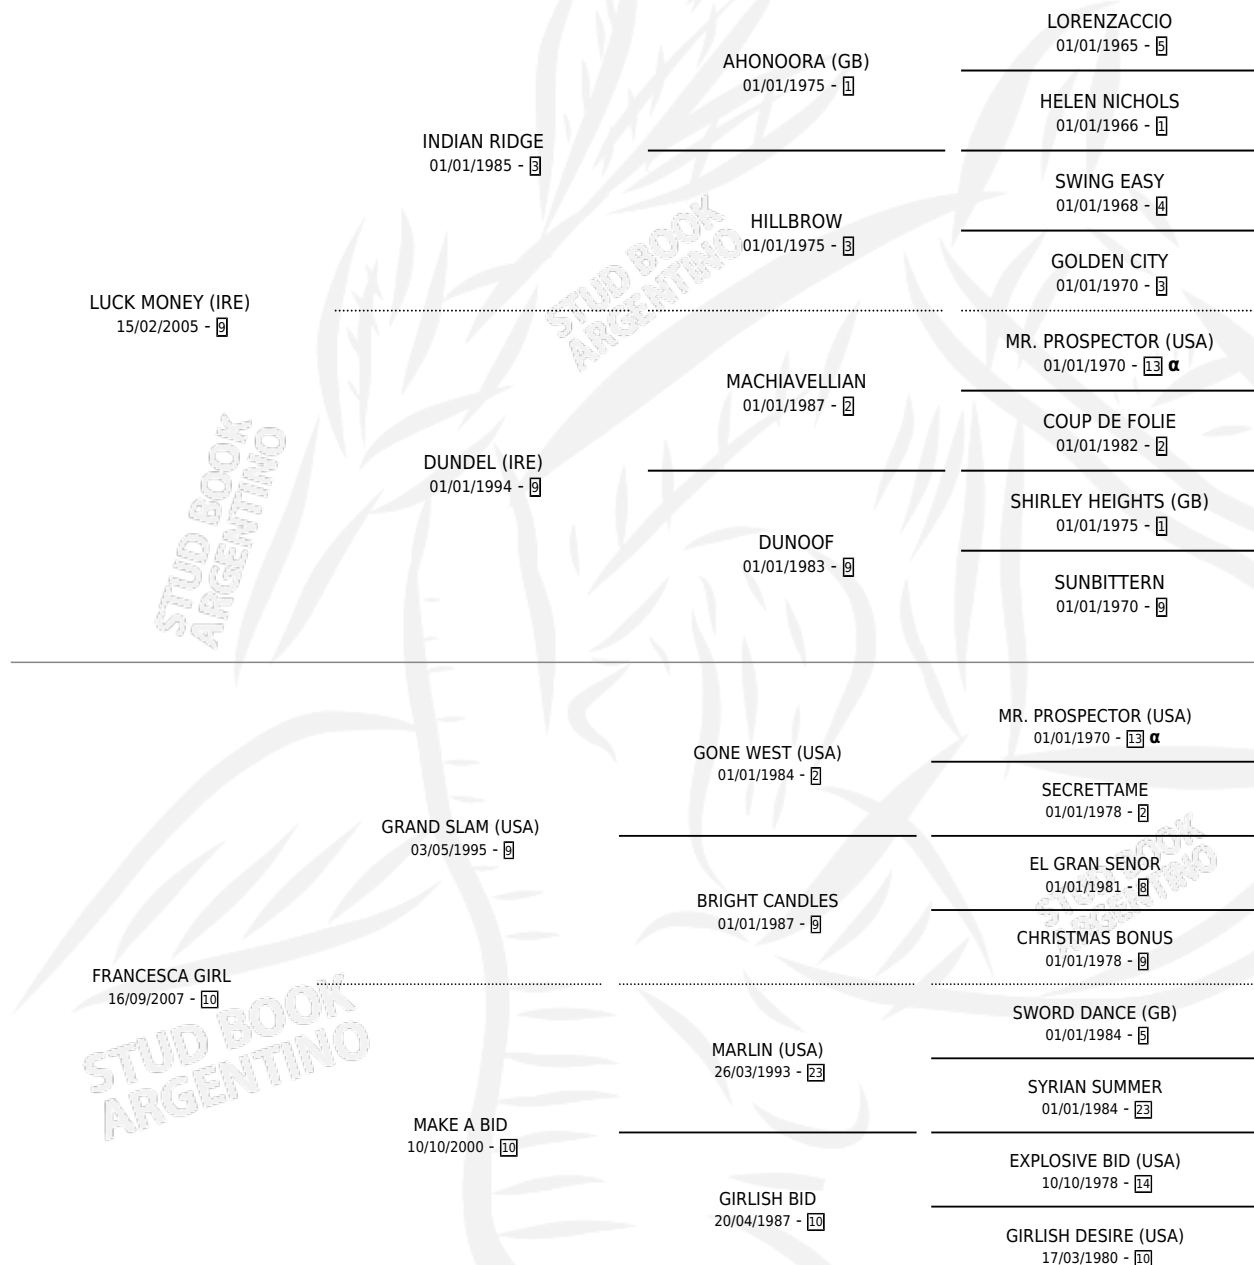

SERE LEYENDA

por **LUCK MONEY (IRE)** y **FRANCESCA GIRL** por **GRAND SLAM (USA)**

Argentina · Hembra · Zaino Negro · SP · 24/07/2013
Familia 10-c · Volumen 41

ESTADO

TIPIFICACIÓN SANGUÍNEA	X
TIPIFICACIÓN POR ADN	✓
PASAPORTE	✓
IDENTIFICACIÓN POR MICROCHIP	✓
REPRODUCTOR	✓

Lugar de nacimiento: Maria Alicia
Criador: Costanzo Jorge Federico

~

HIJOS

	MACHOS	HEMBRAS
1 NACIERON	0	1
SIN ACTUACIONES		

PEDIGREE

INBREEDING : α

CAMPAÑA

Solo carreras oficiales de Argentina