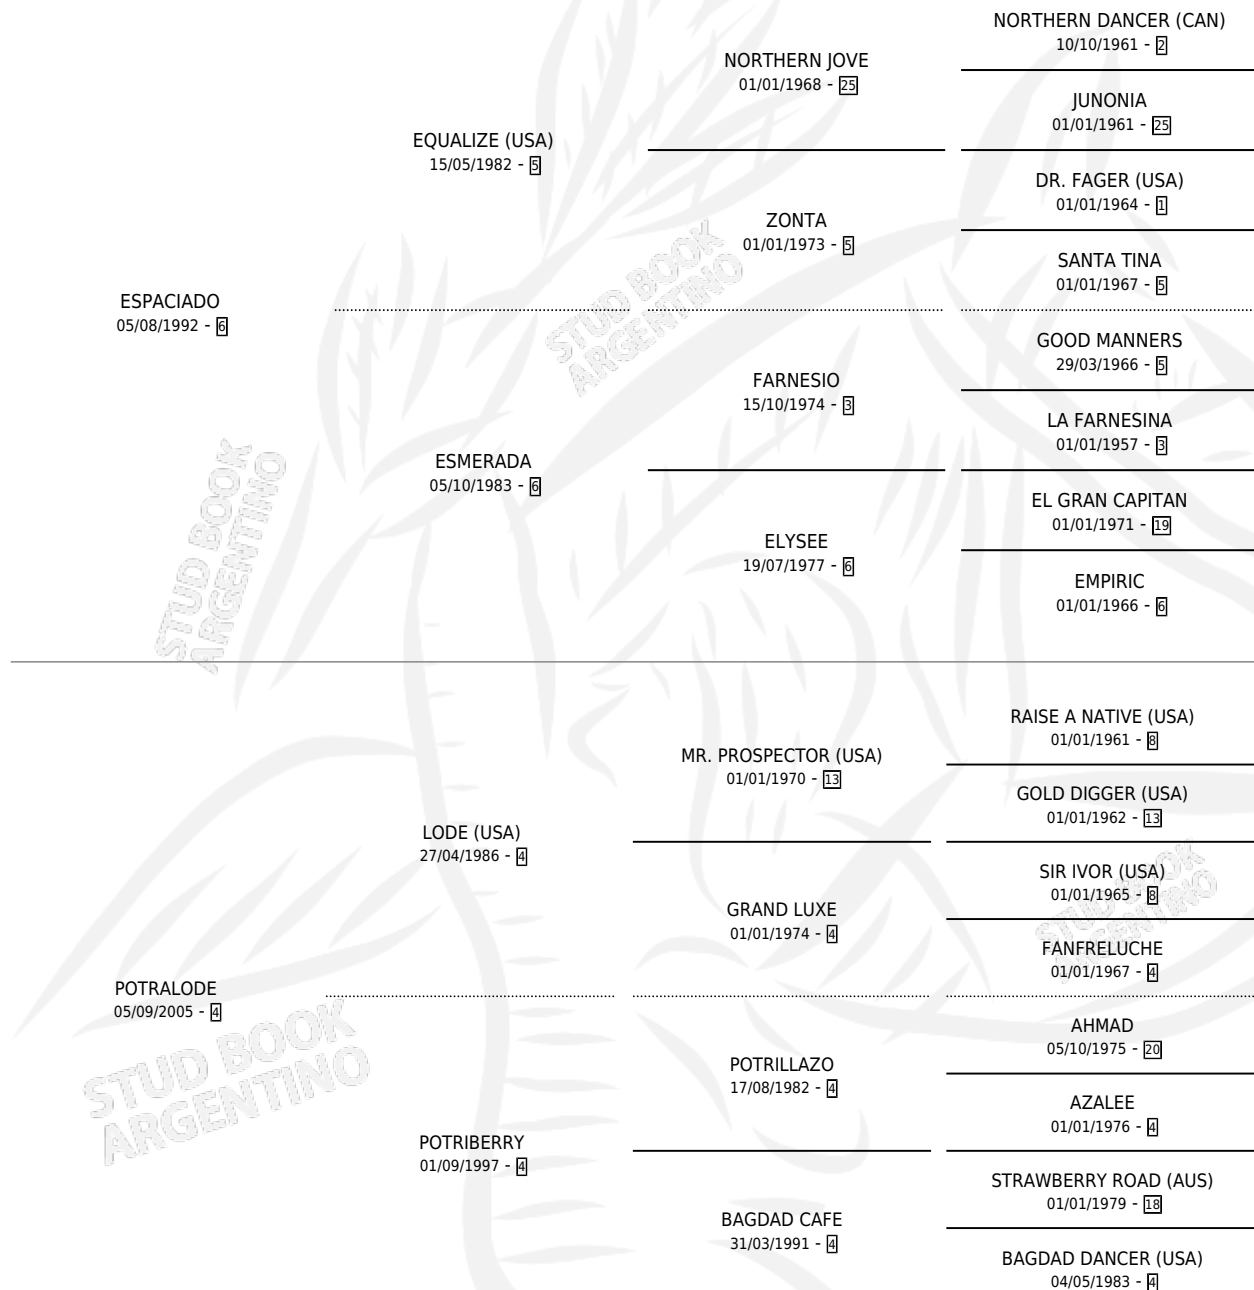

POTRALODE SPA

por ESPACIADO y POTRALODE por LODE (USA)

Argentina · Hembra · Tordillo · SP · 19/08/2013
Familia 4-m · Volumen 41

ESTADO

TIPIFICACIÓN SANGUÍNEA	X
TIPIFICACIÓN POR ADN	✓
PASAPORTE	✓
IDENTIFICACIÓN POR MICROCHIP	✓
REPRODUCTOR	X

Lugar de nacimiento: Vadarkblar

Criador: Vadarkblar

PEDIGREE