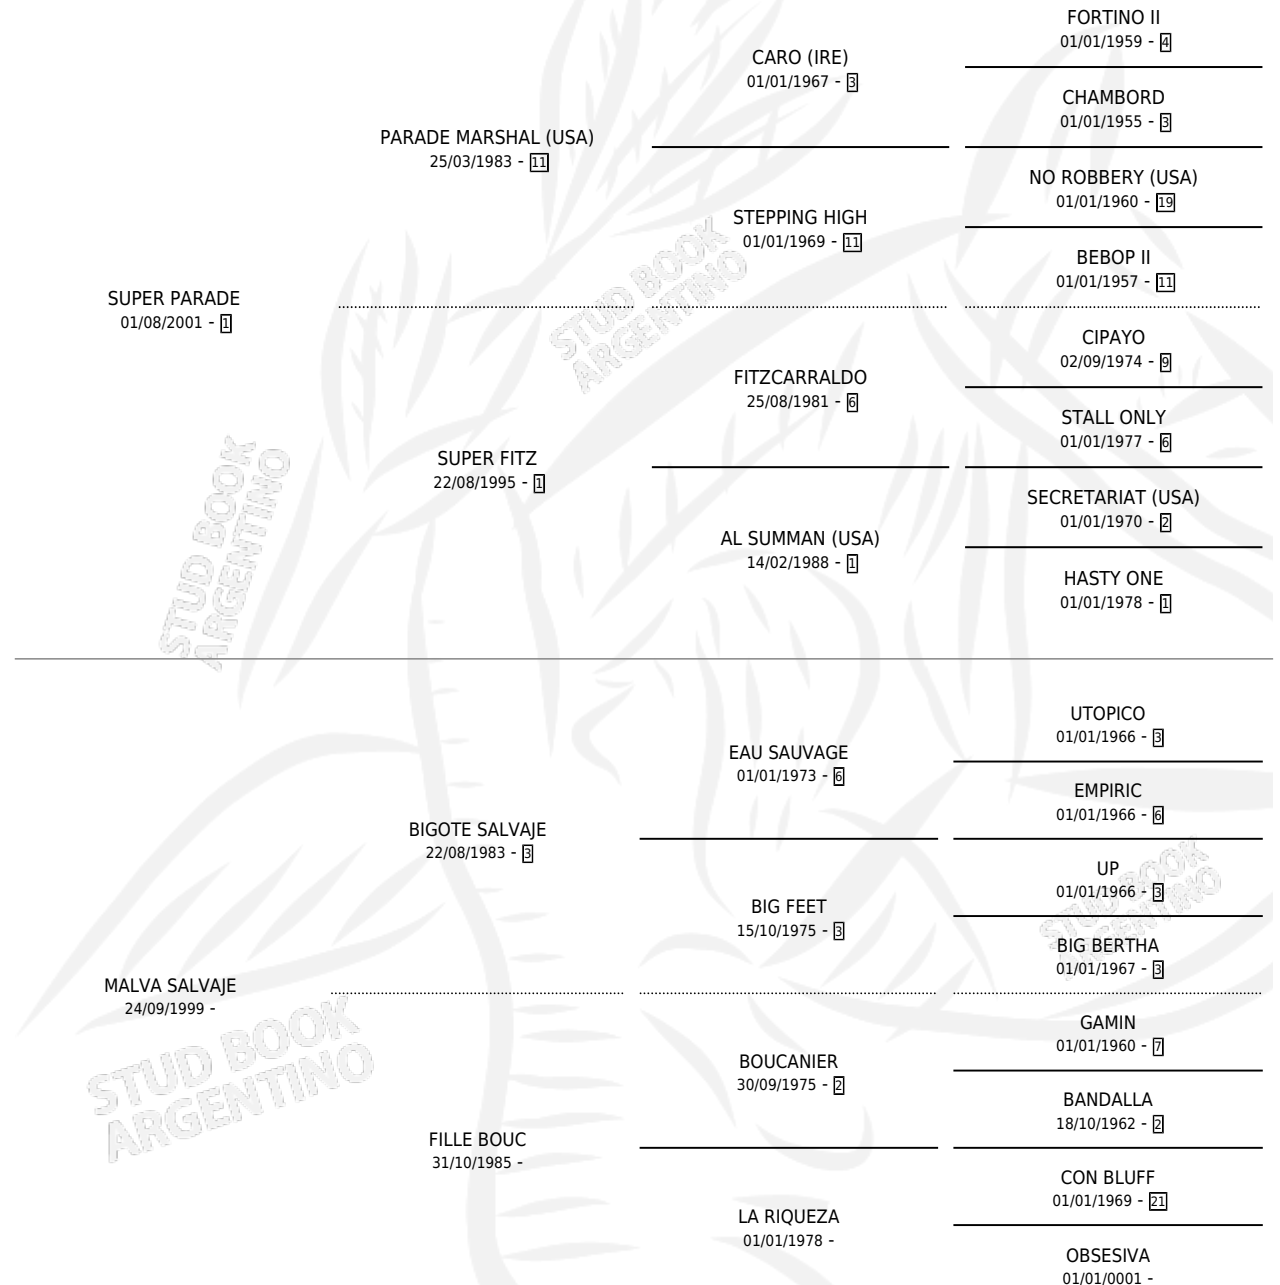

MONT PARADE

por **SUPER PARADE** y **MALVA SALVAJE** por **BIGOTE SALVAJE**

Argentina · Macho · Zaino · SP · 05/10/2013
Familia · Volumen 41

ESTADO

TIPIFICACIÓN SANGUÍNEA	X
TIPIFICACIÓN POR ADN	✓
PASAPORTE	X
IDENTIFICACIÓN POR MICROCHIP	✓
REPRODUCTOR	X

Lugar de nacimiento: Franhug
Criador: Franhug

PEDIGREE

MONT PARADE

Datos oficiales del Stud Book Argentino

Documento generado el 05/05/2026

studbook.org.ar