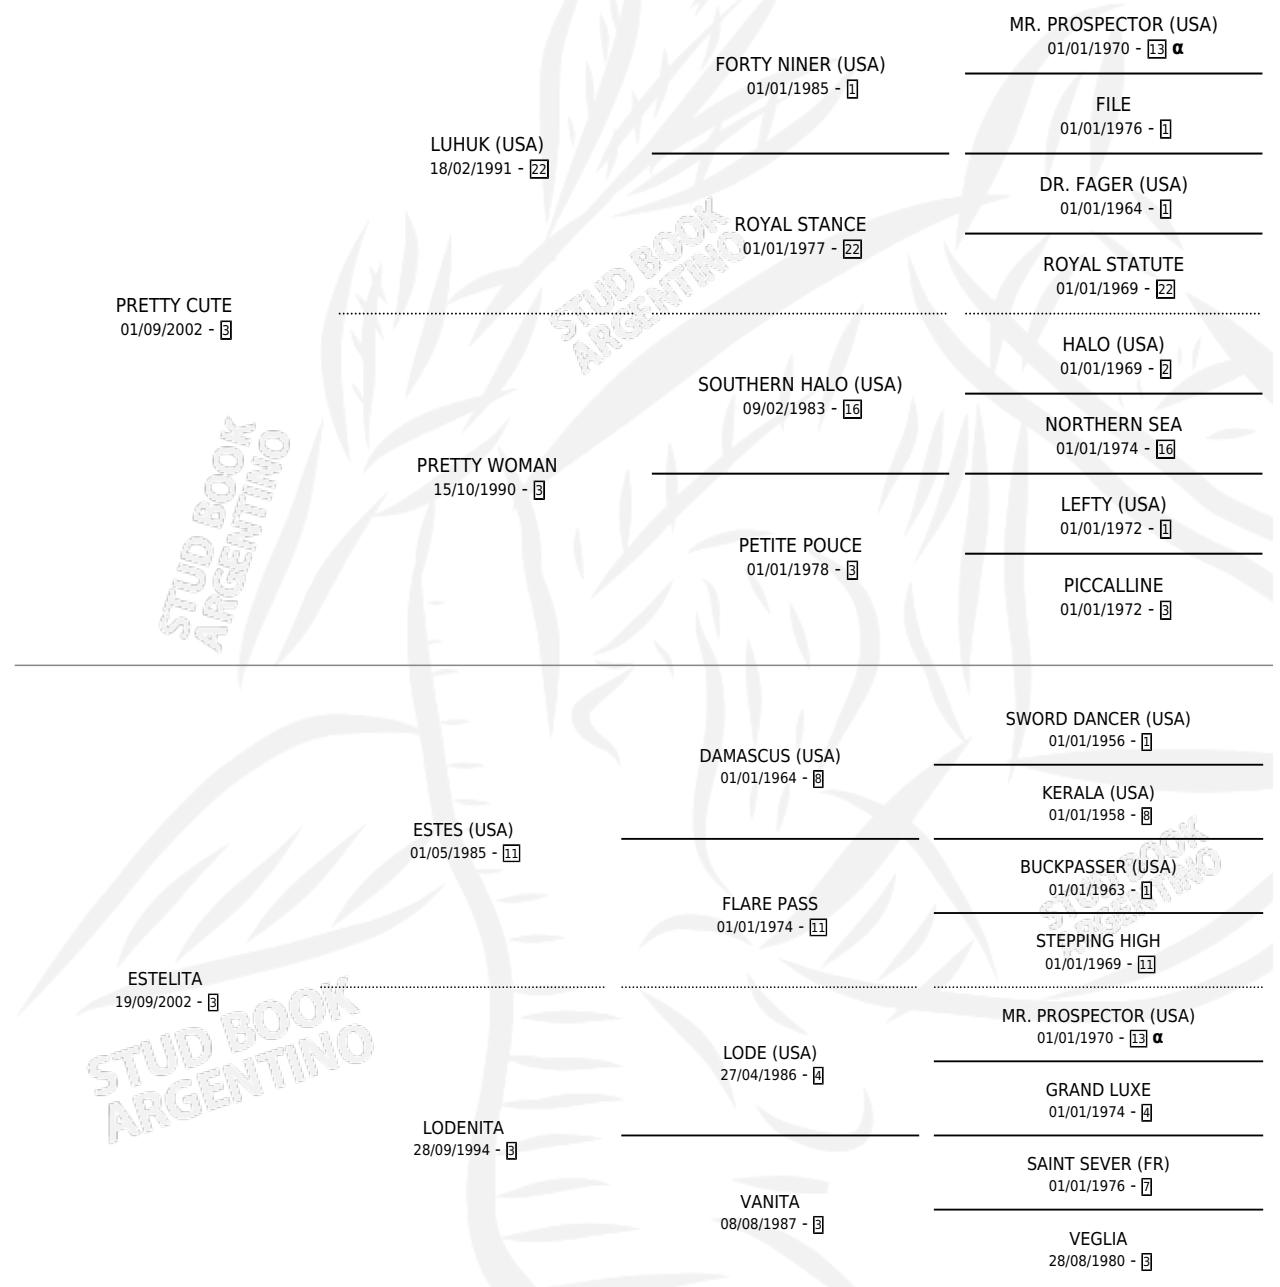

## PEDIGREE

por PRETTY CUTE y ESTELITA por ESTES (USA)

Argentina · Macho · Zaino · SP · 15/10/2013  
Familia 3-b · Volumen 41

### ESTADO

TIPIFICACIÓN SANGUÍNEA	X
TIPIFICACIÓN POR ADN	✓
PASAPORTE	✓
IDENTIFICACIÓN POR MICROCHIP	✓
REPRODUCTOR	X

**Lugar de nacimiento:** Ranquel

**Criador:** Ranquel

INBREEDING : α