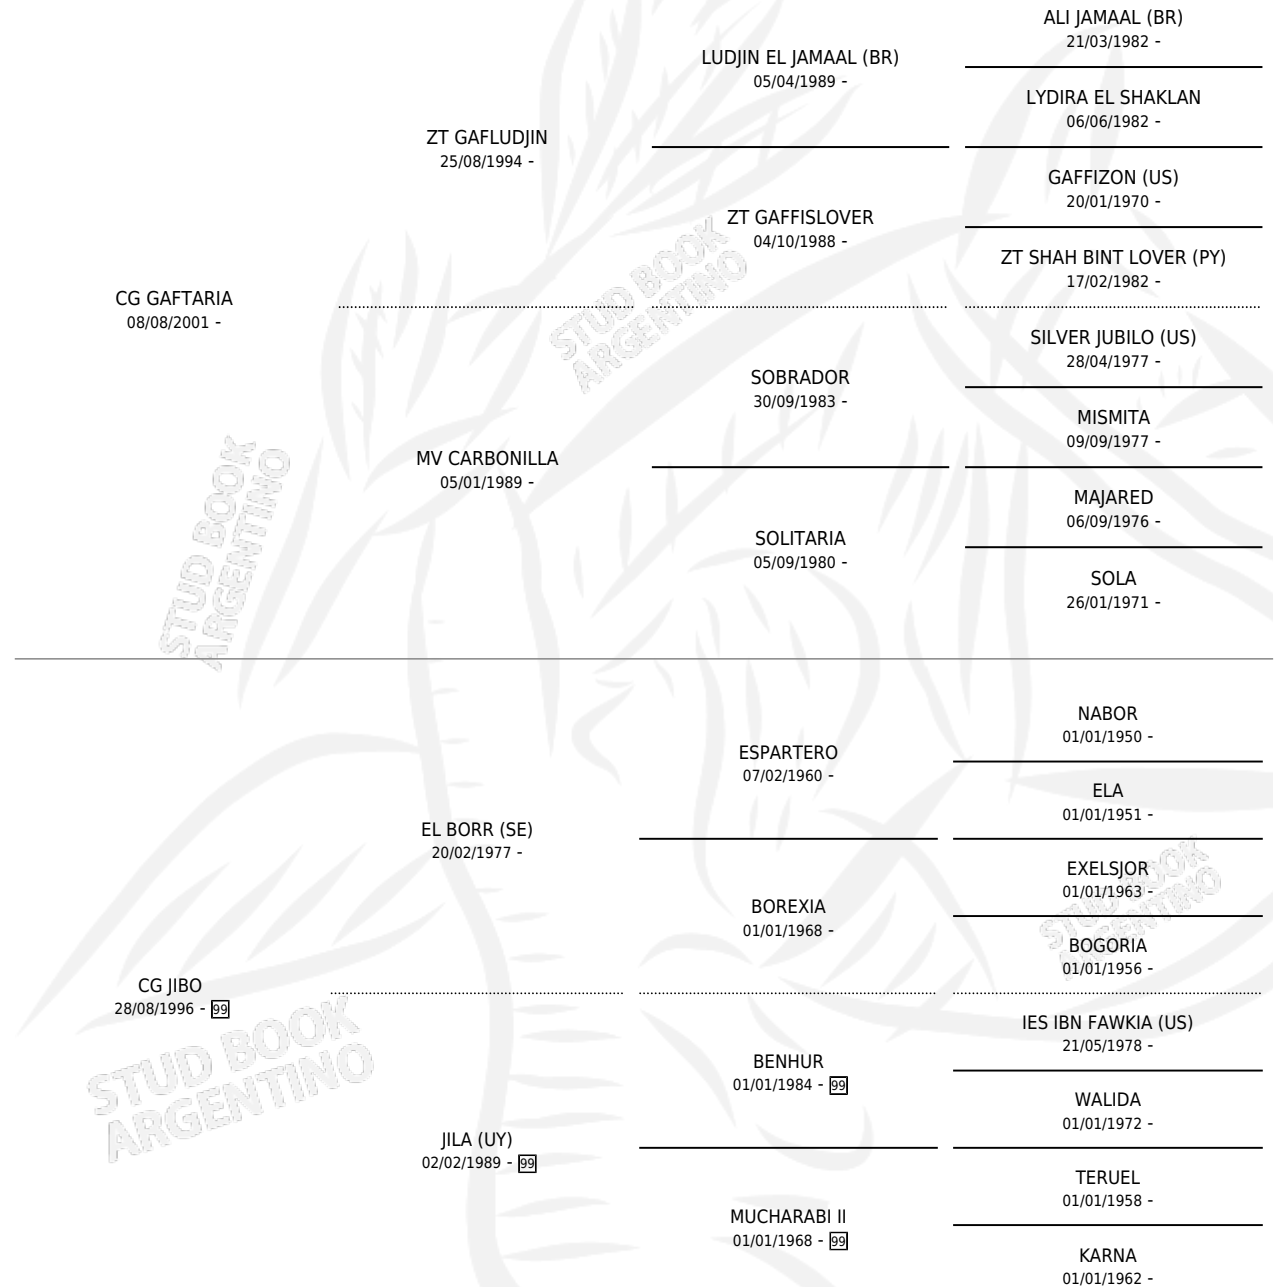

CG GAFTIBO

por CG GAFTARIA y CG JIBO por EL BORR (SE)

Argentina · Macho · Tordillo · AP · 24/11/2013
Familia 99 · Volumen 41

ESTADO

TIPIFICACIÓN SANGUÍNEA	X
TIPIFICACIÓN POR ADN	X
PASAPORTE	X
IDENTIFICACIÓN POR MICROCHIP	X
REPRODUCTOR	X

Lugar de nacimiento: Coe Pora

Criador: Coe Pora

PEDIGREE

CG GAFTIBO

Datos oficiales del Stud Book Argentino

Documento generado el 14/05/2026

studbook.org.ar