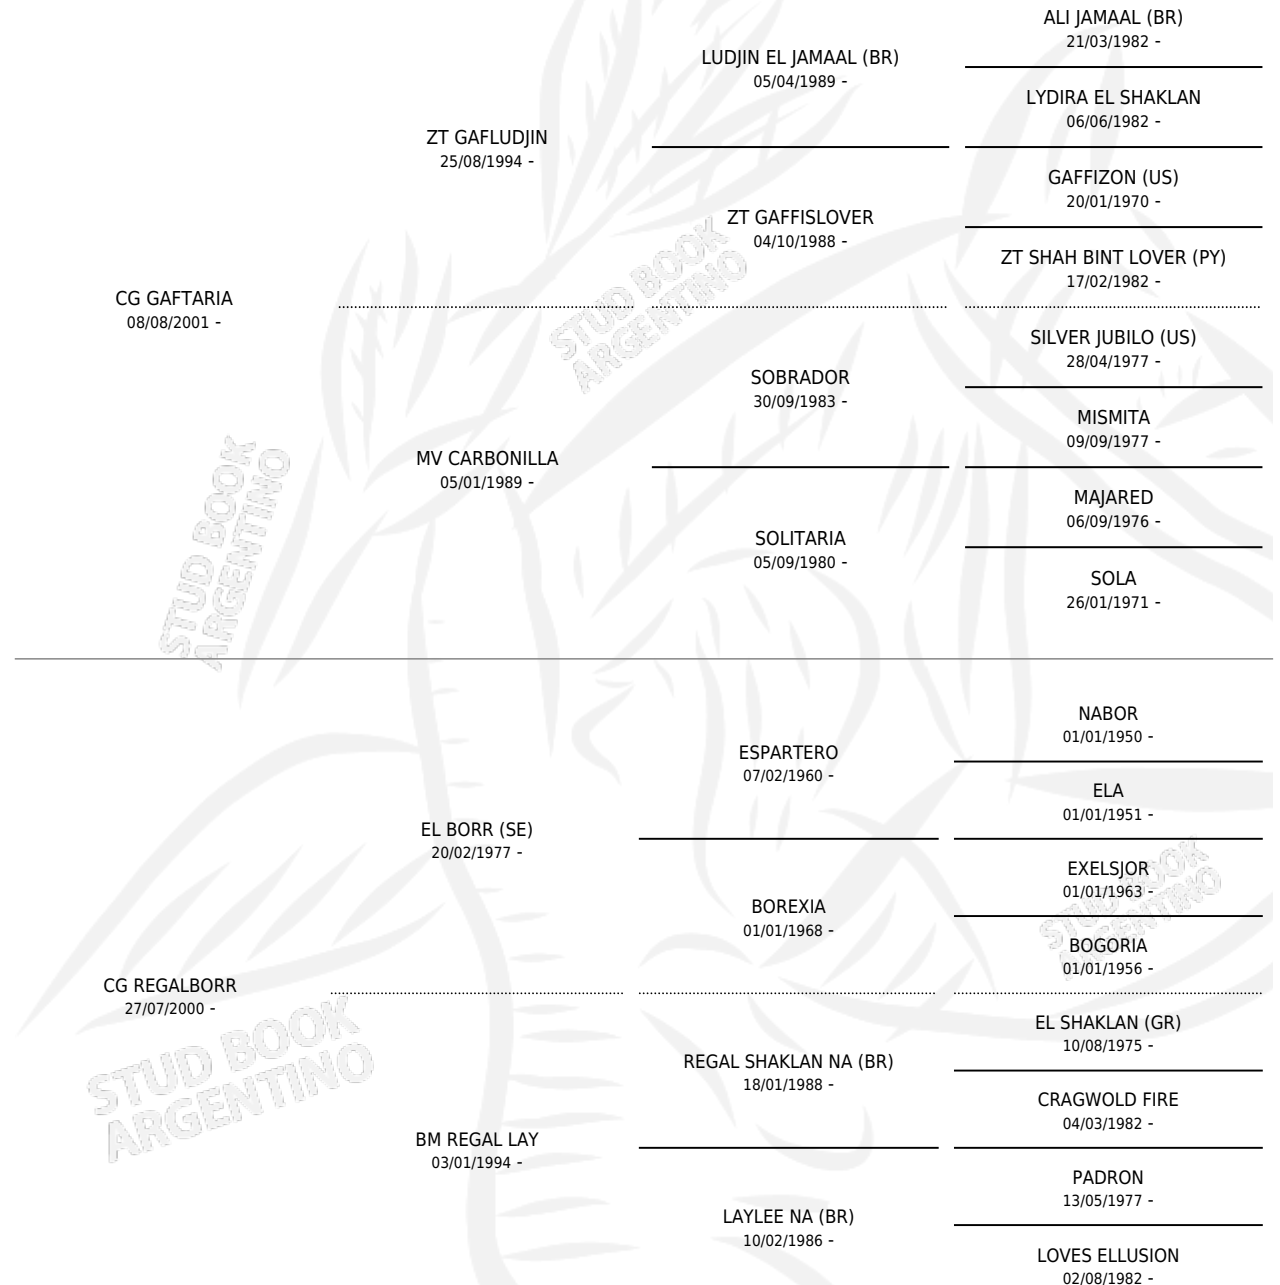

CG REGALFA

por CG GAFTARIA y CG REGALBORR por EL BORR (SE)

Argentina · Hembra · Tordillo · AP · 15/11/2013
Familia · Volumen 41

ESTADO

TIPIFICACIÓN SANGUÍNEA	X
TIPIFICACIÓN POR ADN	X
PASAPORTE	X
IDENTIFICACIÓN POR MICROCHIP	X
REPRODUCTOR	X

Lugar de nacimiento: Coe Pora

Criador: Coe Pora

PEDIGREE