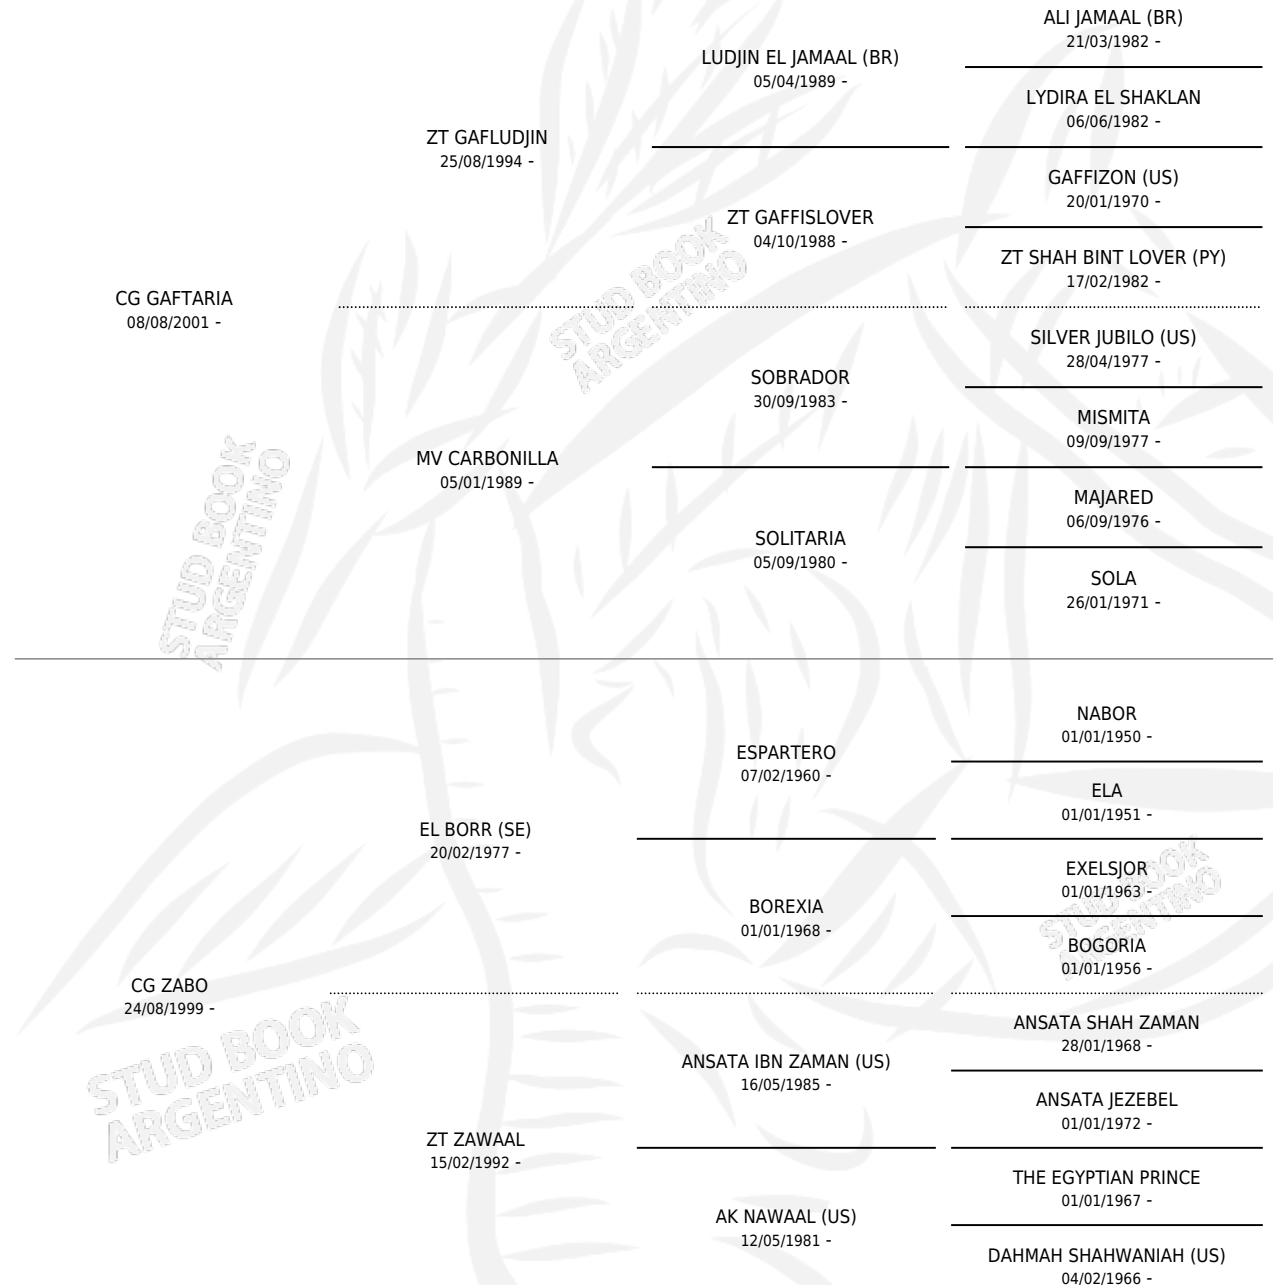

CG GAFZABO

por CG GAFTARIA y CG ZABO por EL BORR (SE)

Argentina · Macho · Tordillo · AP · 27/11/2013
Familia · Volumen 41

ESTADO

TIPIFICACIÓN SANGUÍNEA	X
TIPIFICACIÓN POR ADN	X
PASAPORTE	X
IDENTIFICACIÓN POR MICROCHIP	X
REPRODUCTOR	X

Lugar de nacimiento: Coe Pora

Criador: Coe Pora

PEDIGREE

CG GAFZABO

Datos oficiales del Stud Book Argentino

Documento generado el 12/05/2026

studbook.org.ar