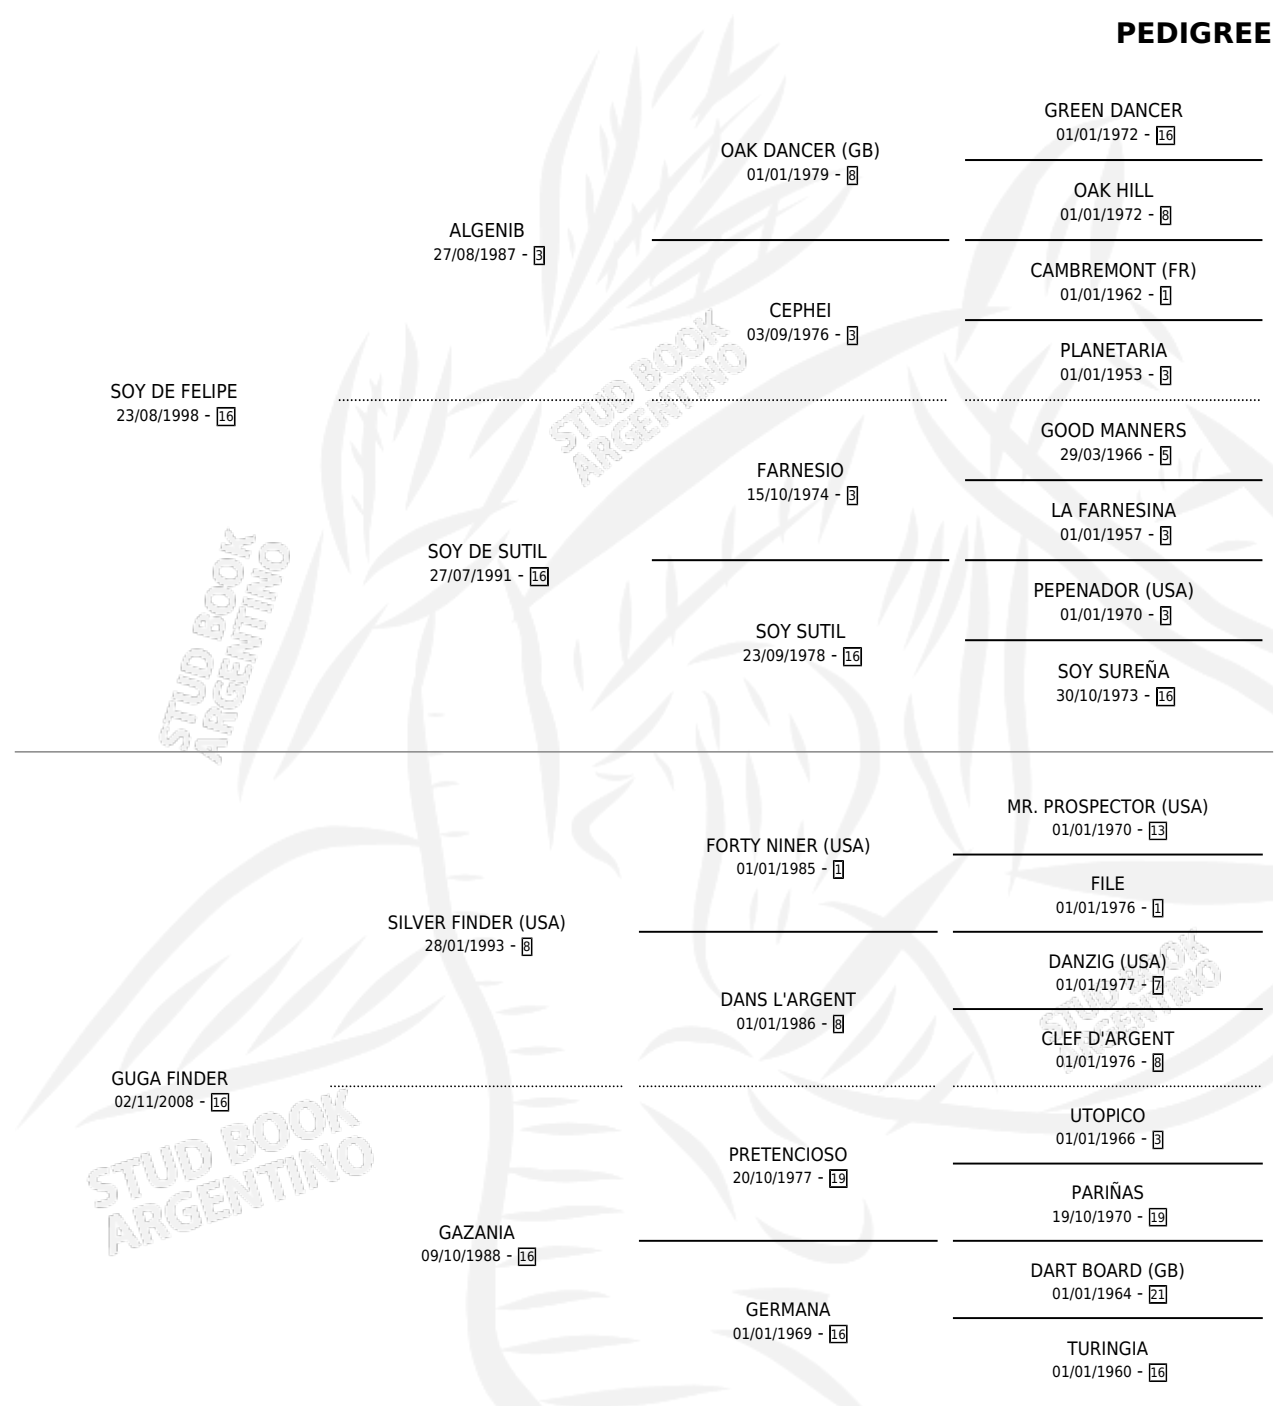

RELOJ DE ORO

por **SOY DE FELIPE** y **GUGA FINDER** por **SILVER FINDER** (USA)

Argentina · Macho · Alazan · SP · 12/12/2013
Familia 16-e · Volumen 41

ESTADO

TIPIFICACIÓN SANGUÍNEA	X
TIPIFICACIÓN POR ADN	✓
PASAPORTE	X
IDENTIFICACIÓN POR MICROCHIP	✓
REPRODUCTOR	X

Lugar de nacimiento: Vieja Ilusion

Criador: Vieja Ilusion

PEDIGREE

RELOJ DE ORO

Datos oficiales del Stud Book Argentino

Documento generado el 06/05/2026

studbook.org.ar