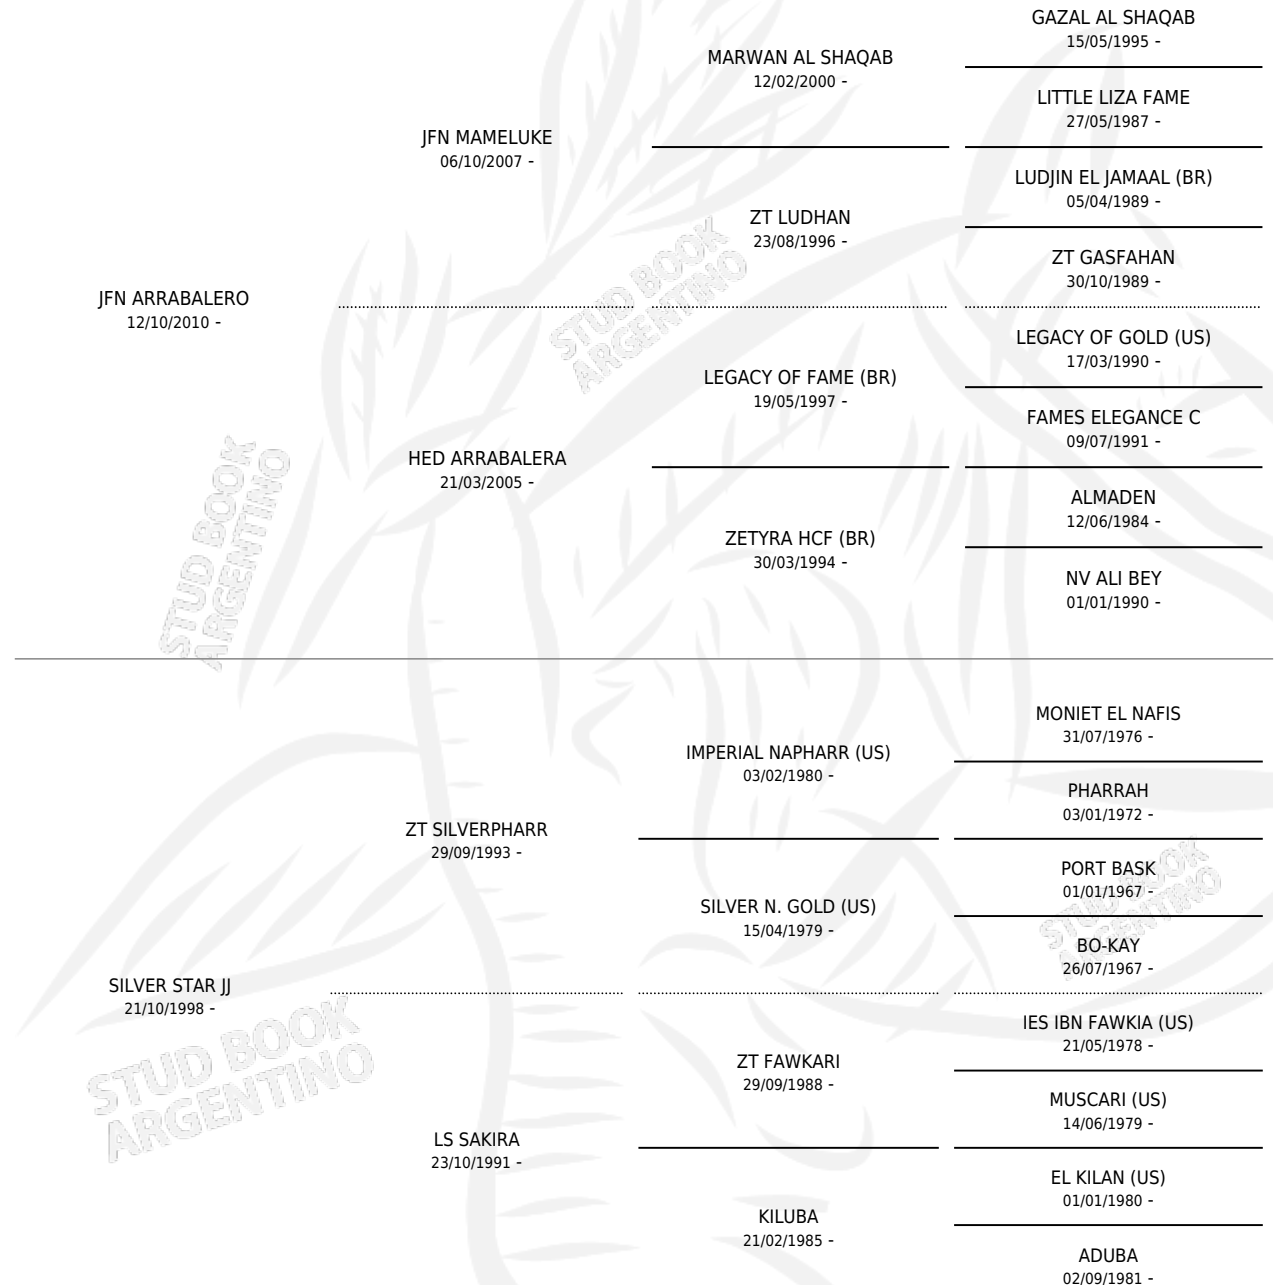

GD MARTINO

por JFN ARRABALERO y SILVER STAR JJ por ZT SILVERPHARR

Argentina · Macho · Alazan · AP · 25/11/2013
Familia · Volumen 41

ESTADO

TIPIFICACIÓN SANGUÍNEA	X
TIPIFICACIÓN POR ADN	✓
PASAPORTE	✓
IDENTIFICACIÓN POR MICROCHIP	X
REPRODUCTOR	X

Lugar de nacimiento: La Carmencita

Criador: La Carmencita

PEDIGREE

GD MARTINO

Datos oficiales del Stud Book Argentino

Documento generado el 10/05/2026

studbook.org.ar