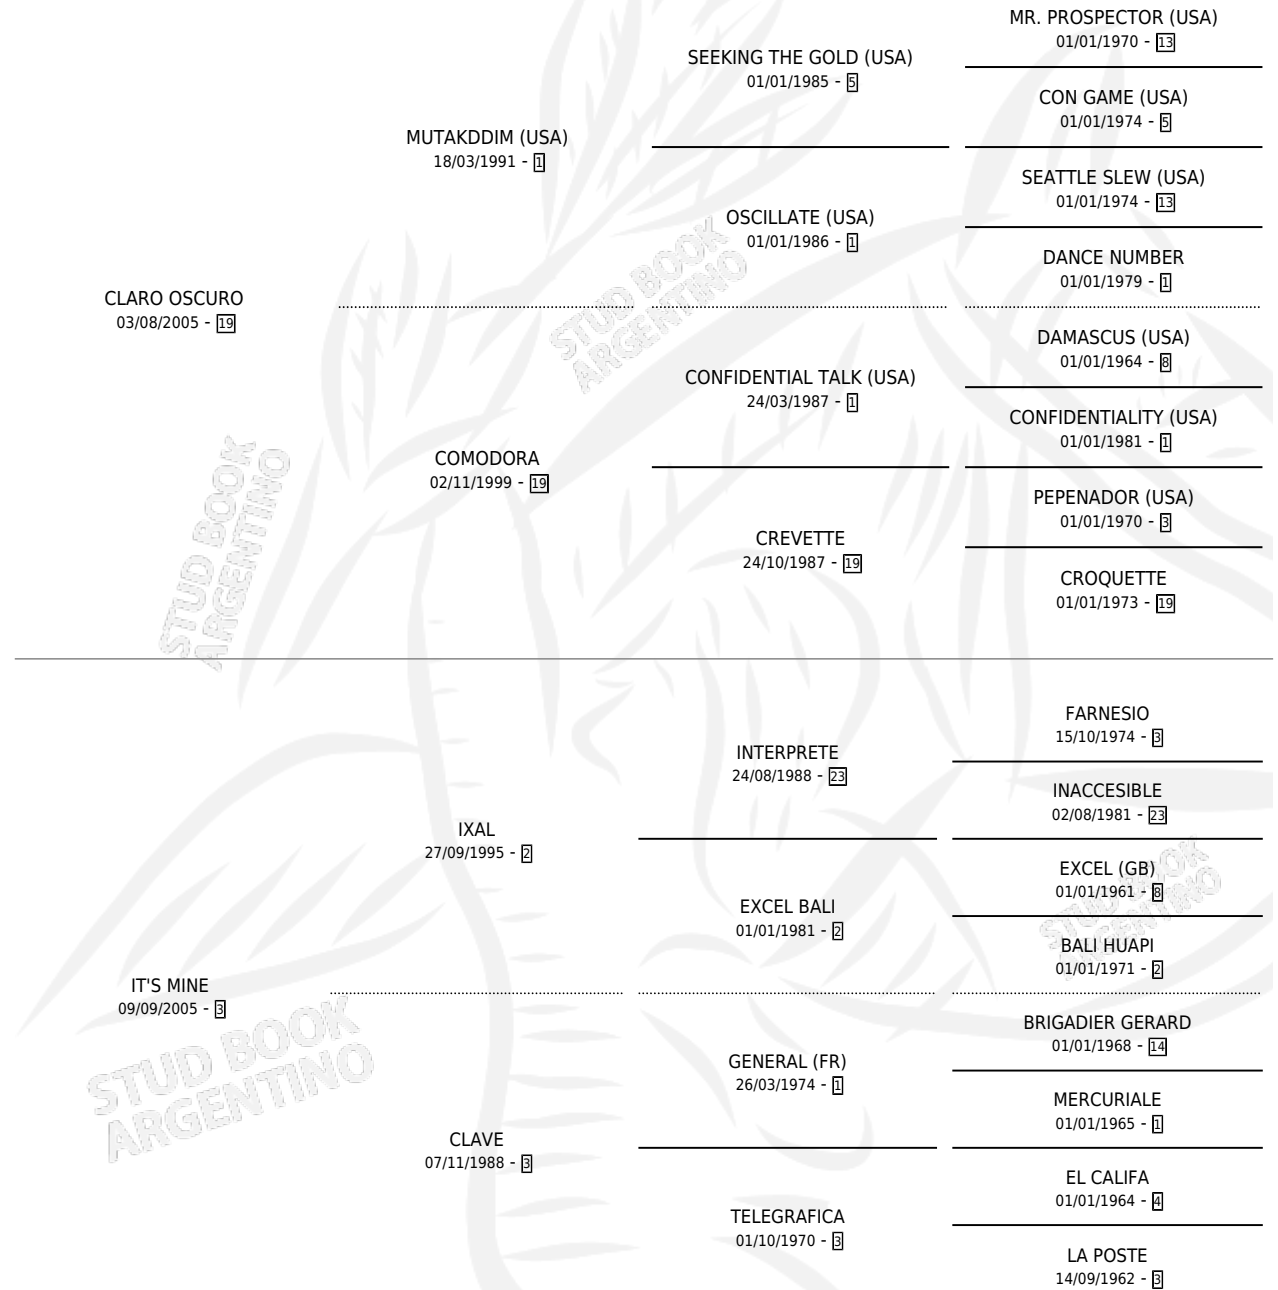

IT'S CLARO

por CLARO OSCURO y IT'S MINE por IXAL

Argentina · Macho · Alazan · SP · 16/11/2013
Familia 3-h · Volumen 41

ESTADO

TIPIFICACIÓN SANGUÍNEA	X
TIPIFICACIÓN POR ADN	X
PASAPORTE	X
IDENTIFICACIÓN POR MICROCHIP	X
REPRODUCTOR	X

Lugar de nacimiento: Campo particular

Criador: Gallo Juan Carlos

PEDIGREE

IT'S CLARO

Datos oficiales del Stud Book Argentino

Documento generado el 03/05/2026

studbook.org.ar