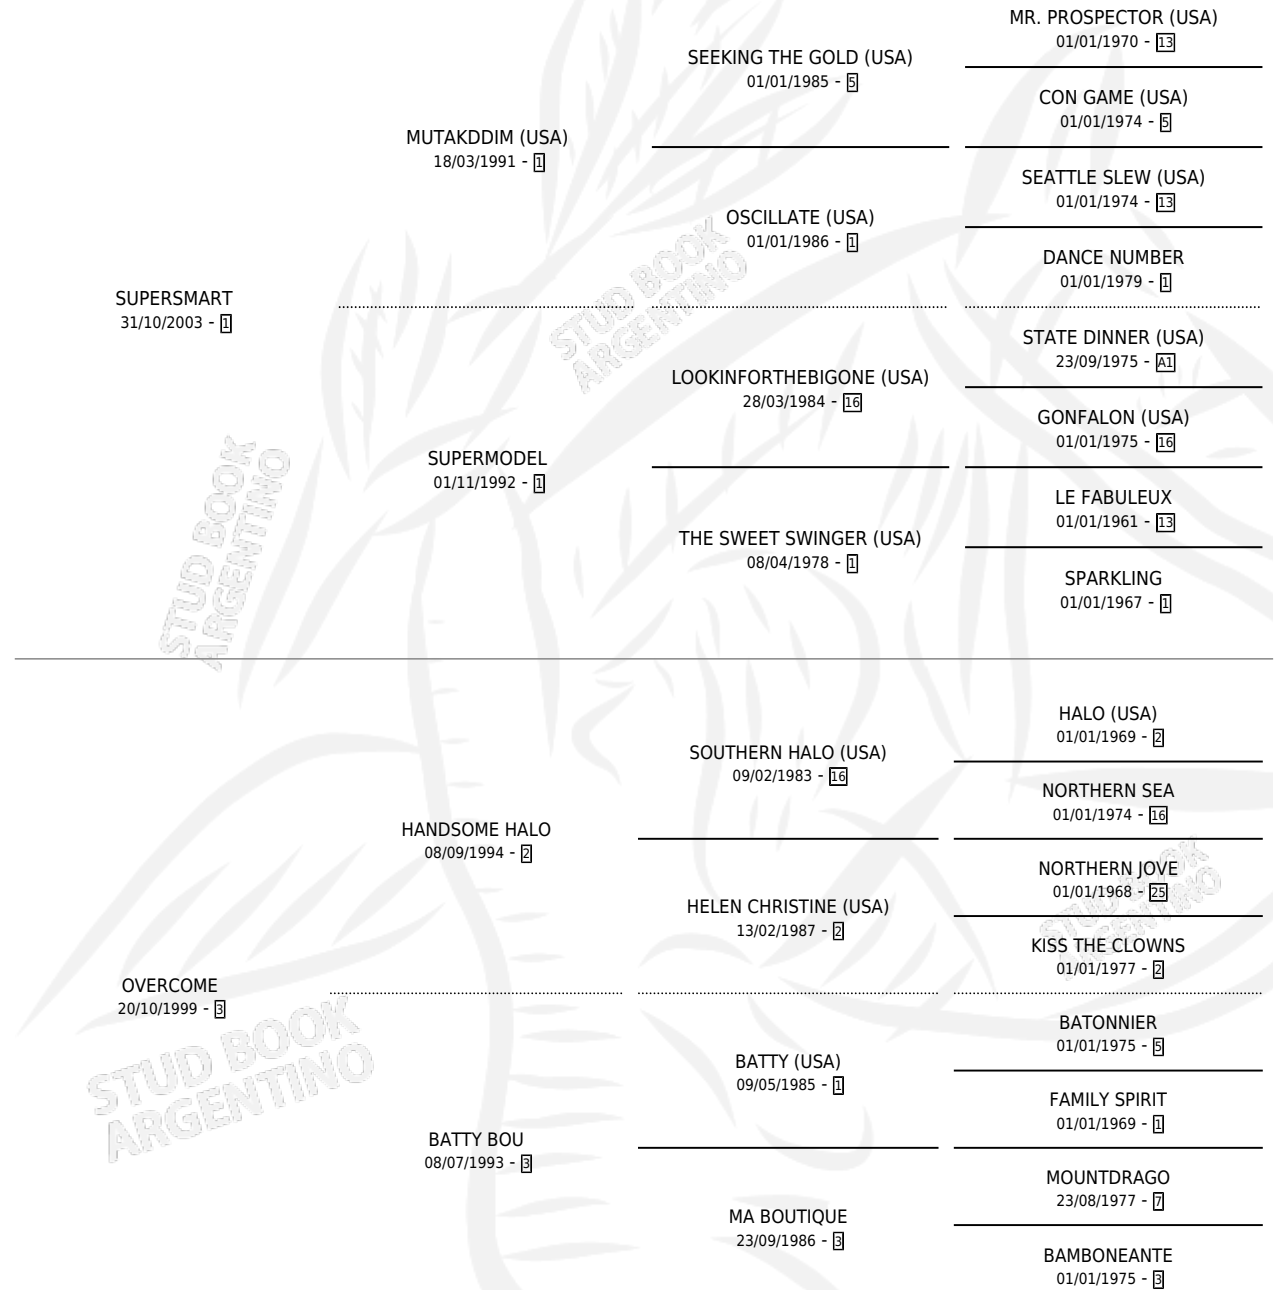

SUPER PRONTA

por SUPERSMART y OVERCOME por HANDSOME HALO

Argentina · Hembra · Alazan · SP · 24/10/2013
Familia 3-g · Volumen 41

ESTADO

TIPIFICACIÓN SANGUÍNEA	X
TIPIFICACIÓN POR ADN	X
PASAPORTE	X
IDENTIFICACIÓN POR MICROCHIP	X
REPRODUCTOR	X

Lugar de nacimiento: 25 De Julio

Criador: Prisco Francisco Roberto y Bohus Lara

PEDIGREE

SUPER PRONTA

Datos oficiales del Stud Book Argentino

Documento generado el 26/04/2026

studbook.org.ar