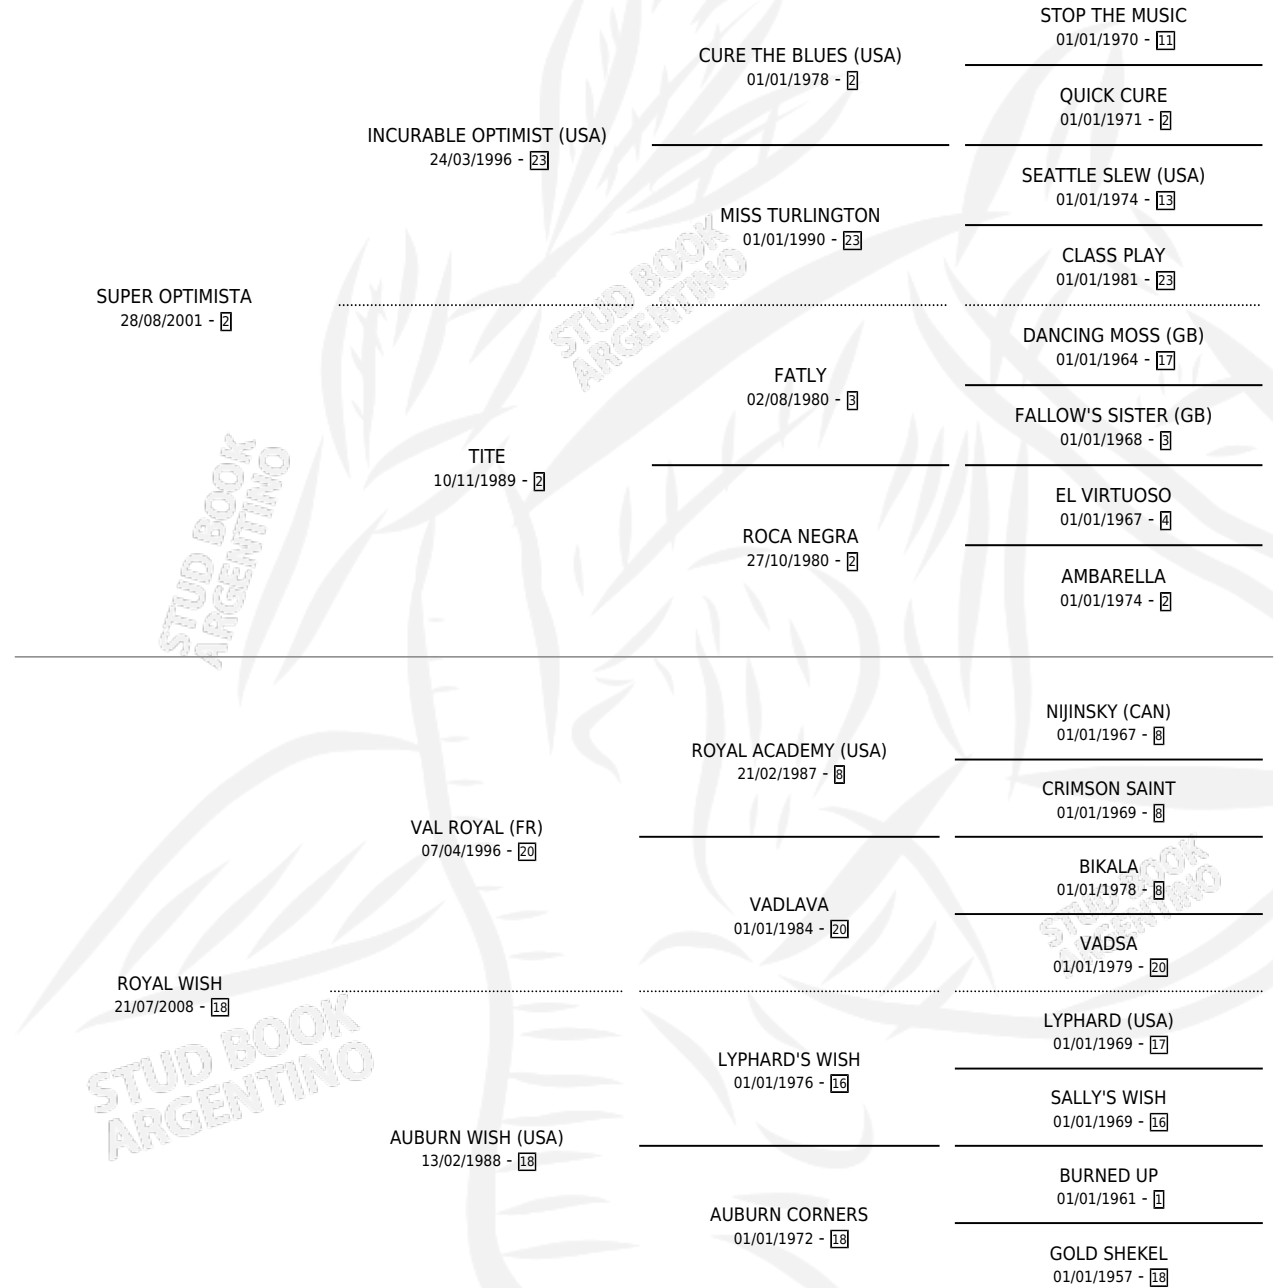

SUPER ROYAL

por SUPER OPTIMISTA y ROYAL WISH por VAL ROYAL
(FR)

Argentina · Hembra · Zaino · SP · 15/12/2013
Familia 18-a · Volumen 41

ESTADO

TIPIFICACIÓN SANGUÍNEA	X
TIPIFICACIÓN POR ADN	X
PASAPORTE	X
IDENTIFICACIÓN POR MICROCHIP	X
REPRODUCTOR	X

Lugar de nacimiento: Don Narciso

Criador: Don Narciso

PEDIGREE