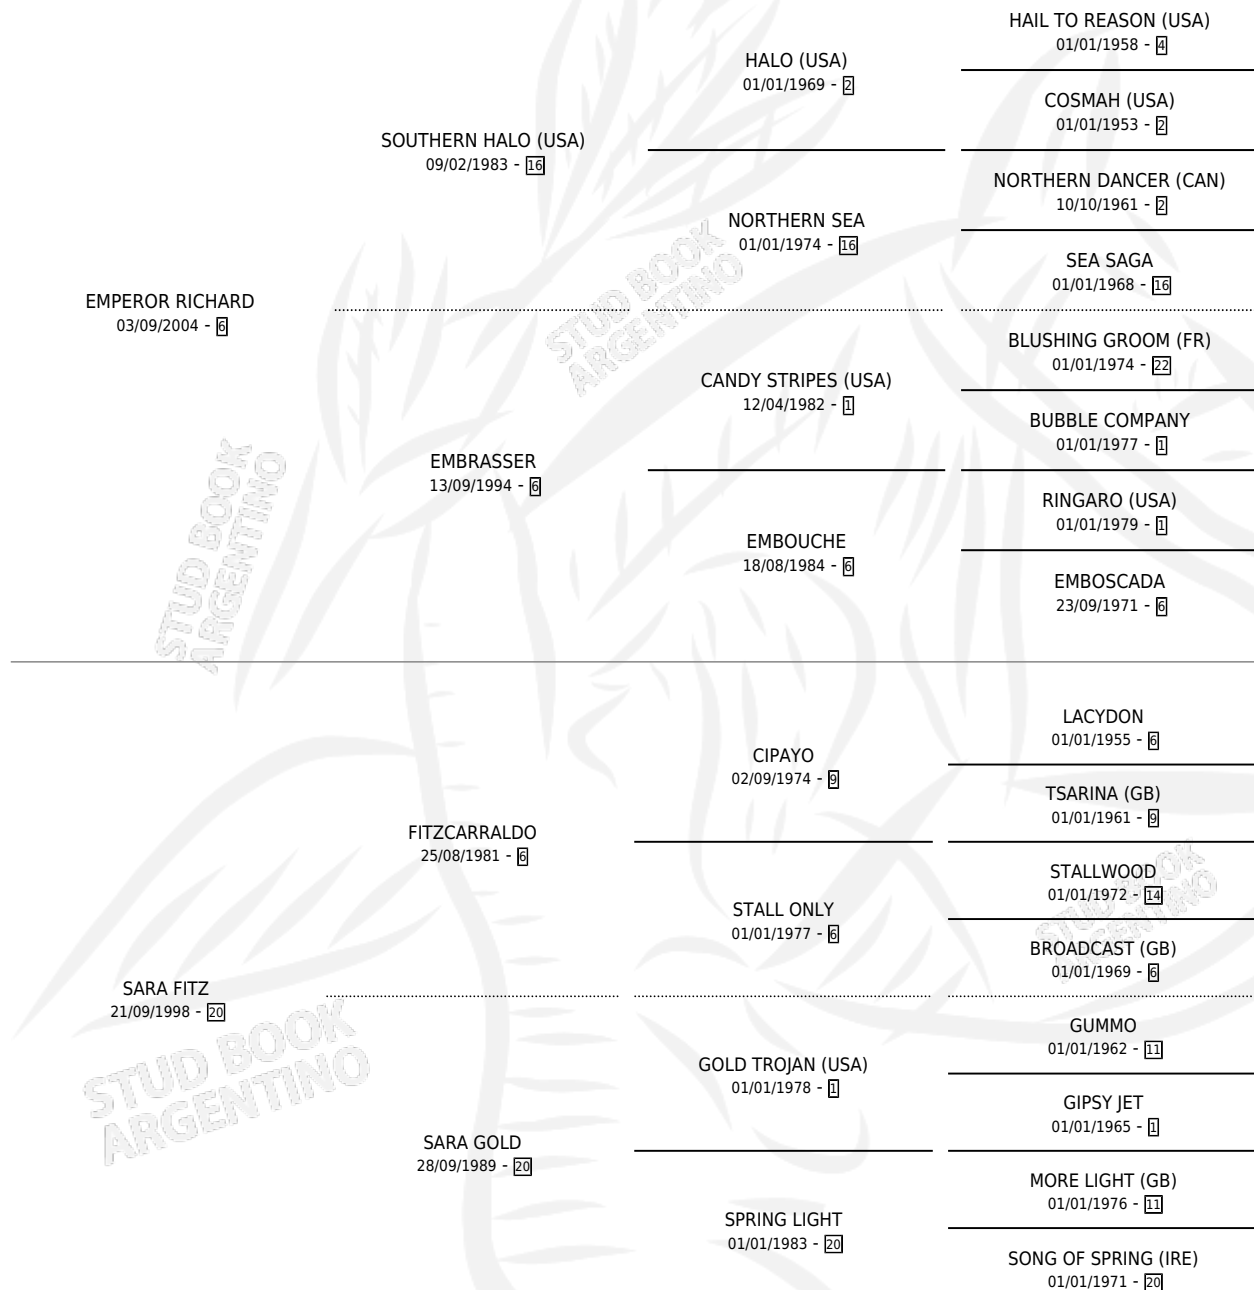

EMPERATRIZ SARA

por EMPEROR RICHARD y SARA FITZ por FITZCARRALDO

Argentina · Hembra · Alazan · SP · 13/11/2013
Familia 20-c · Volumen 41

ESTADO

| | |
|------------------------------|---|
| TIPIFICACIÓN SANGUÍNEA | X |
| TIPIFICACIÓN POR ADN | ✓ |
| PASAPORTE | ✓ |
| IDENTIFICACIÓN POR MICROCHIP | ✓ |
| REPRODUCTOR | ✓ |

Lugar de nacimiento: El Tala
Criador: Firmamento

~

HIJOS

| | MACHOS | HEMBRAS |
|-------------|--------|---------|
| 1 NACIERON | 0 | 1 |
| 1 CORRIERON | 0 | 1 |

SIN ACTUACIONES

PEDIGREE

S

mientos 1 / Efectividad 33.33%

| PADRILLO | PRODUCTO | CRIADOR | 1ER SERVICIO | ÚLTIMO SERVICIO |
|----------|-----------------------------------|---------|--------------|-----------------|
| MARANESI | EMPERATRIZ MARA (H Z, 28/08/2021) | FERRE | 19/08/2020 | 19/08/2020 |
| MARANESI | EMPERATRIZ SARA | | 08/08/2019 | 08/08/2019 |
| MARANESI | COSMIC TRIGGER | | 11/11/2017 | 11/11/2017 |