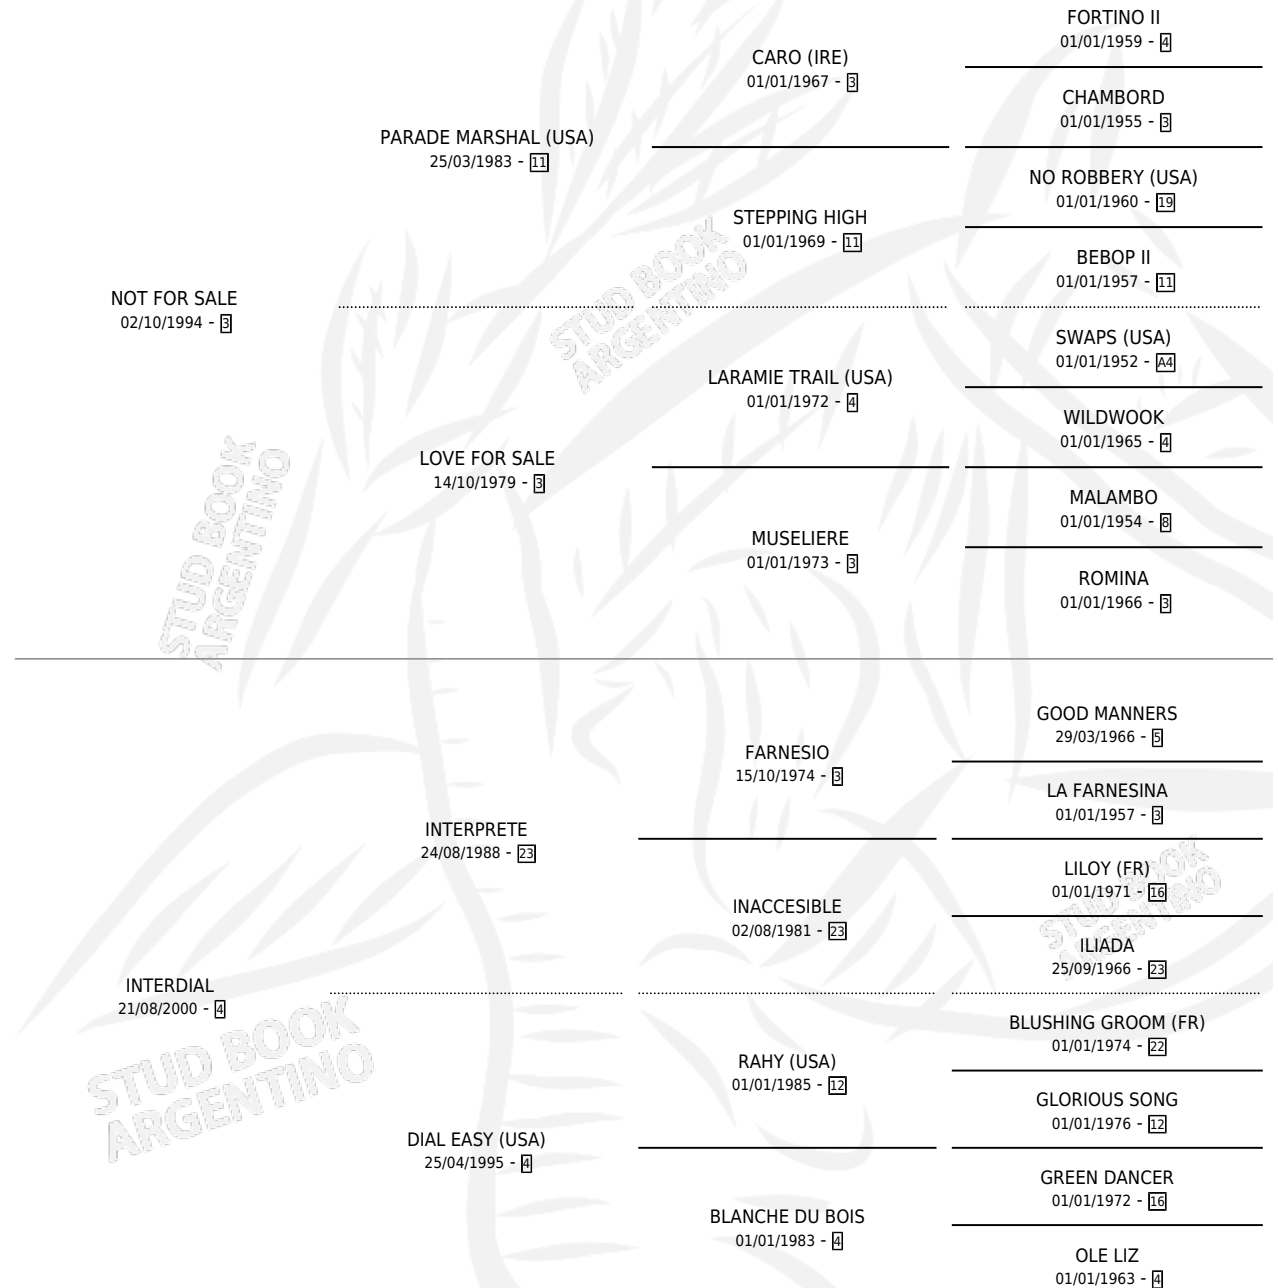

TAMECA

por NOT FOR SALE y INTERDIAL por INTERPRETE

Argentina · Hembra · Alazan · SP · 28/11/2013
Familia 4-m · Volumen 41

ESTADO

TIPIFICACIÓN SANGUÍNEA	X
TIPIFICACIÓN POR ADN	✓
PASAPORTE	X
IDENTIFICACIÓN POR MICROCHIP	✓
REPRODUCTOR	X

Lugar de nacimiento: Arroyo de Luna

Criador: Arroyo de Luna

PEDIGREE