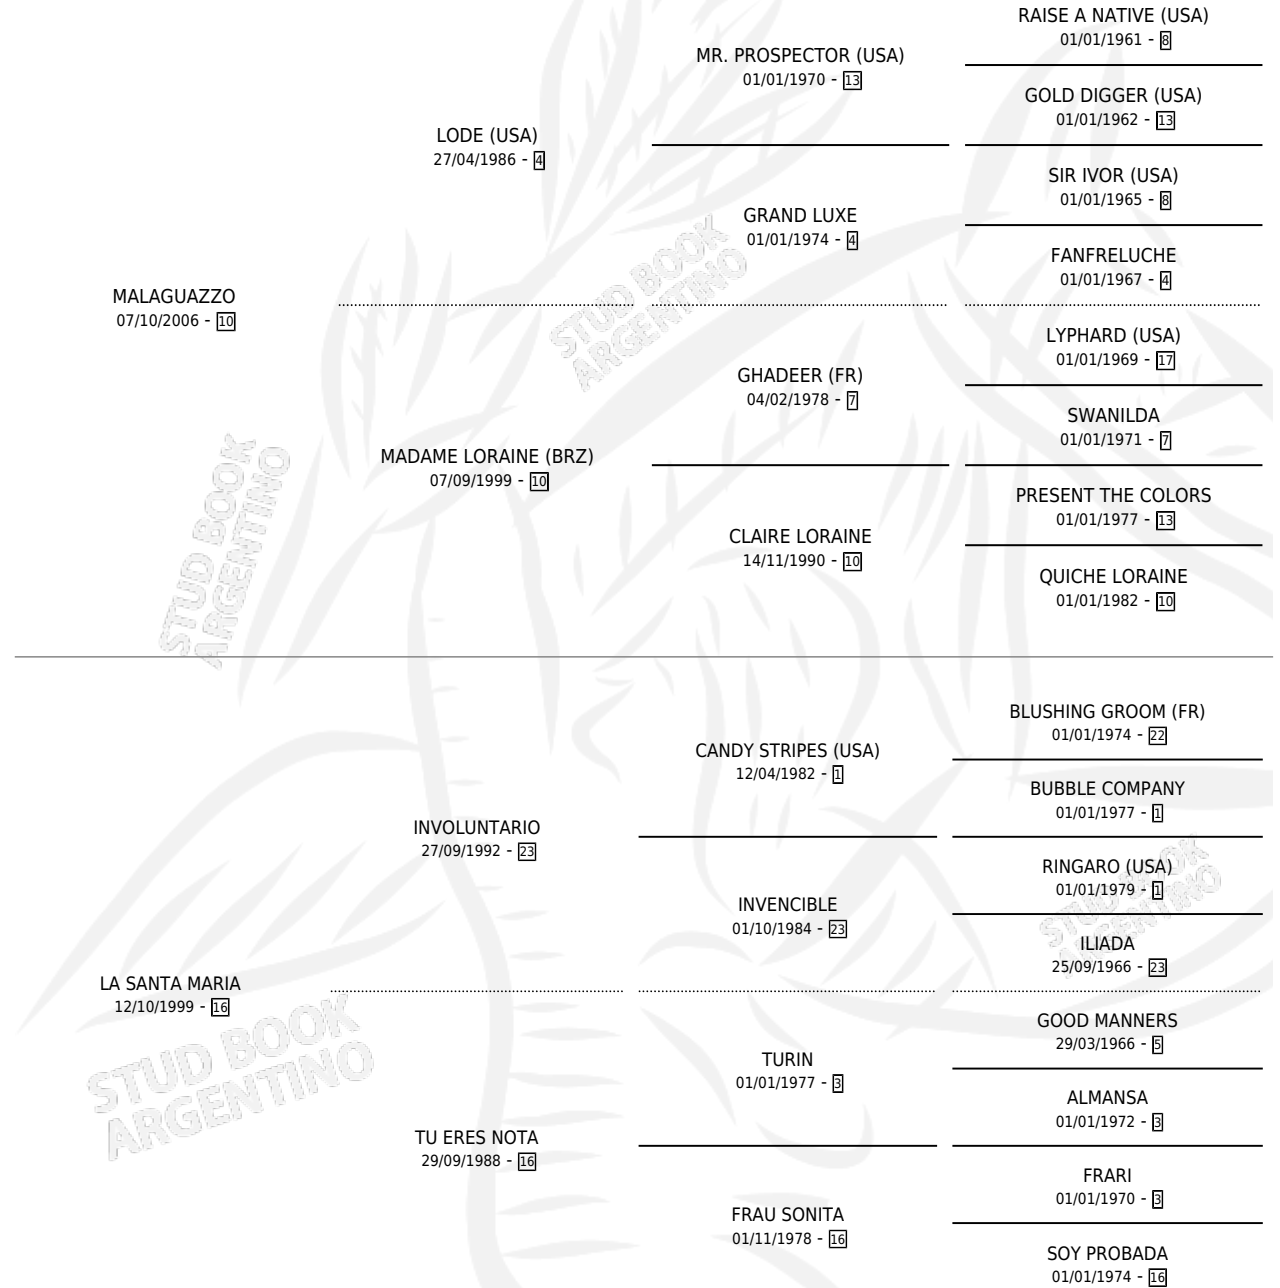

SIEMPRE SANTA

por MALAGUAZZO y LA SANTA MARIA por INVOLUNTARIO

Argentina · Hembra · Alazan · SP · 02/11/2013
Familia 16-f · Volumen 41

ESTADO

TIPIFICACIÓN SANGUÍNEA	X
TIPIFICACIÓN POR ADN	X
PASAPORTE	X
IDENTIFICACIÓN POR MICROCHIP	X
REPRODUCTOR	X

Lugar de nacimiento: Carlos Julio
Criador: Mas Facundo Jose

PEDIGREE

SIEMPRE SANTA

Datos oficiales del Stud Book Argentino

Documento generado el 09/05/2026

studbook.org.ar