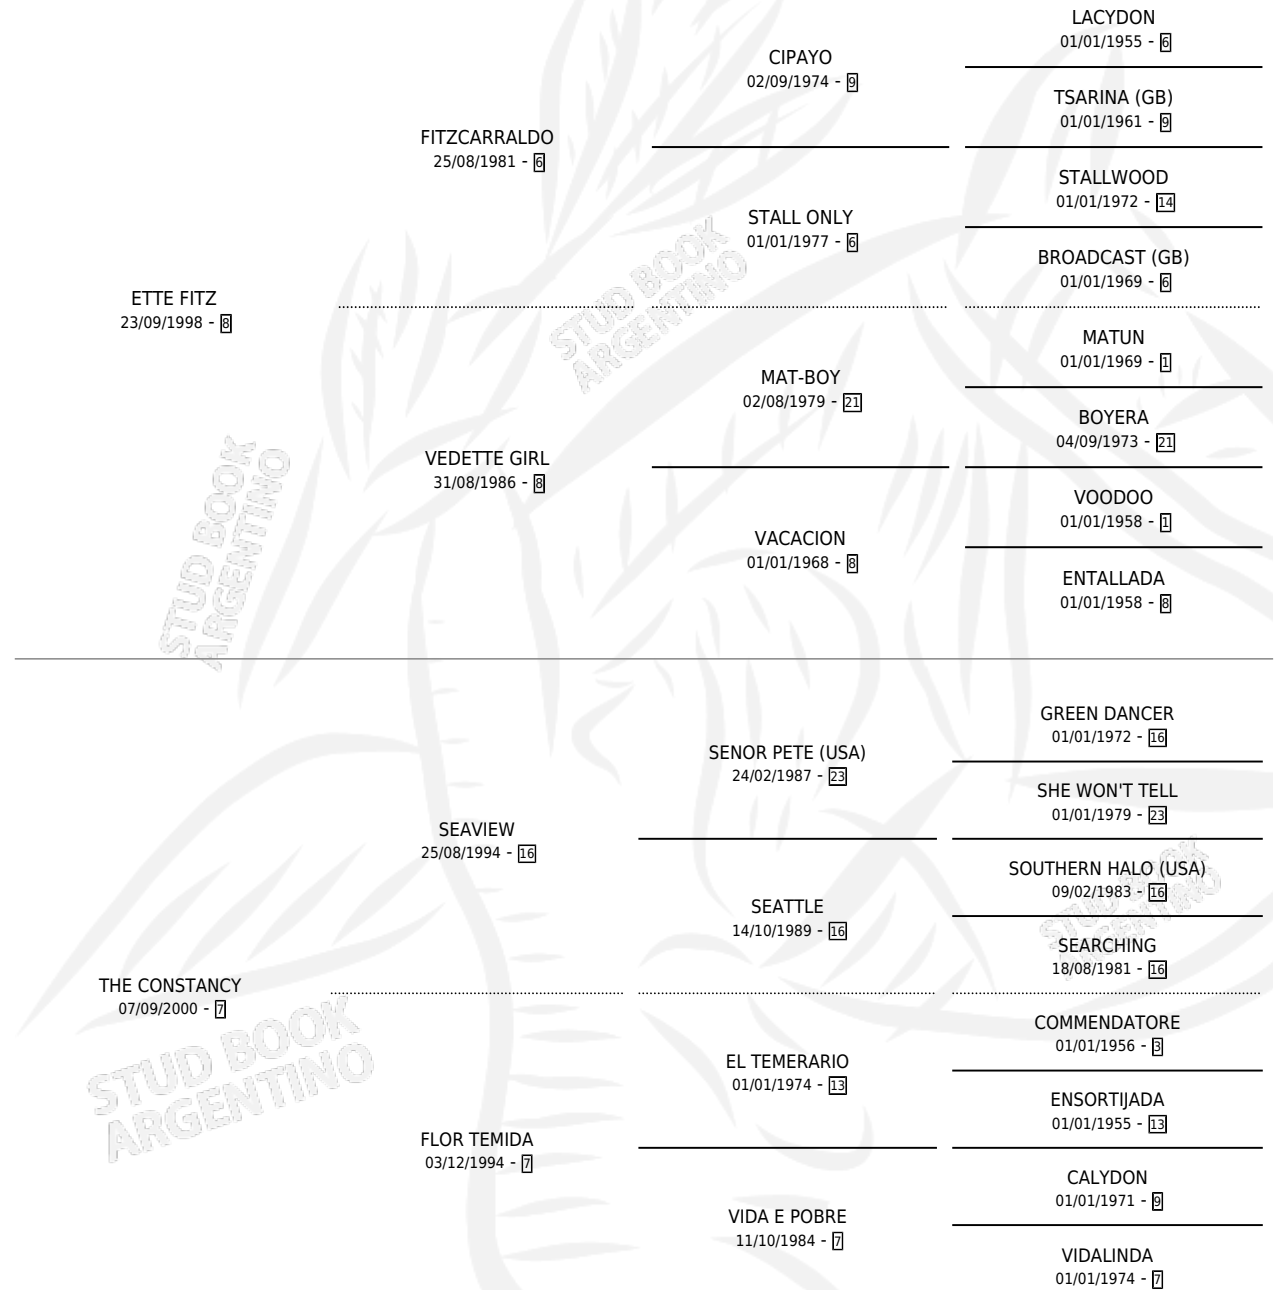

CALIFITZ

por **ETTE FITZ** y **THE CONSTANCY** por **SEAVIEW**

Argentina · Macho · Zaino · SP · 08/10/2013
Familia 7 · Volumen 41

ESTADO

TIPIFICACIÓN SANGUÍNEA	X
TIPIFICACIÓN POR ADN	X
PASAPORTE	X
IDENTIFICACIÓN POR MICROCHIP	X
REPRODUCTOR	X

Lugar de nacimiento: El Zonda
Criador: Sabas Guillermo Ronald

PEDIGREE

CALIFITZ

Datos oficiales del Stud Book Argentino

Documento generado el 01/05/2026

studbook.org.ar