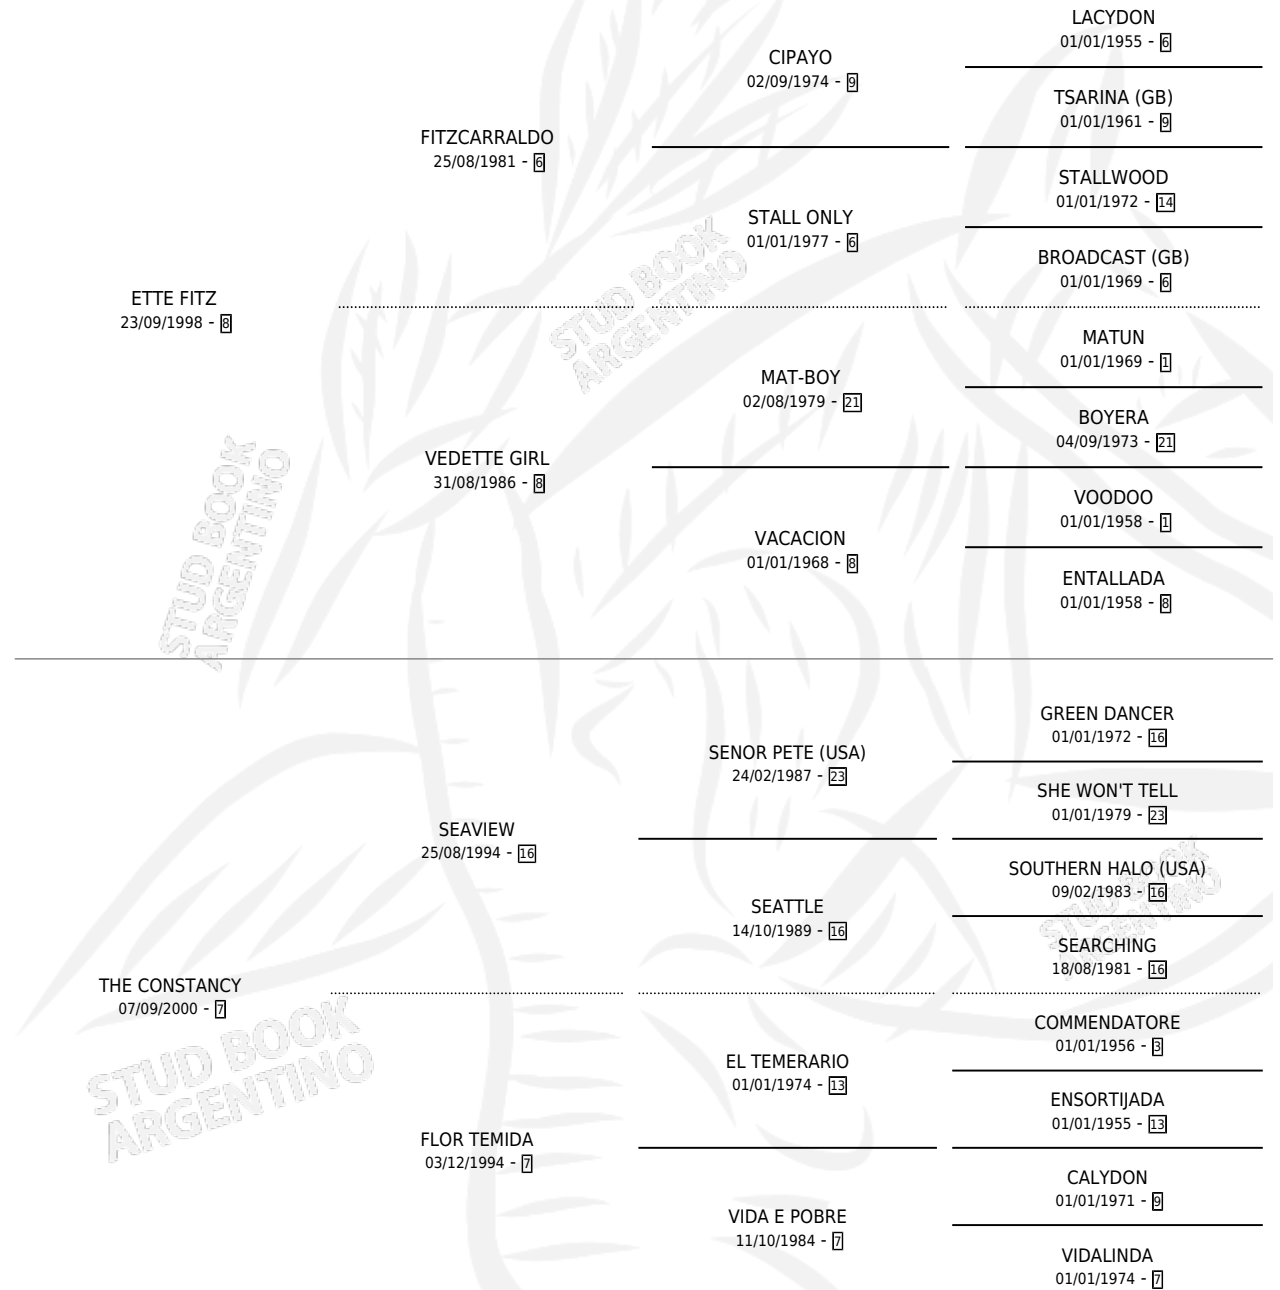

CALIFITZ

por **ETTE FITZ** y **THE CONSTANCY** por **SEAVIEW**

Argentina · Macho · Zaino · SP · 08/10/2013
Familia 7 · Volumen 41

ESTADO

TIPIFICACIÓN SANGUÍNEA	X
TIPIFICACIÓN POR ADN	X
PASAPORTE	X
IDENTIFICACIÓN POR MICROCHIP	X
REPRODUCTOR	X

Lugar de nacimiento: El Zonda
Criador: Sabas Guillermo Ronald

PEDIGREE

CALIFITZ

Datos oficiales del Stud Book Argentino

Documento generado el 10/07/2025

studbook.org.ar