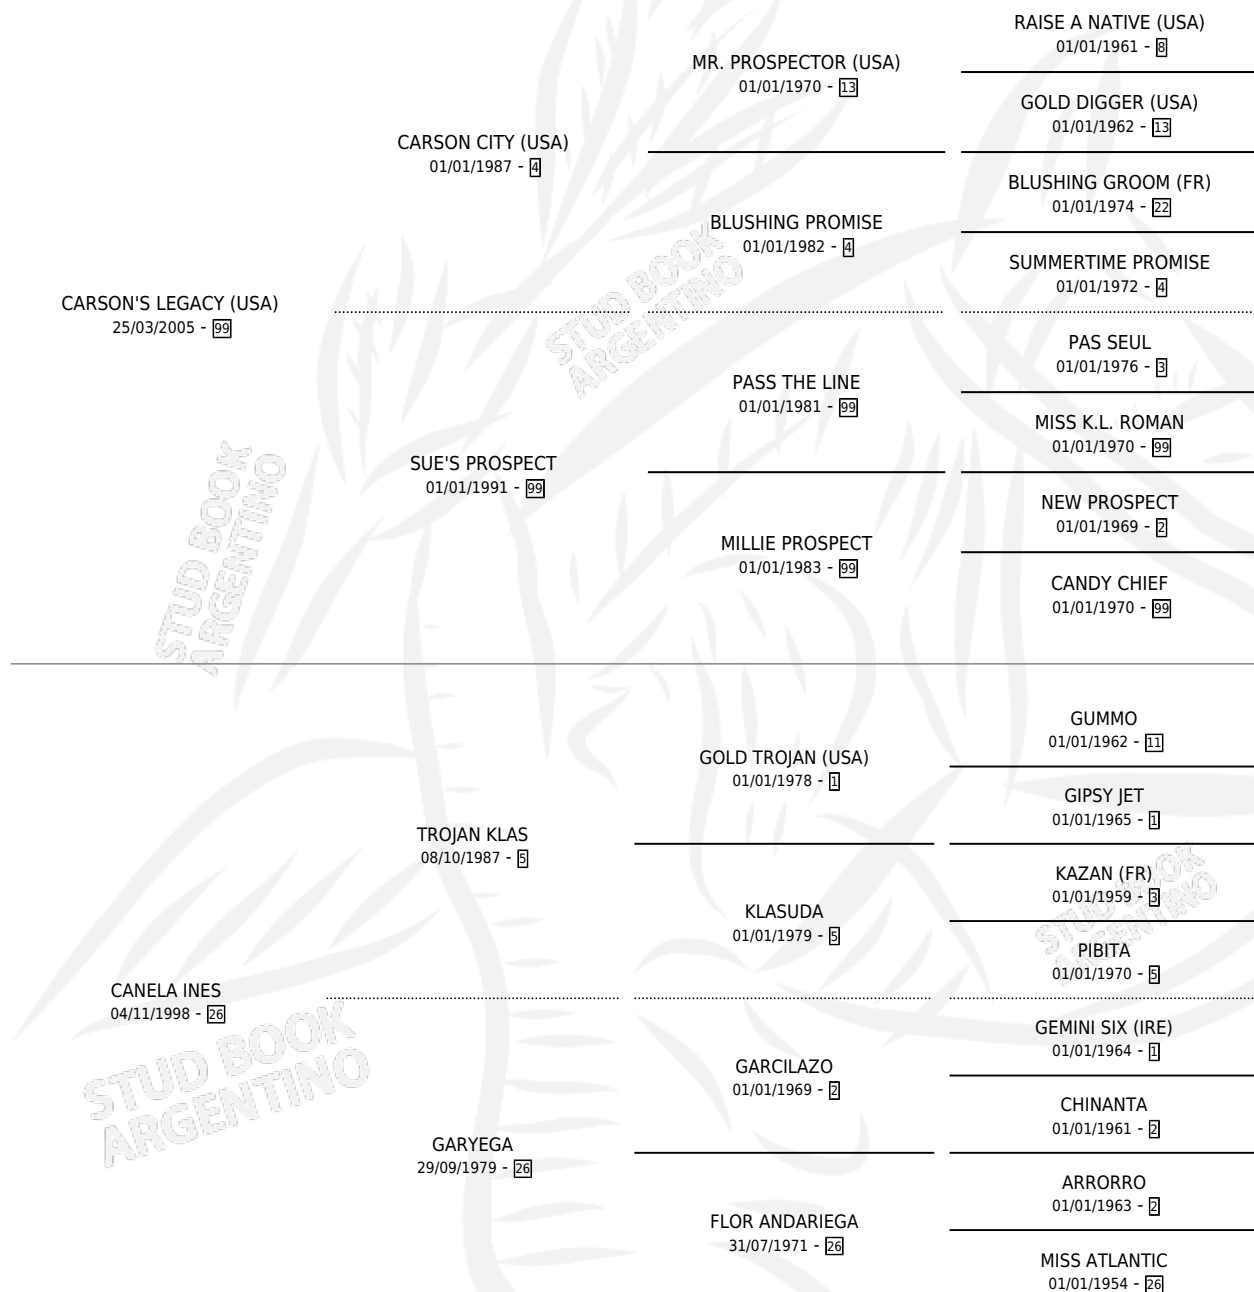

QUE PIMIENTA

por **CARSON'S LEGACY (USA)** y **CANELA INES** por **TROJAN KLAS**

Argentina · Macho · Alazan · SP · 28/10/2013
Familia 26 · Volumen 41

ESTADO

TIPIFICACIÓN SANGUÍNEA	X
TIPIFICACIÓN POR ADN	✓
PASAPORTE	X
IDENTIFICACIÓN POR MICROCHIP	✓
REPRODUCTOR	X

Lugar de nacimiento: Noemel
Criador: Vignolo Gustavo Fabian

PEDIGREE